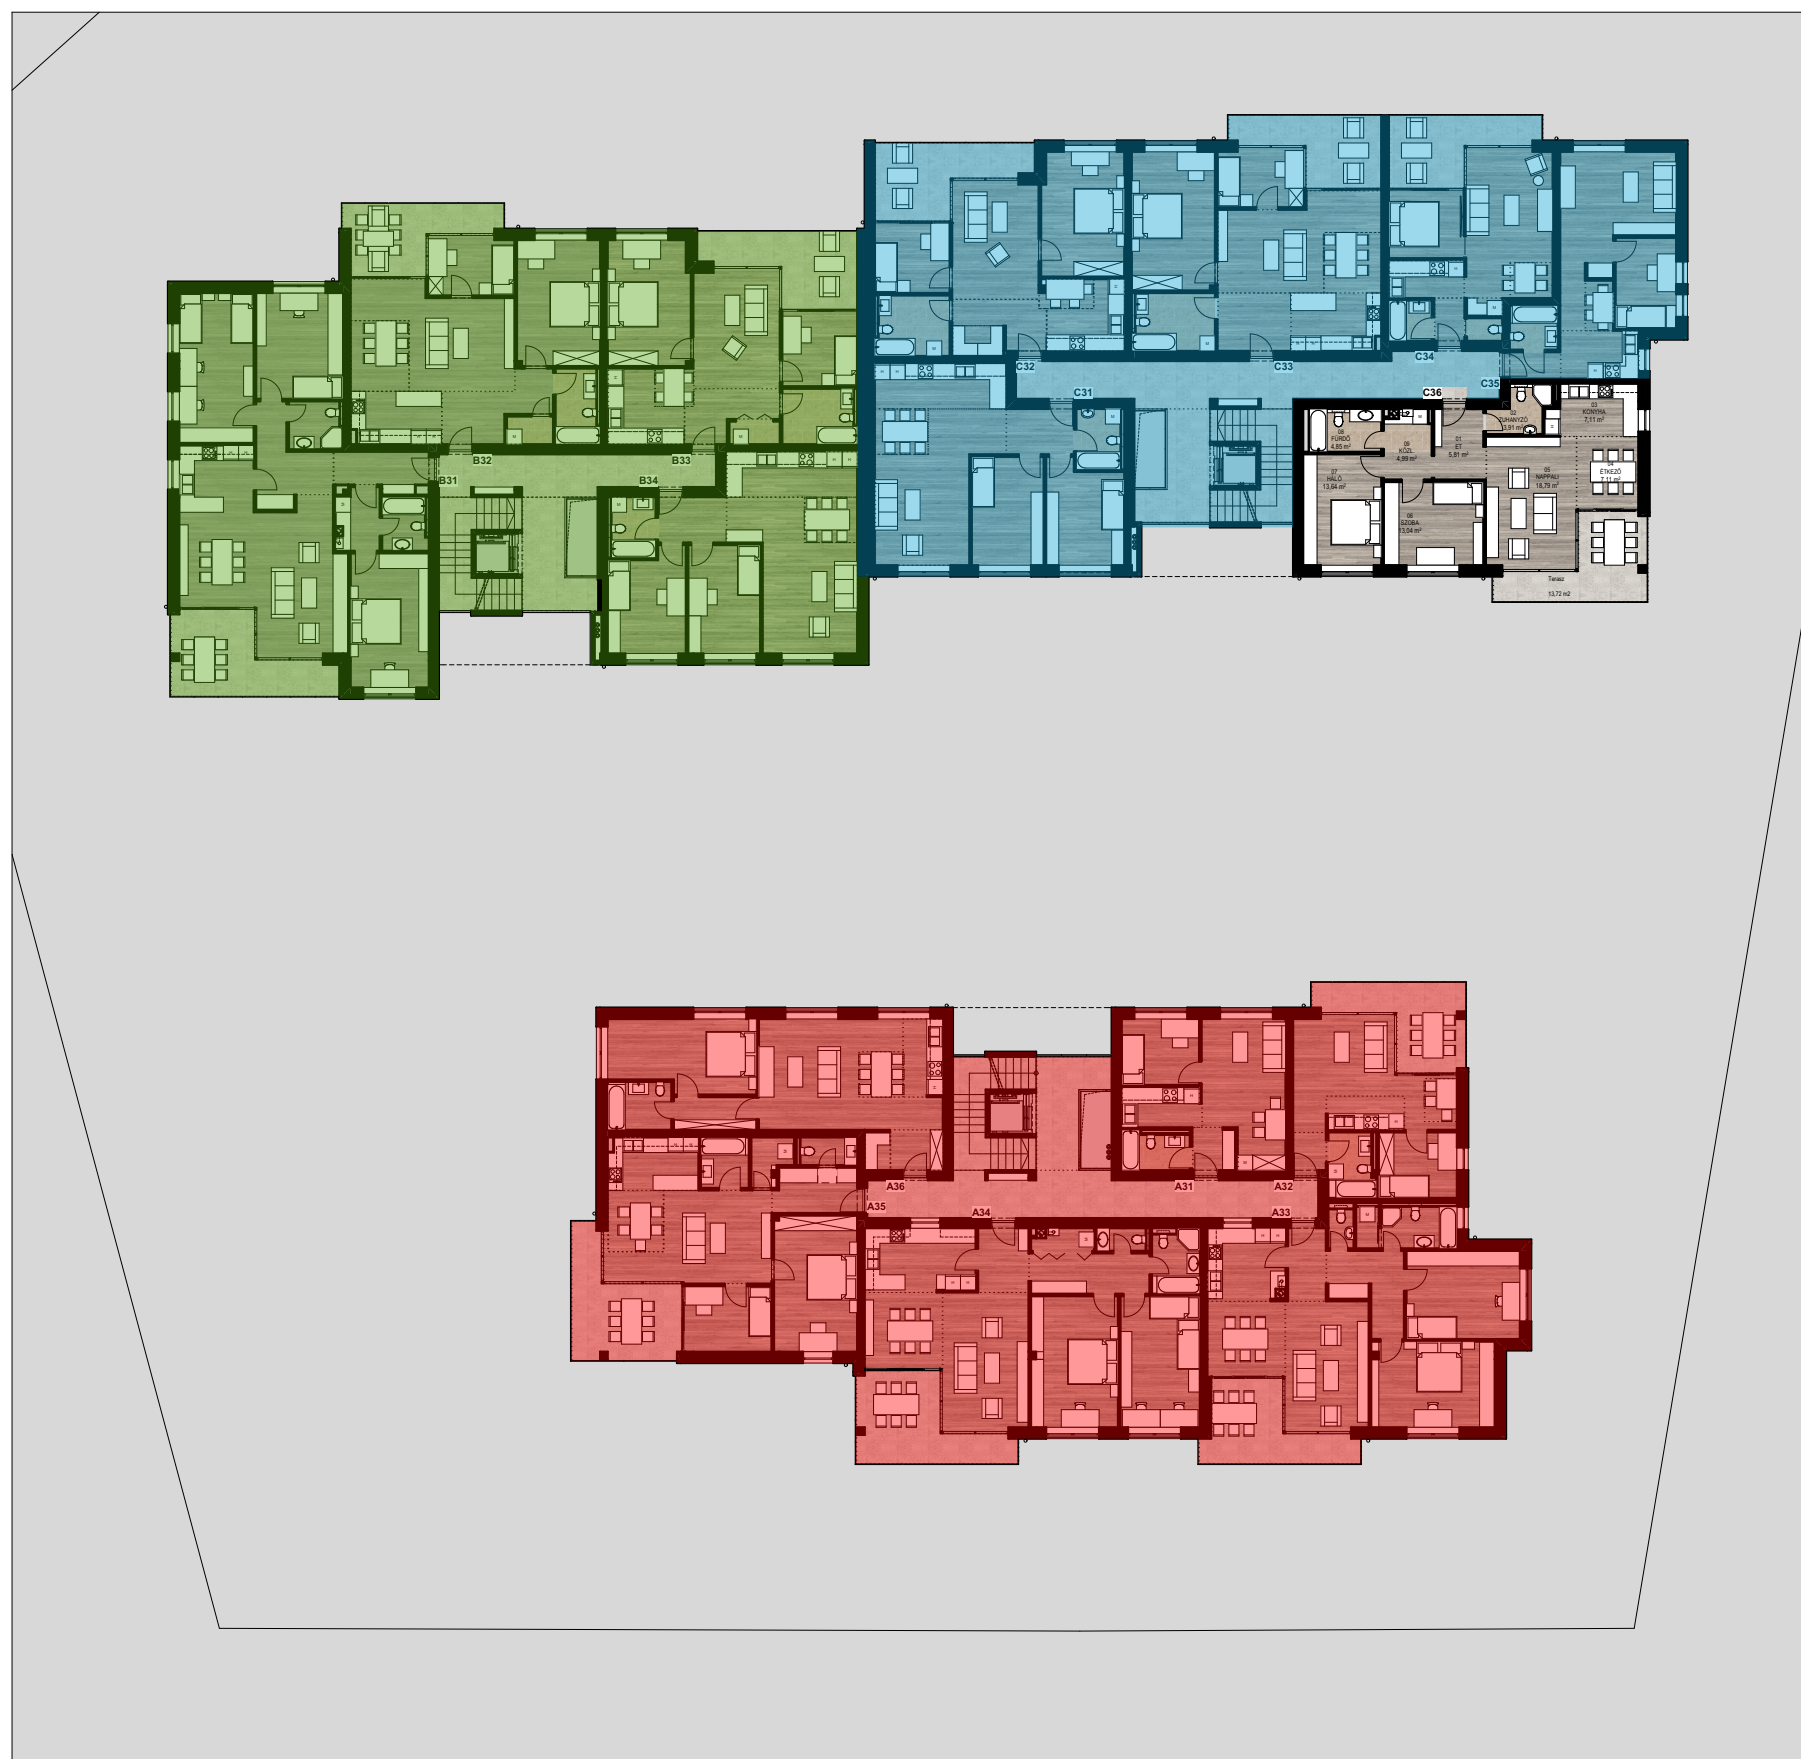

ALAPTERÜLET		
Helyiség neve		Terület
01	ET	5,81
02	ZUHANYZÓ	3,91
03	KONYHA	7,11
04	ÉTKEZŐ	7,11
05	NAPPALI	18,79
06	SZOBA	13,04
07	HÁLÓ	13,64
08	FÜRDŐ	4,85
09	KÖZL.	4,99
		79,25 m²

TERASZ		
Helyiség neve		Terület
Terasz		13,72
		13,72 m²

C 36 LAKÁS

C ÉPÜLET - III.EMELET

AULICH PRESTIGE 2. ÜTEM