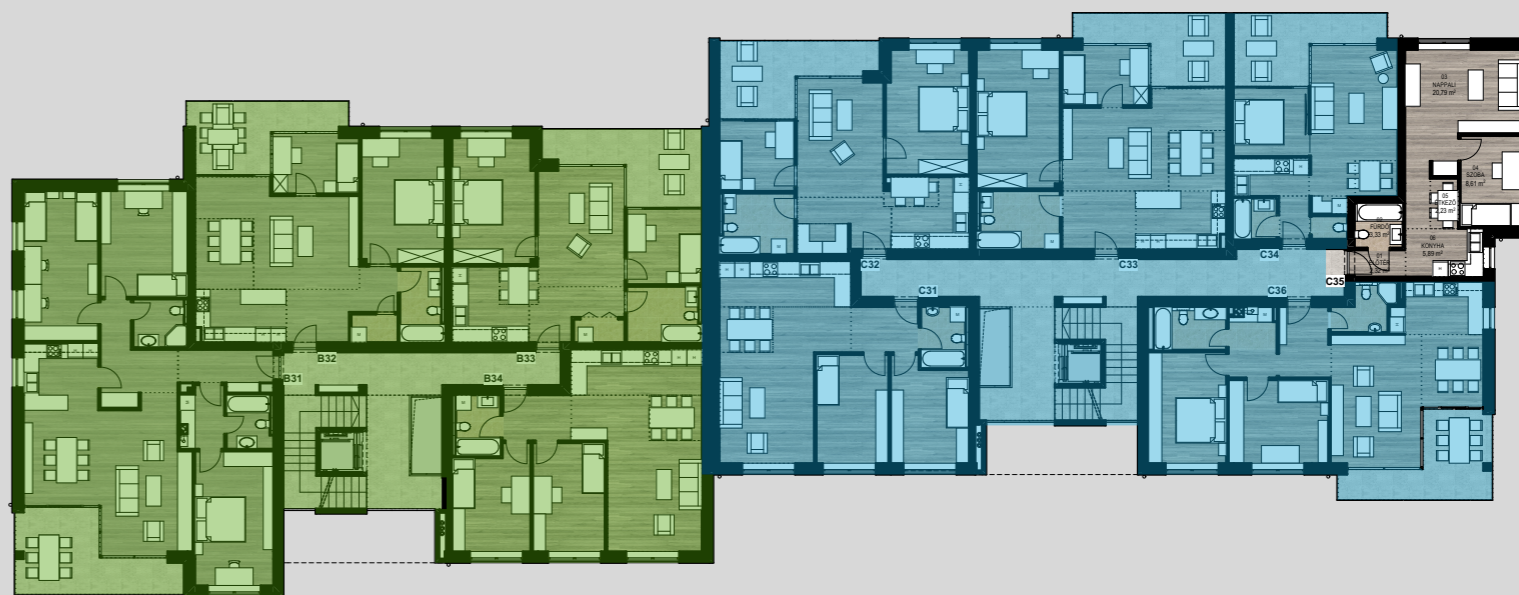

ALAPTERÜLET		
	Helyiség neve	Terület
01	ELŐTÉR	2,32
02	FÜRDŐ	3,33
03	NAPPALI	20,79
04	SZOBA	8,61
05	ÉTKEZŐ	2,23
06	KONYHA	5,89
		43,17 m²

C 35 LAKÁS

C ÉPÜLET - III.EMELET

AULICH PRESTIGE 2. ÜTEM