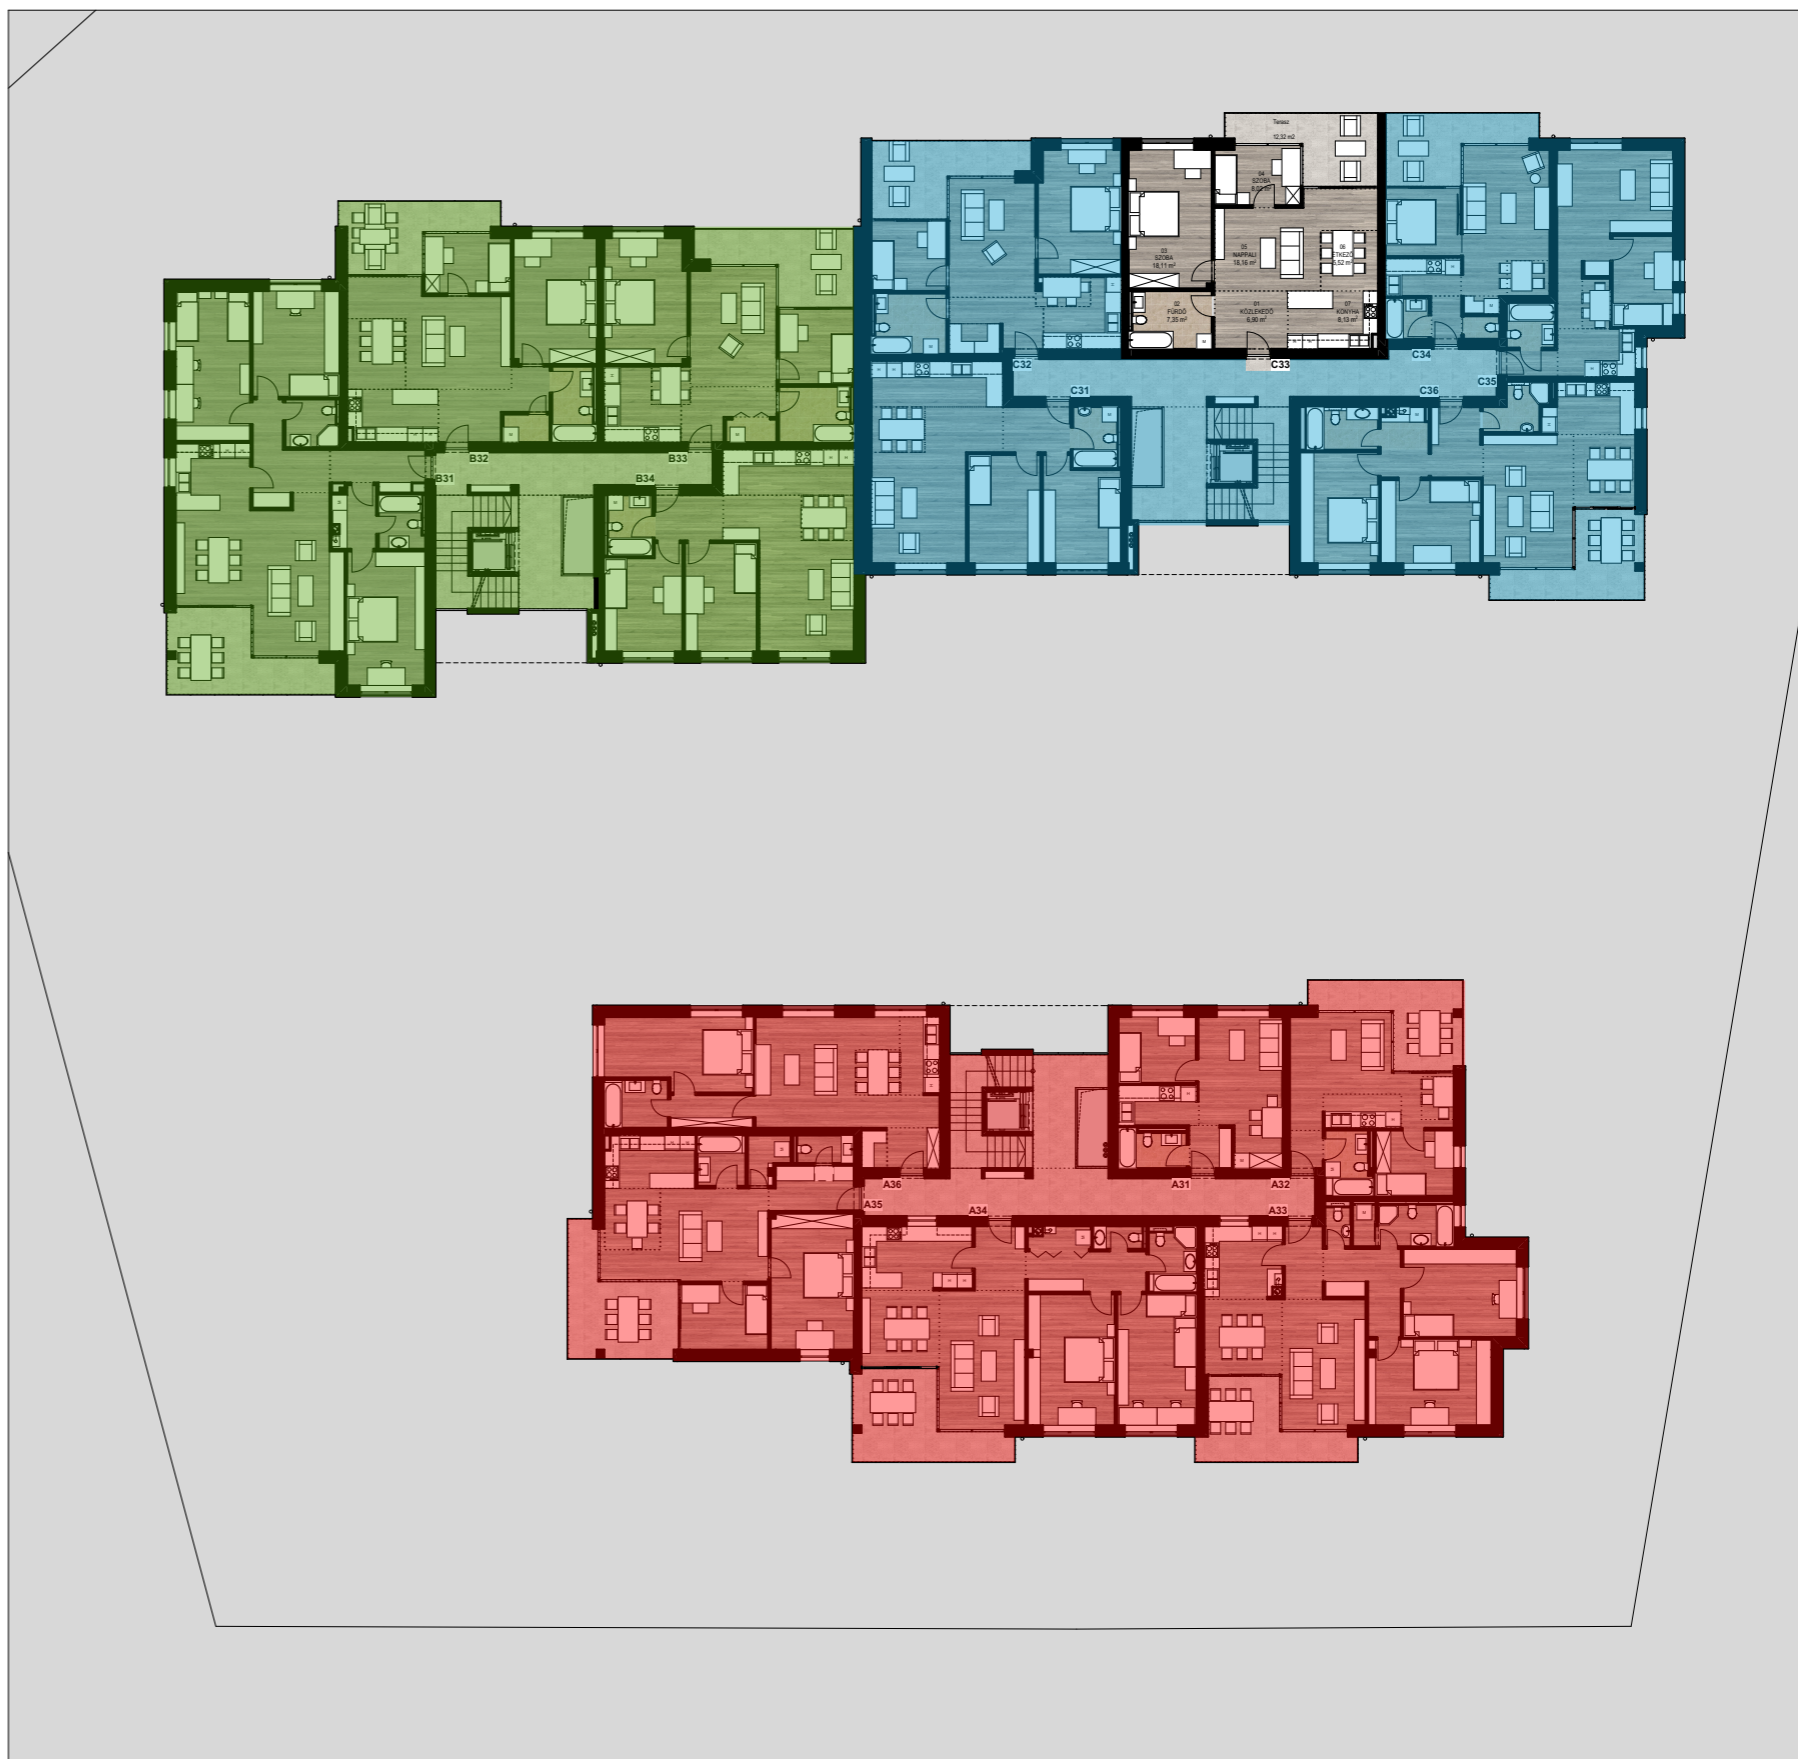

ALAPTERÜLET		
	Helyiség neve	Terület
01	KÖZLEKEDŐ	6,90
02	FÜRDŐ	7,35
03	SZOBA	18,11
04	SZOBA	8,02
05	NAPPALI	18,16
06	ÉTKEZŐ	5,52
07	KONYHA	8,13
		72,19 m²

TERASZ	
Helyiség neve	Terület
Terasz	12,32
12,32 m²	

C 33 LAKÁS

C ÉPÜLET - III.EMELET

AULICH PRESTIGE 2. ÜTEM