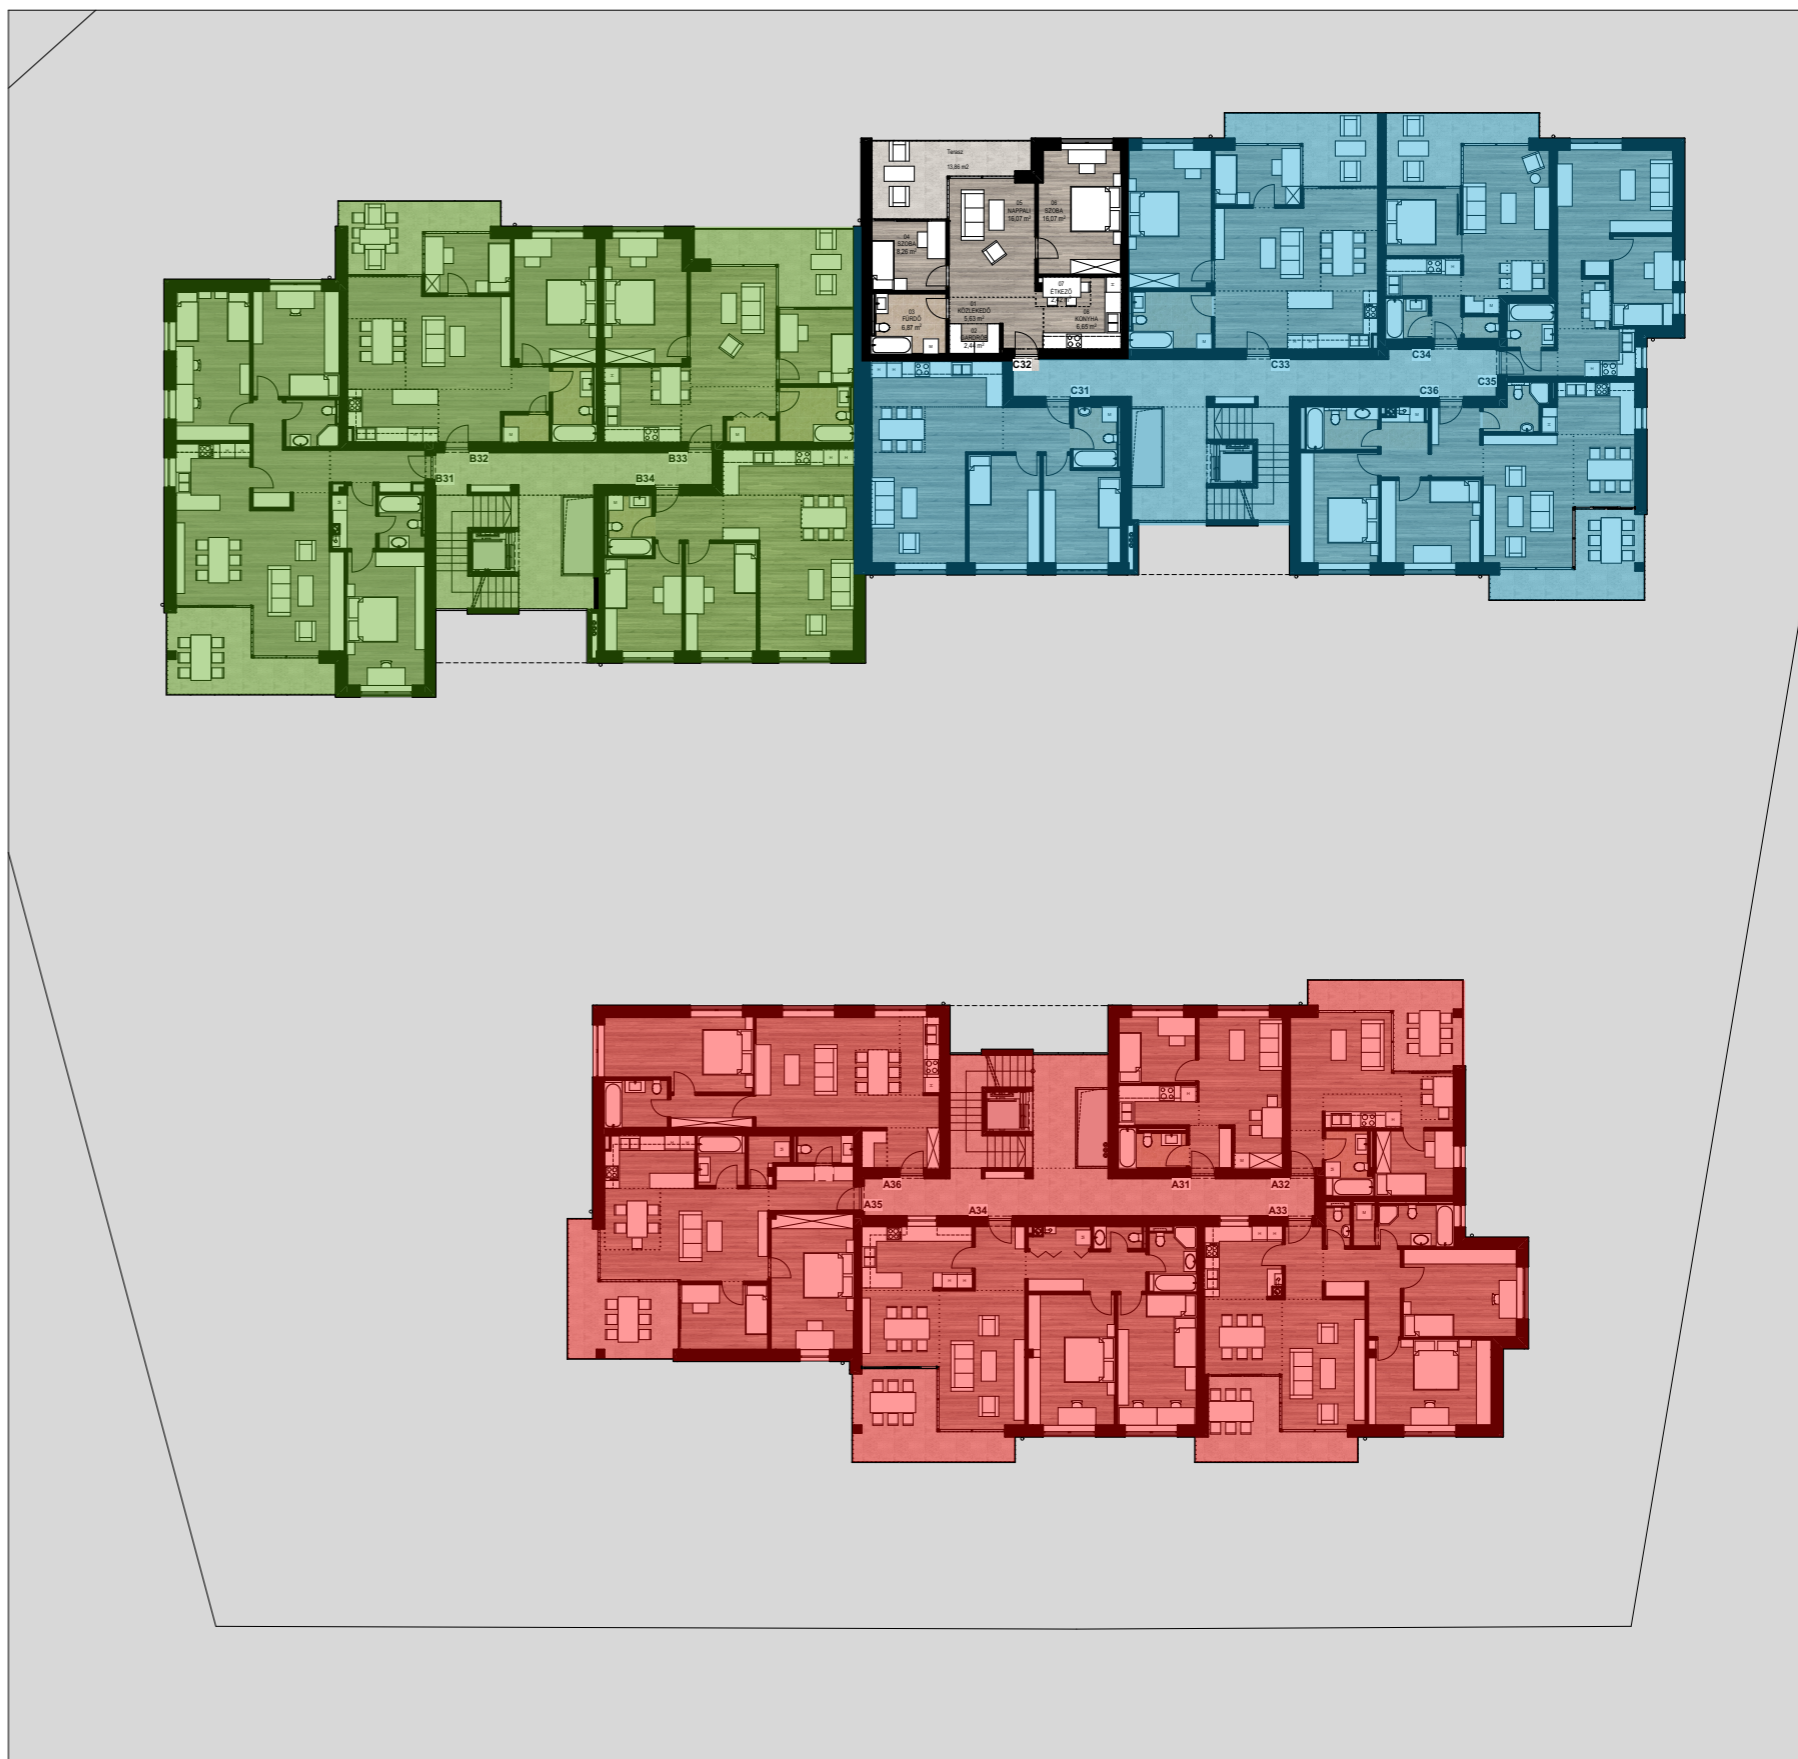

ALAPTERÜLET		
	Helyiség neve	Terület
01	KÖZLEKEDŐ	5,63
02	GARDRÓB	2,44
03	FÜRDŐ	6,87
04	SZOBA	8,26
05	NAPPALI	16,07
06	SZOBA	16,07
07	ÉTKEZŐ	2,42
08	KONYHA	6,65
		<b>64,41 m<sup>2</sup></b>

TERASZ	
Helyiség neve	Terület
Terasz	13,86
<b>13,86 m<sup>2</sup></b>	

C 32 LAKÁS

C ÉPÜLET - III.EMELET

AULICH PRESTIGE 2. ÜTEM