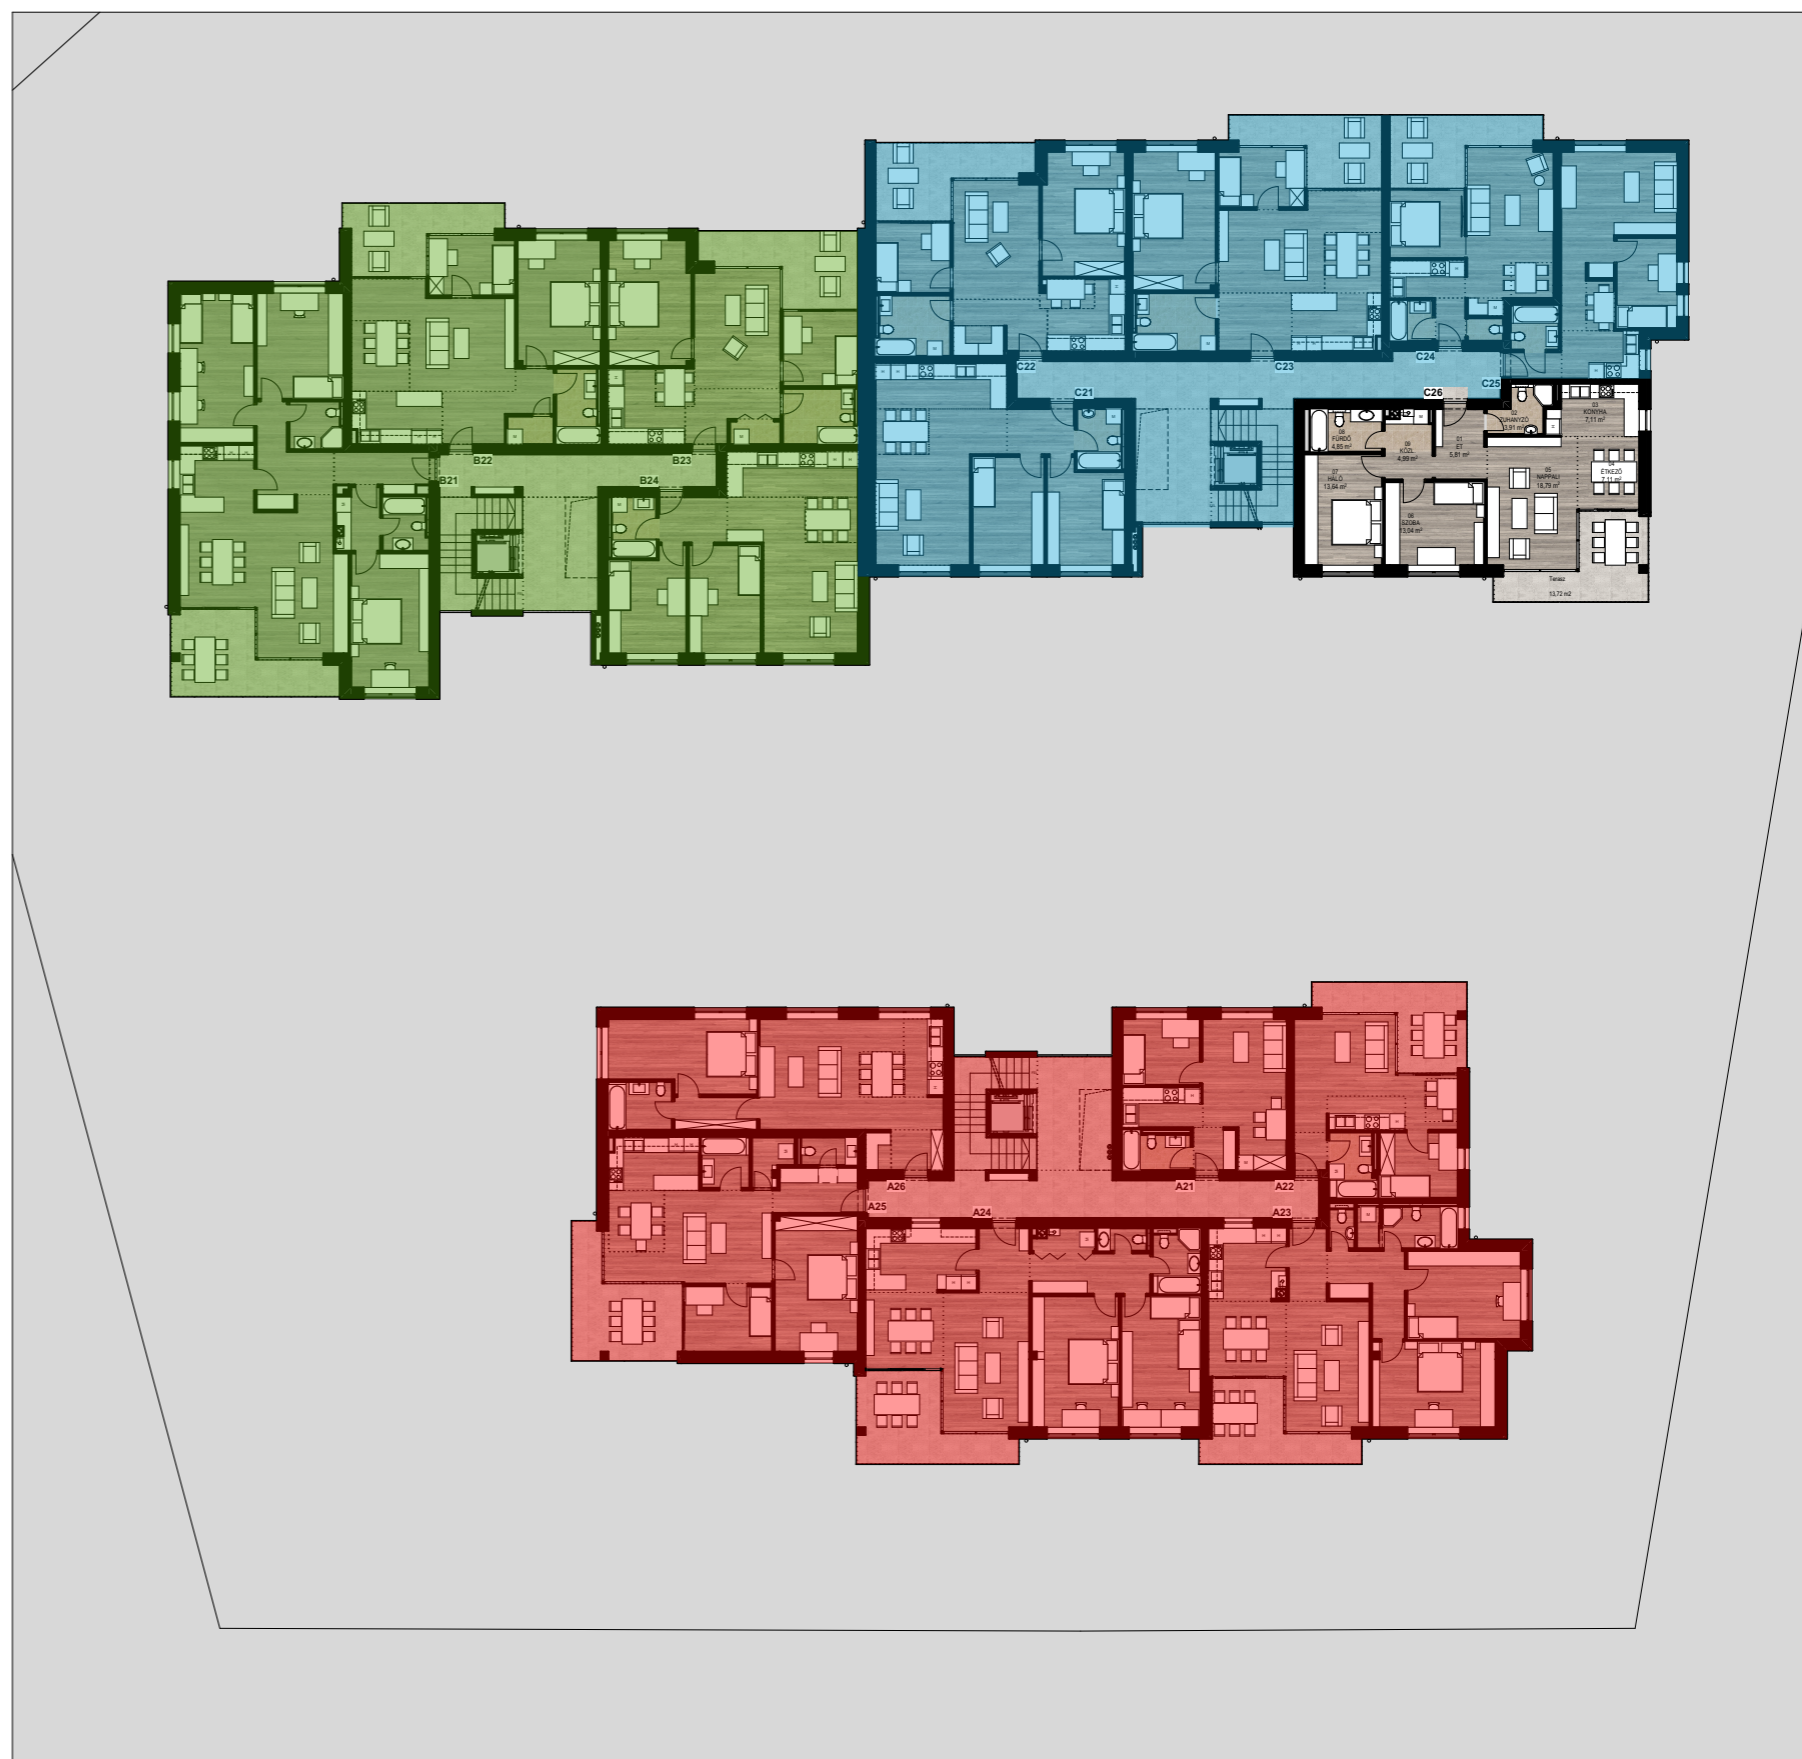

ALAPTERÜLET		
Helyiség neve		Terület
01	ET	5,81
02	ZUHANYZÓ	3,91
03	KONYHA	7,11
04	ÉTKEZŐ	7,11
05	NAPPALI	18,79
06	SZOBA	13,04
07	HÁLÓ	13,64
08	FÜRDŐ	4,85
09	KÖZL.	4,99
		79,25 m²

TERASZ		
Helyiség neve		Terület
Terasz		13,72
		13,72 m²

C 26 LAKÁS

C ÉPÜLET - II.EMELET

AULICH PRESTIGE 2. ÜTEM