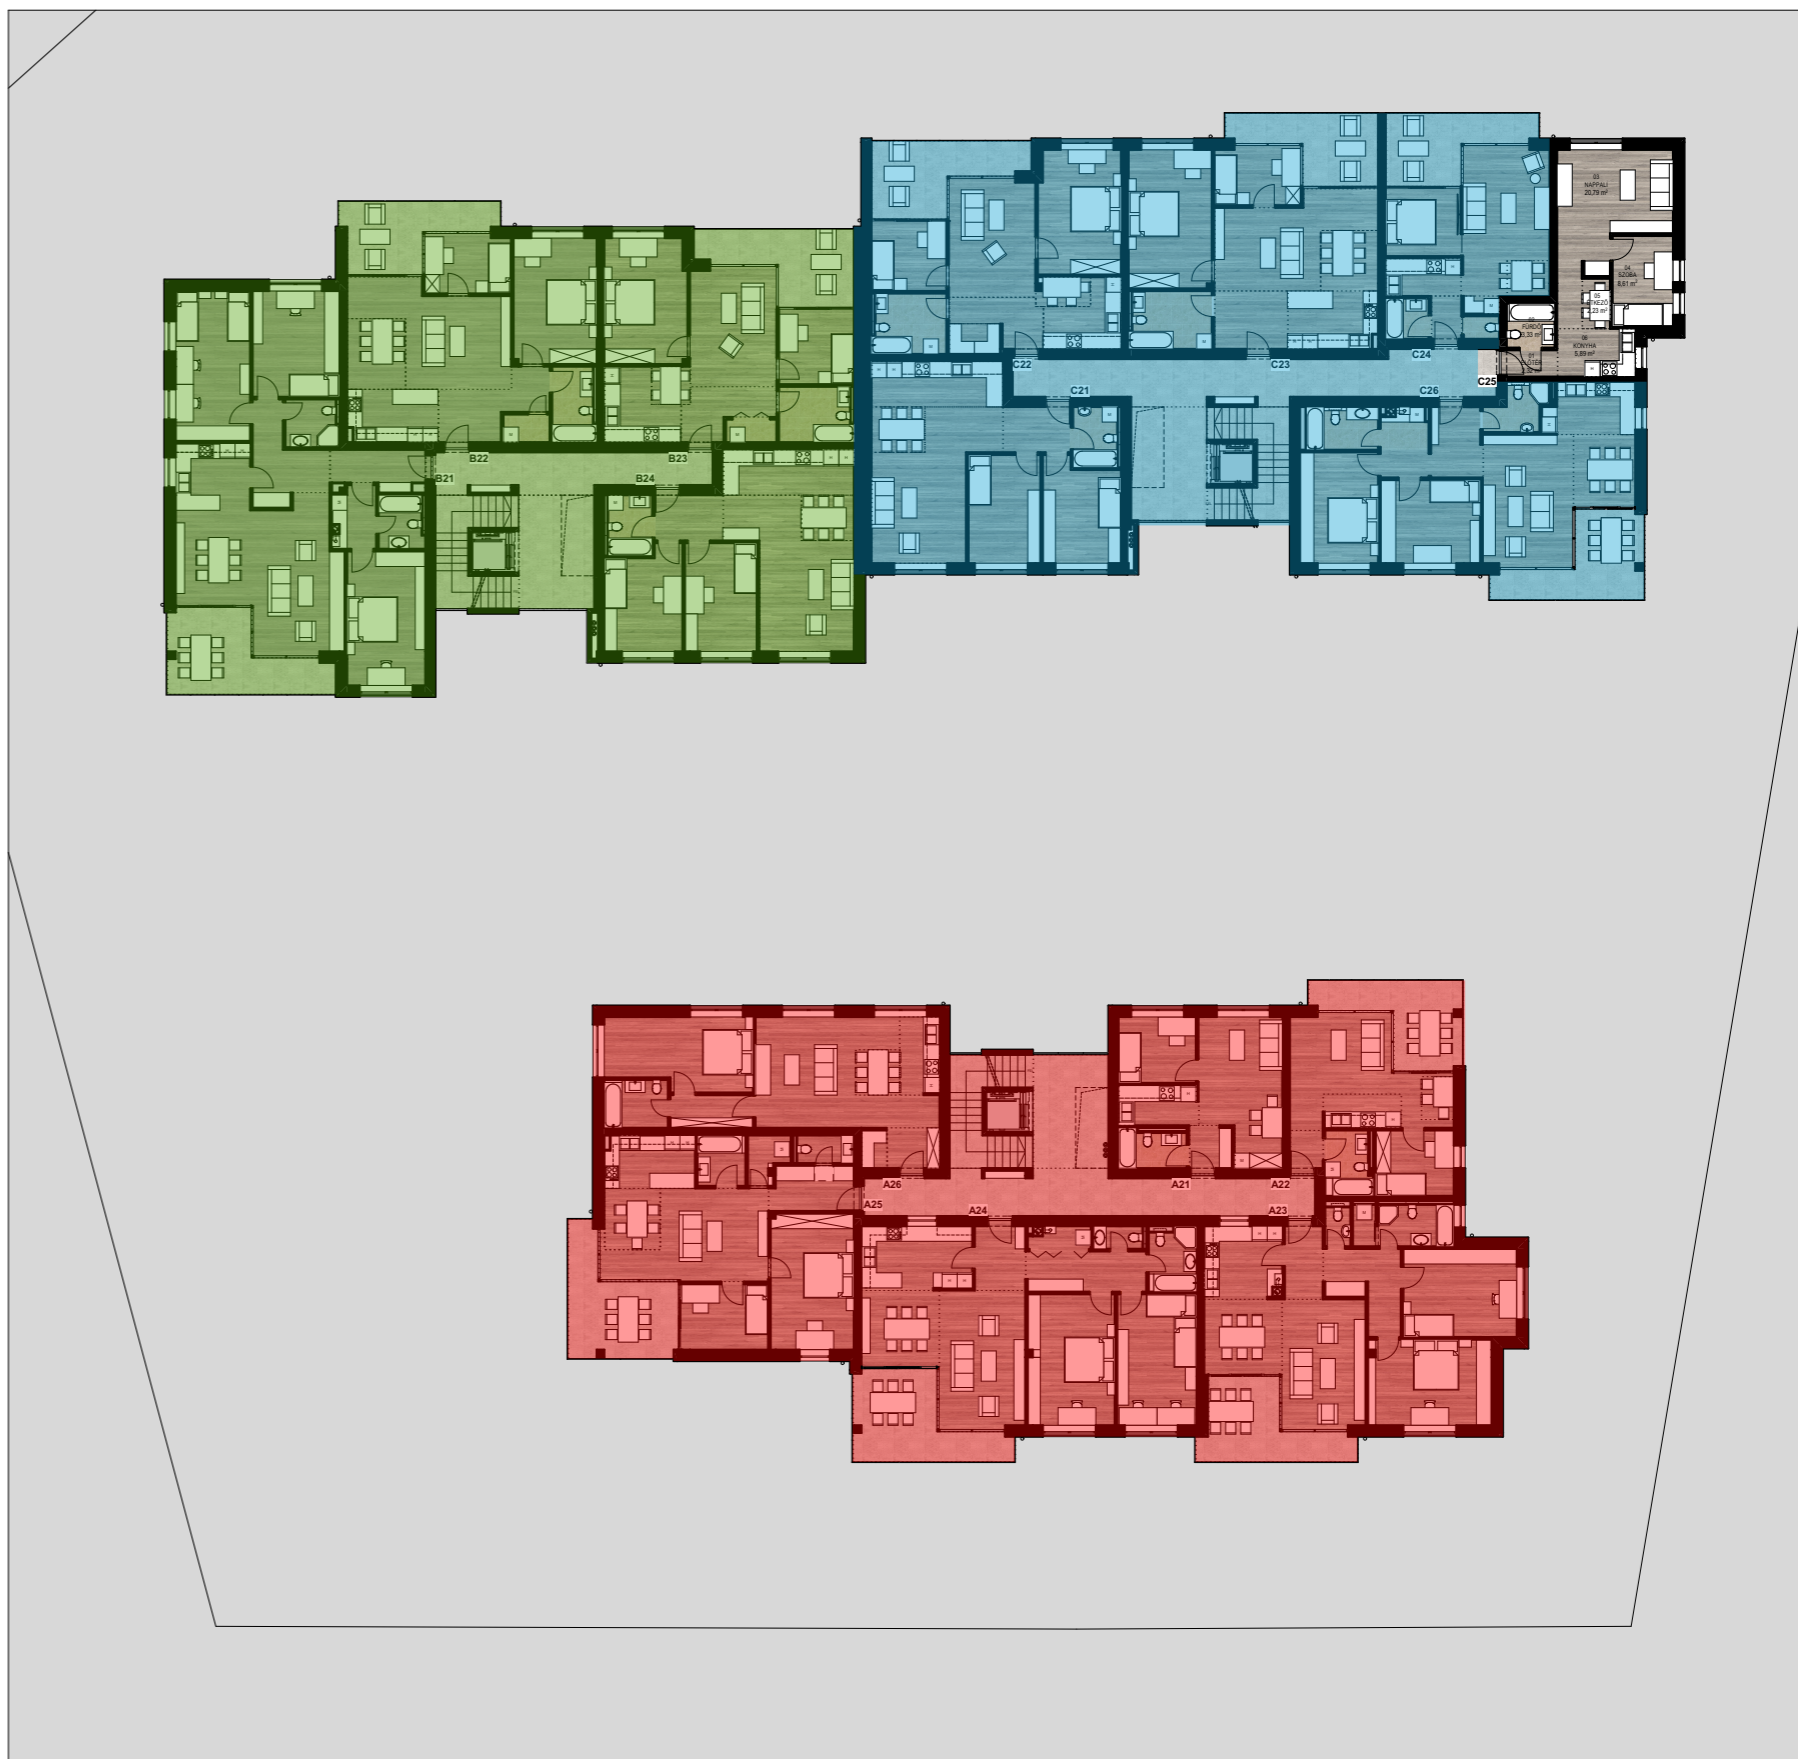

| ALAPTERÜLET | | |
|-------------|---------------|----------------------------|
| | Helyiség neve | Terület |
| 01 | ELŐTÉR | 2,32 |
| 02 | FÜRDŐ | 3,33 |
| 03 | NAPPALI | 20,79 |
| 04 | SZOBA | 8,61 |
| 05 | ÉTKEZŐ | 2,23 |
| 06 | KONYHA | 5,89 |
| | | 43,17 m² |

C 25 LAKÁS

C ÉPÜLET - II.EMELET

AULICH PRESTIGE 2. ÜTEM