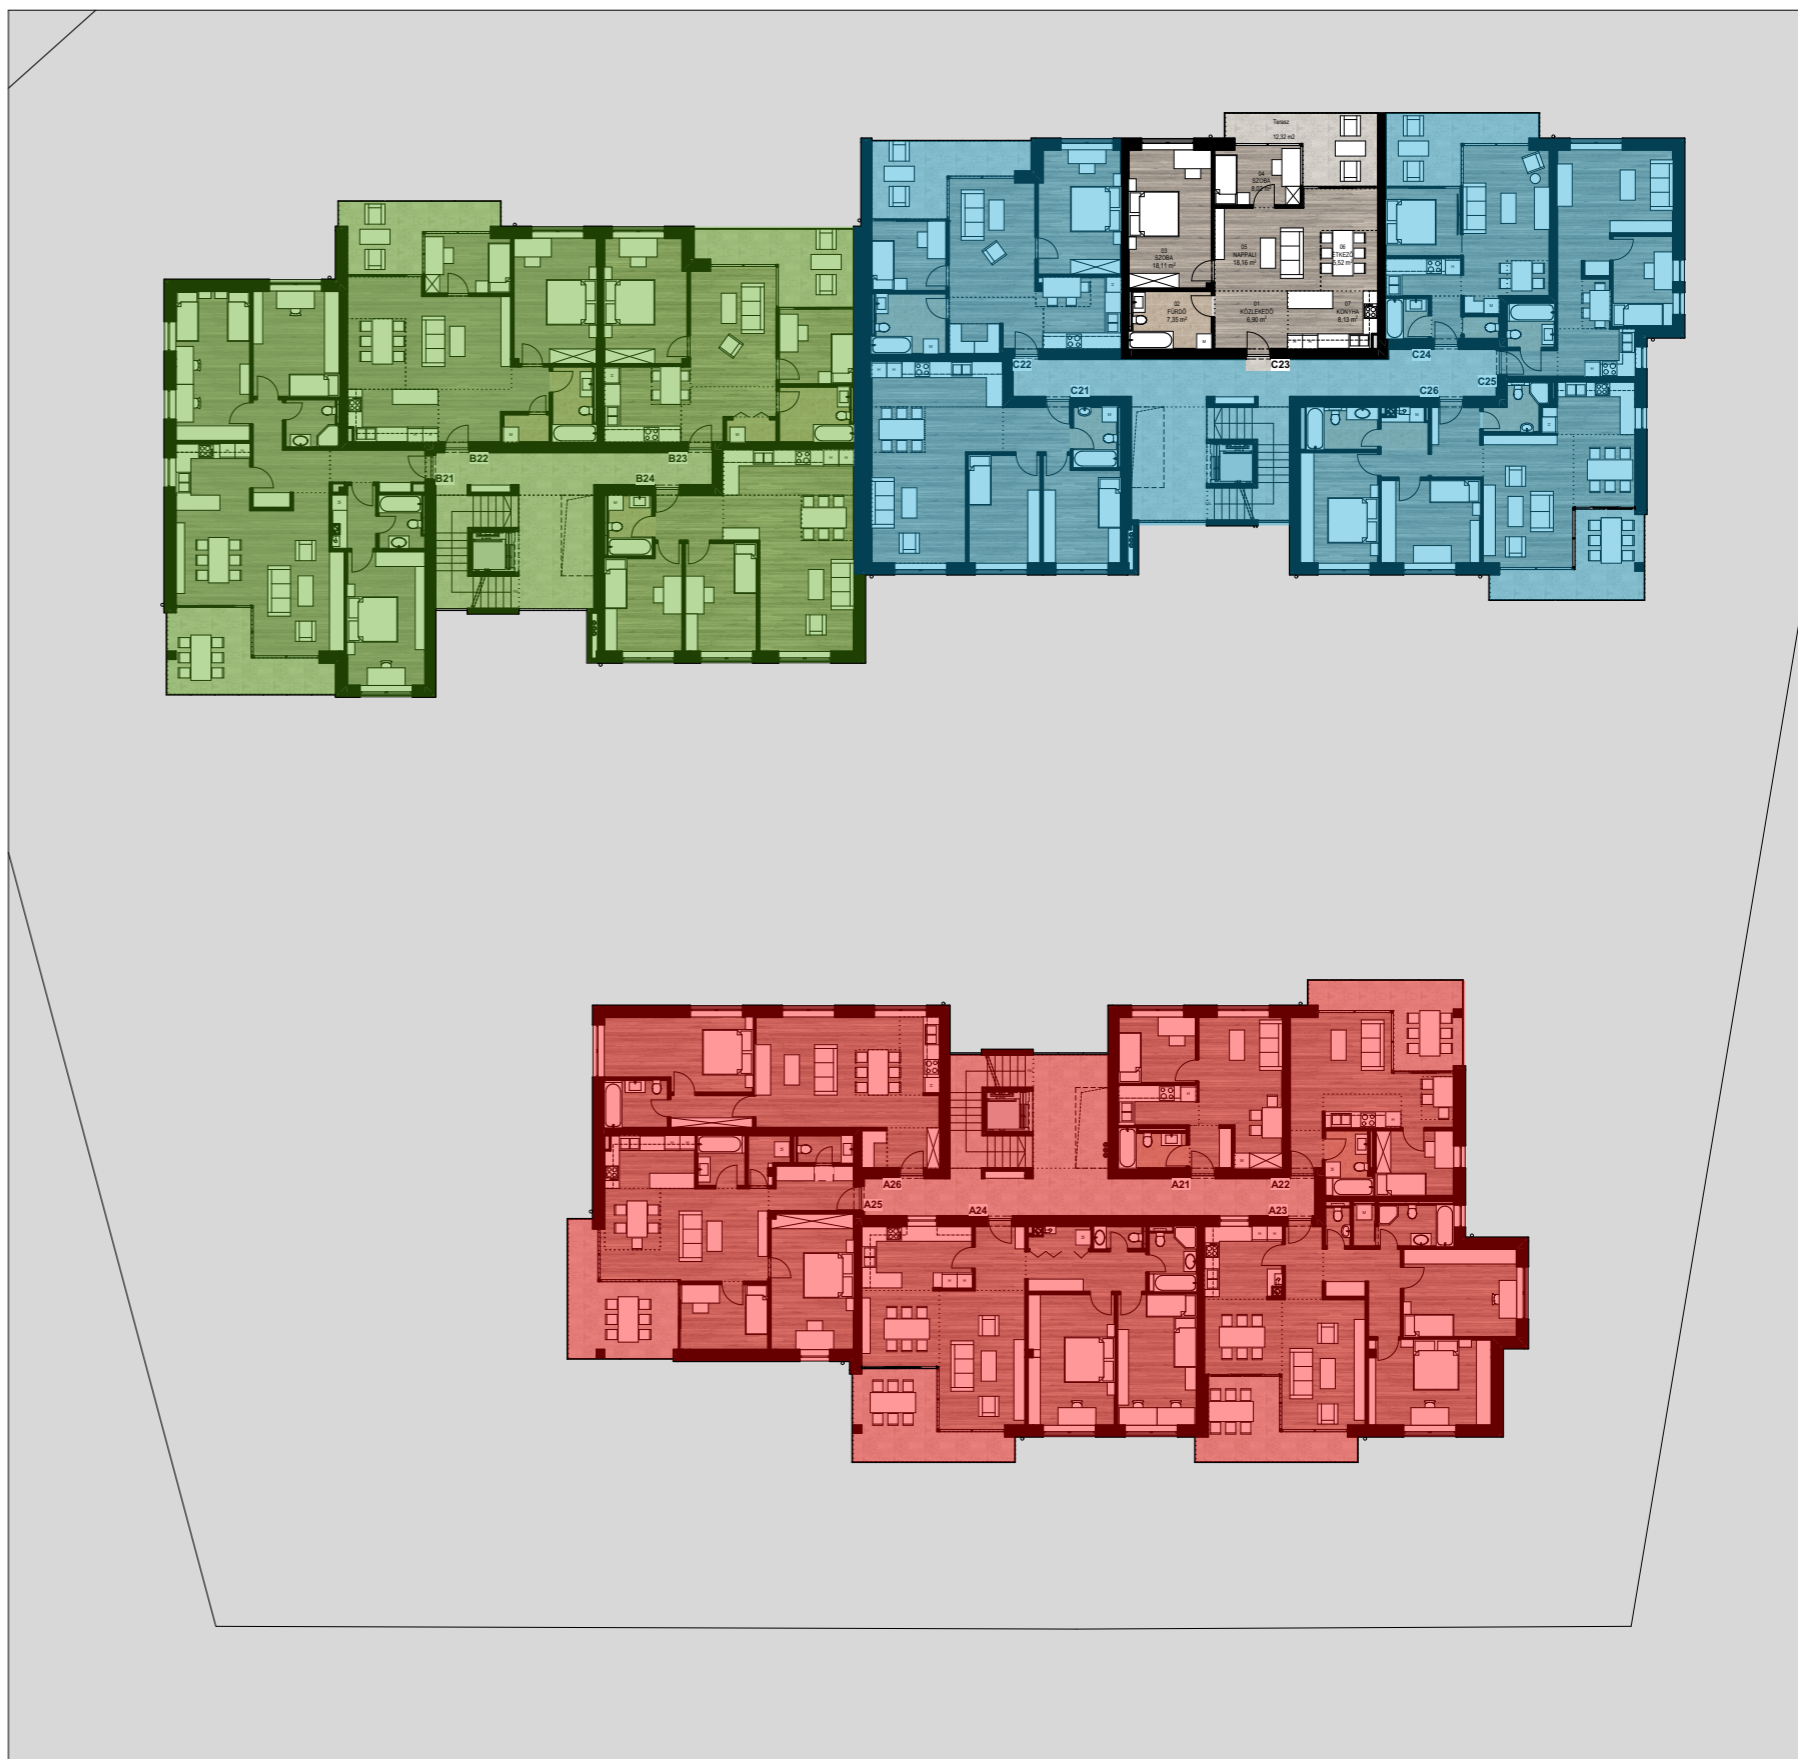

ALAPTERÜLET		
	Helyiség neve	Terület
01	KÖZLEKEDŐ	6,90
02	FÜRDŐ	7,35
03	SZOBA	18,11
04	SZOBA	8,02
05	NAPPALI	18,16
06	ÉTKEZŐ	5,52
07	KONYHA	8,13
		72,19 m²

TERASZ	
Helyiség neve	Terület
Terasz	12,32
12,32 m²	

C 23 LAKÁS

C ÉPÜLET - II.EMELET

AULICH PRESTIGE 2. ÜTEM