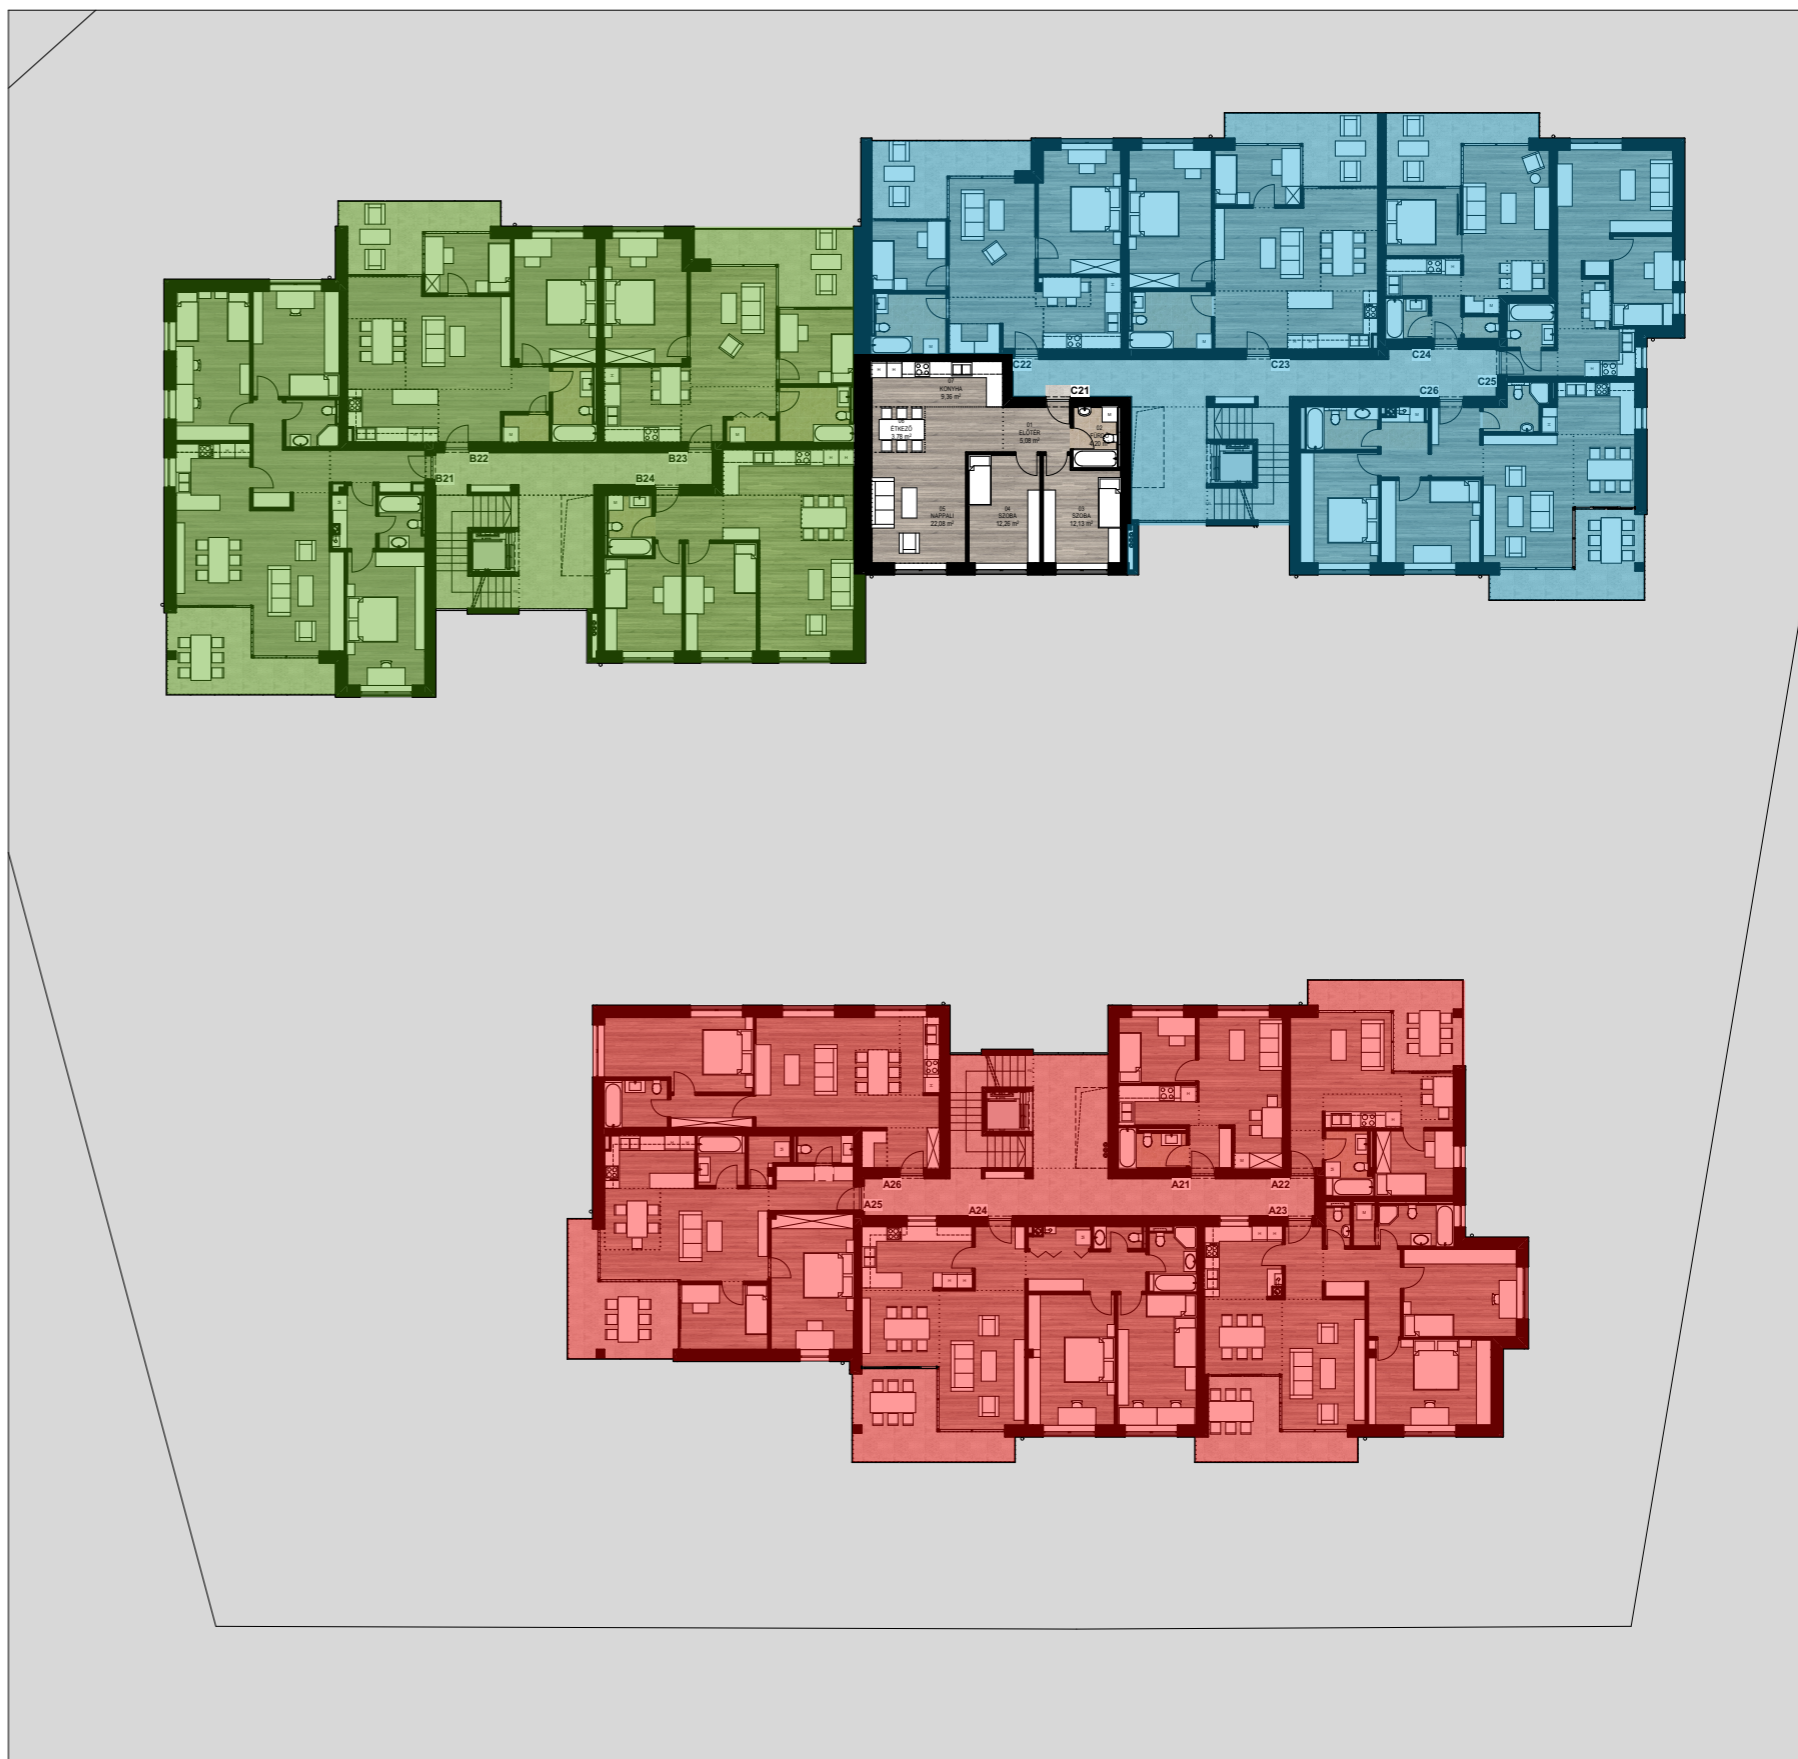

ALAPTERÜLET		
	Helyiség neve	Terület
01	ELŐTÉR	5,08
02	FÜRDŐ	4,20
03	SZOBA	12,13
04	SZOBA	12,26
05	NAPPALI	22,08
06	ÉTKEZŐ	3,78
07	KONYHA	9,36
		68,89 m²

C 21 LAKÁS

C ÉPÜLET - II.EMELET

AULICH PRESTIGE 2. ÜTEM