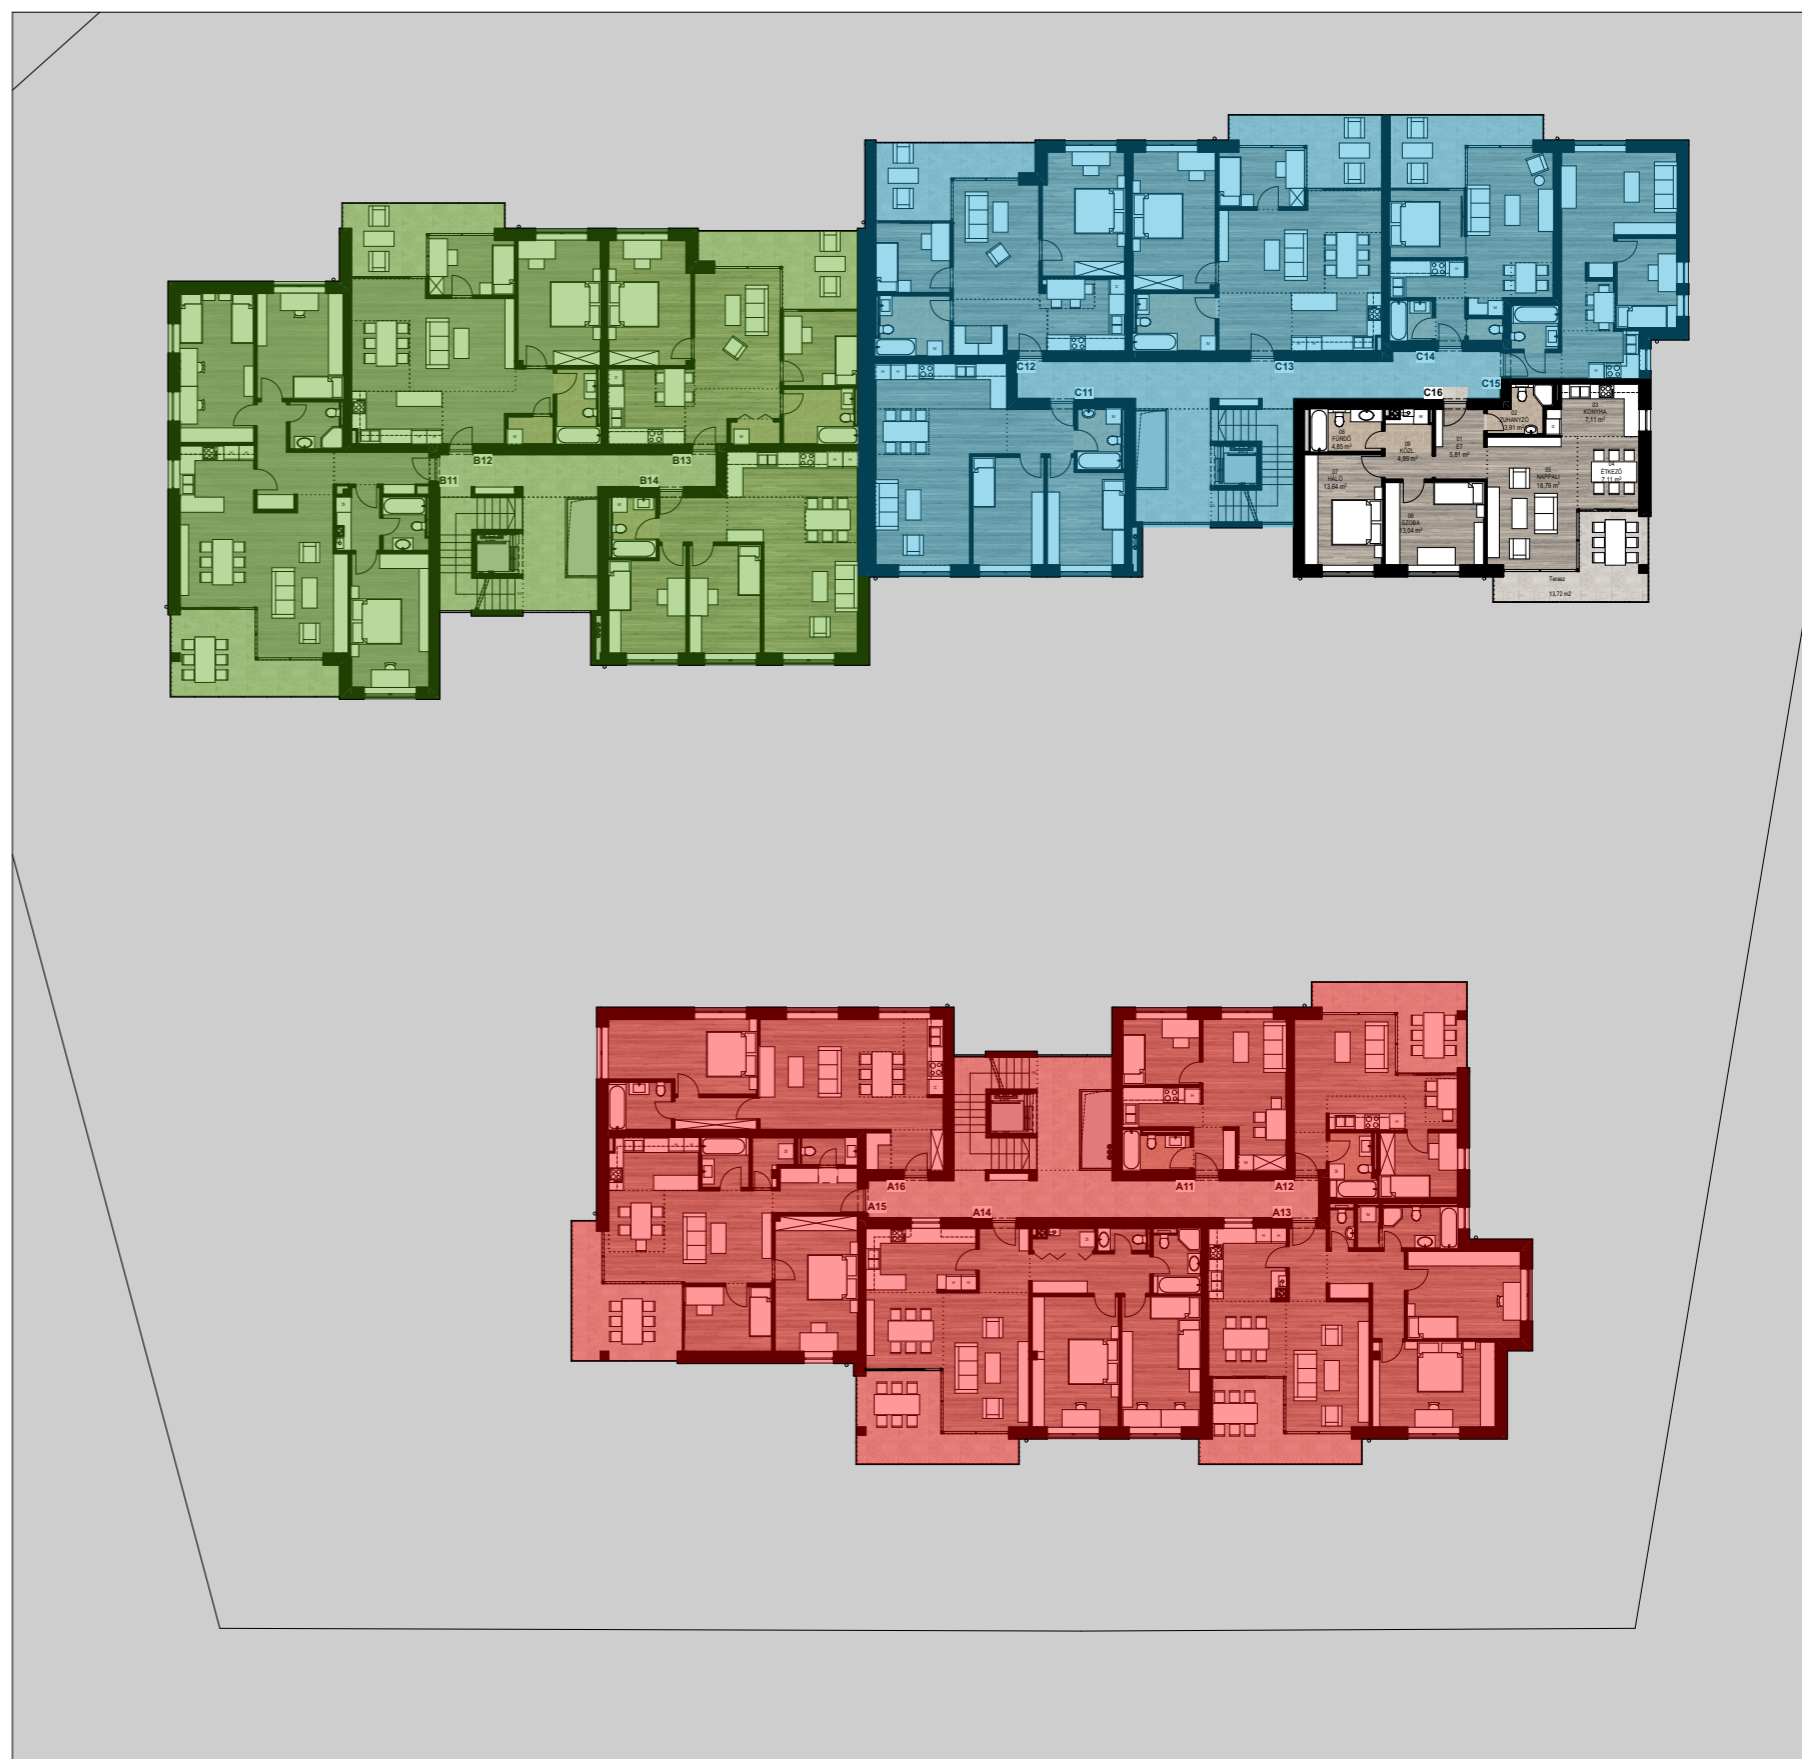

ALAPTERÜLET		
Helyiség neve	Terület	
01	ET	5,81
02	ZUHANYZÓ	3,91
03	KONYHA	7,11
04	ÉTKEZŐ	7,11
05	NAPPALI	18,79
06	SZOBA	13,04
07	HÁLÓ	13,64
08	FÜRDŐ	4,85
09	KÖZL.	4,99
		79,25 m²

TERASZ		
Helyiség neve	Terület	
Terasz	13,72	
		13,72 m²

C 16 LAKÁS

C ÉPÜLET - I.EMELET

AULICH PRESTIGE 2. ÜTEM