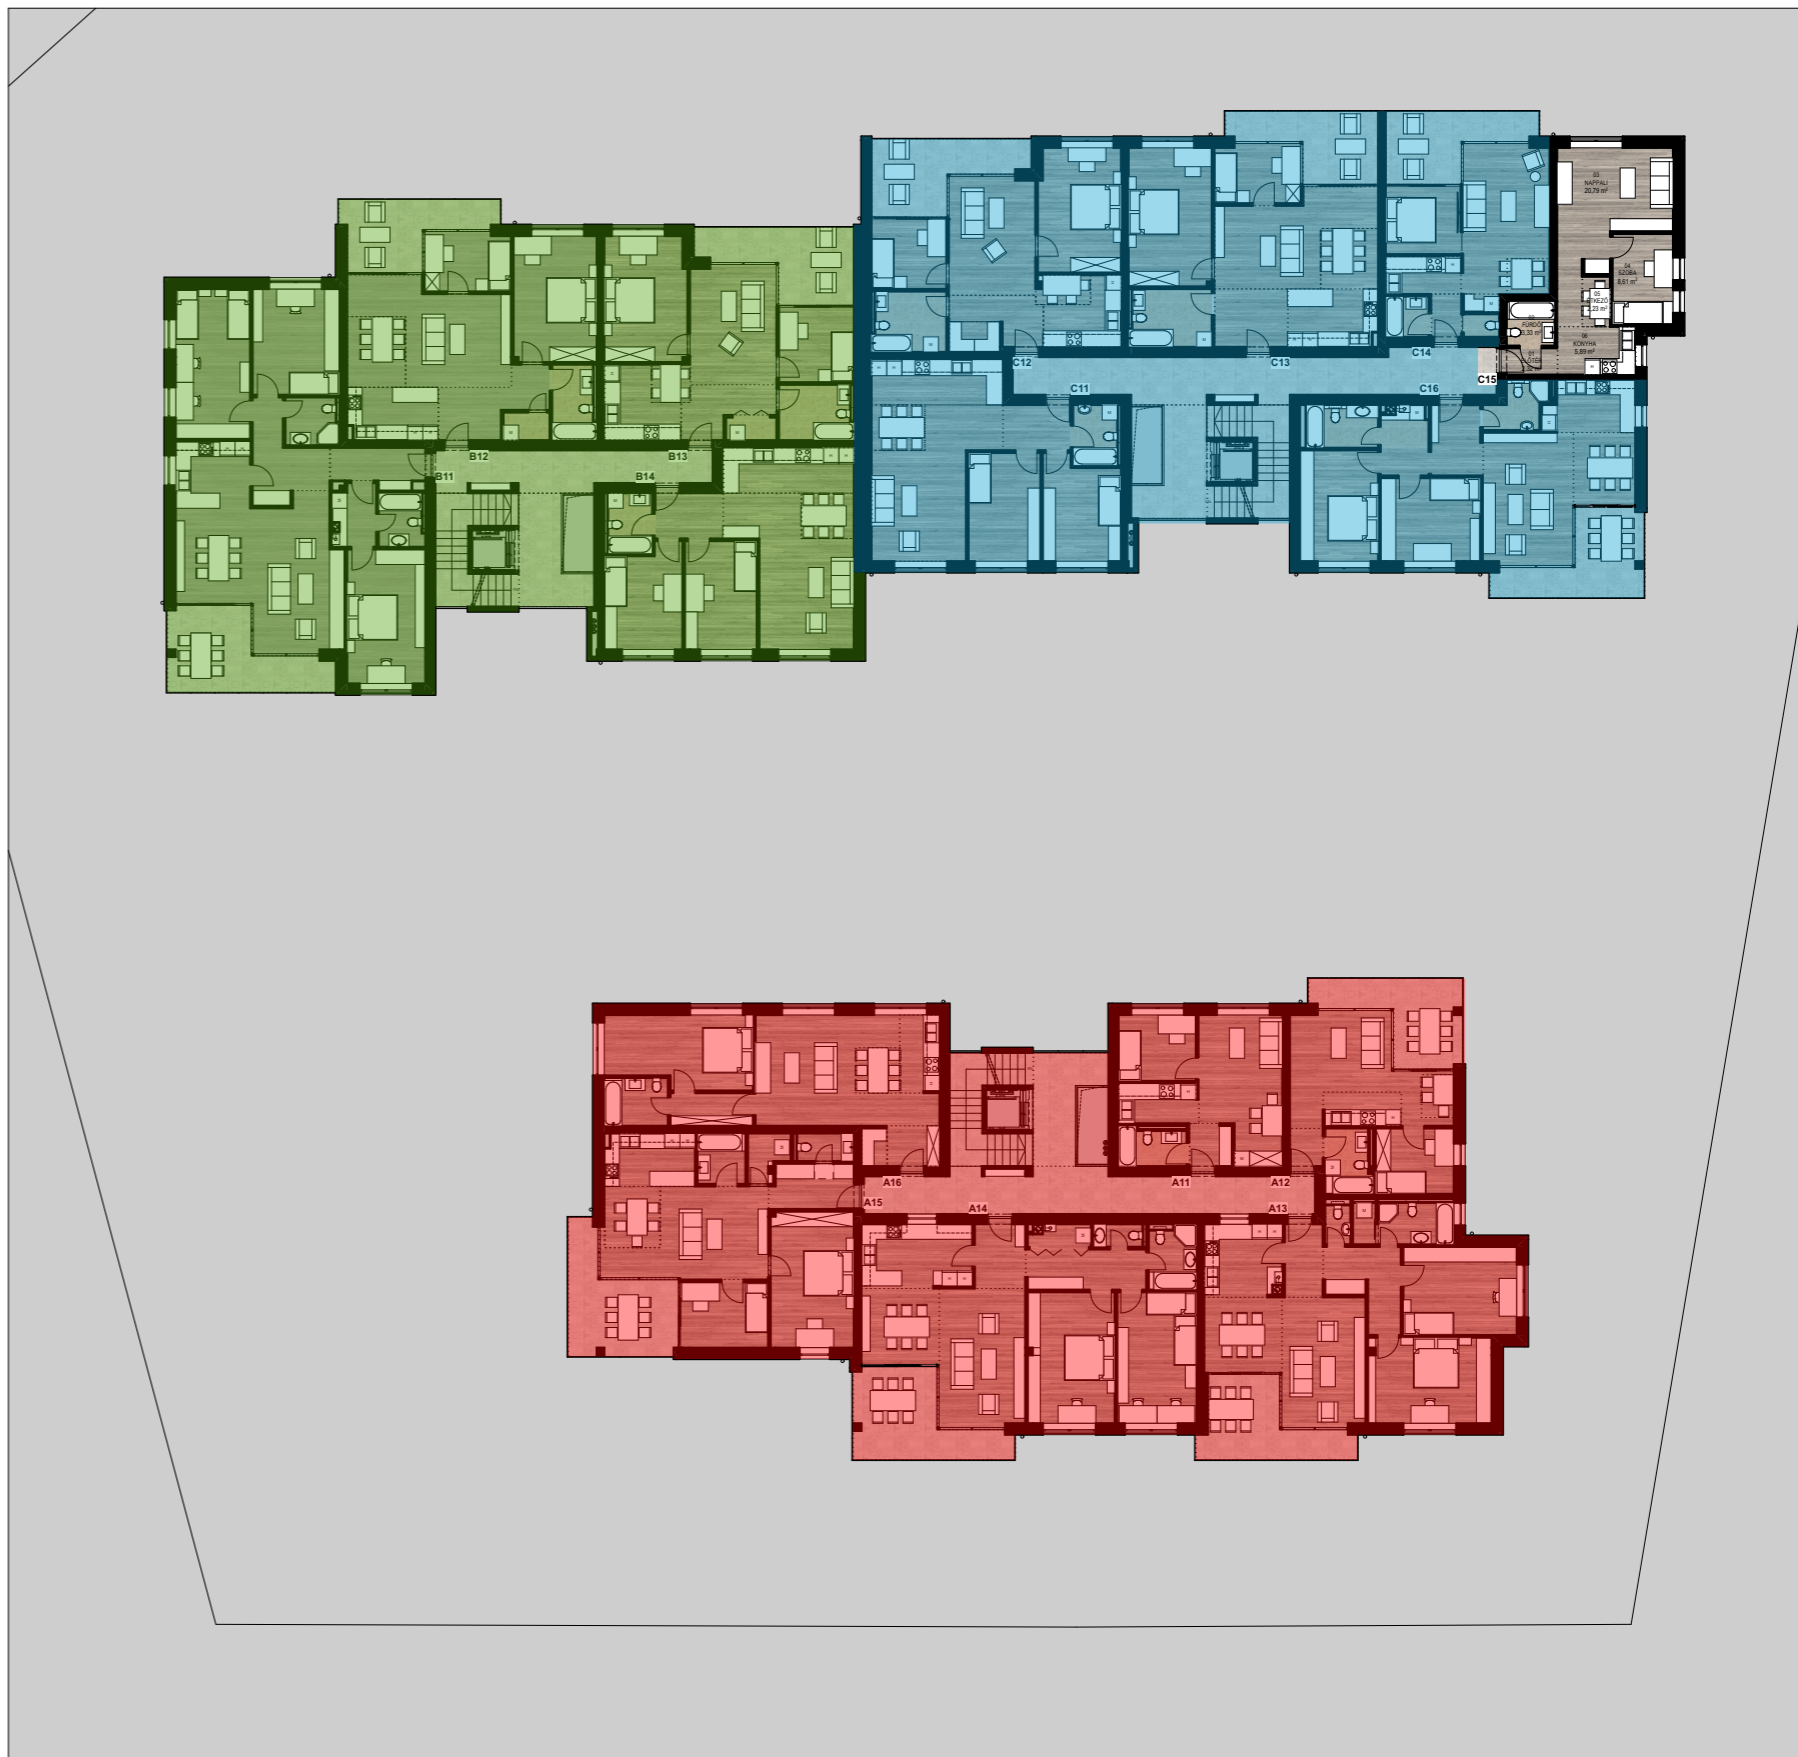

ALAPTERÜLET		
	Helyiség neve	Terület
01	ELŐTÉR	2,32
02	FÜRDŐ	3,33
03	NAPPALI	20,79
04	SZOBA	8,61
05	ÉTKEZŐ	2,23
06	KONYHA	5,89
		<b>43,17 m<sup>2</sup></b>

C 15 LAKÁS

C ÉPÜLET - I.EMELET

AULICH PRESTIGE 2. ÜTEM