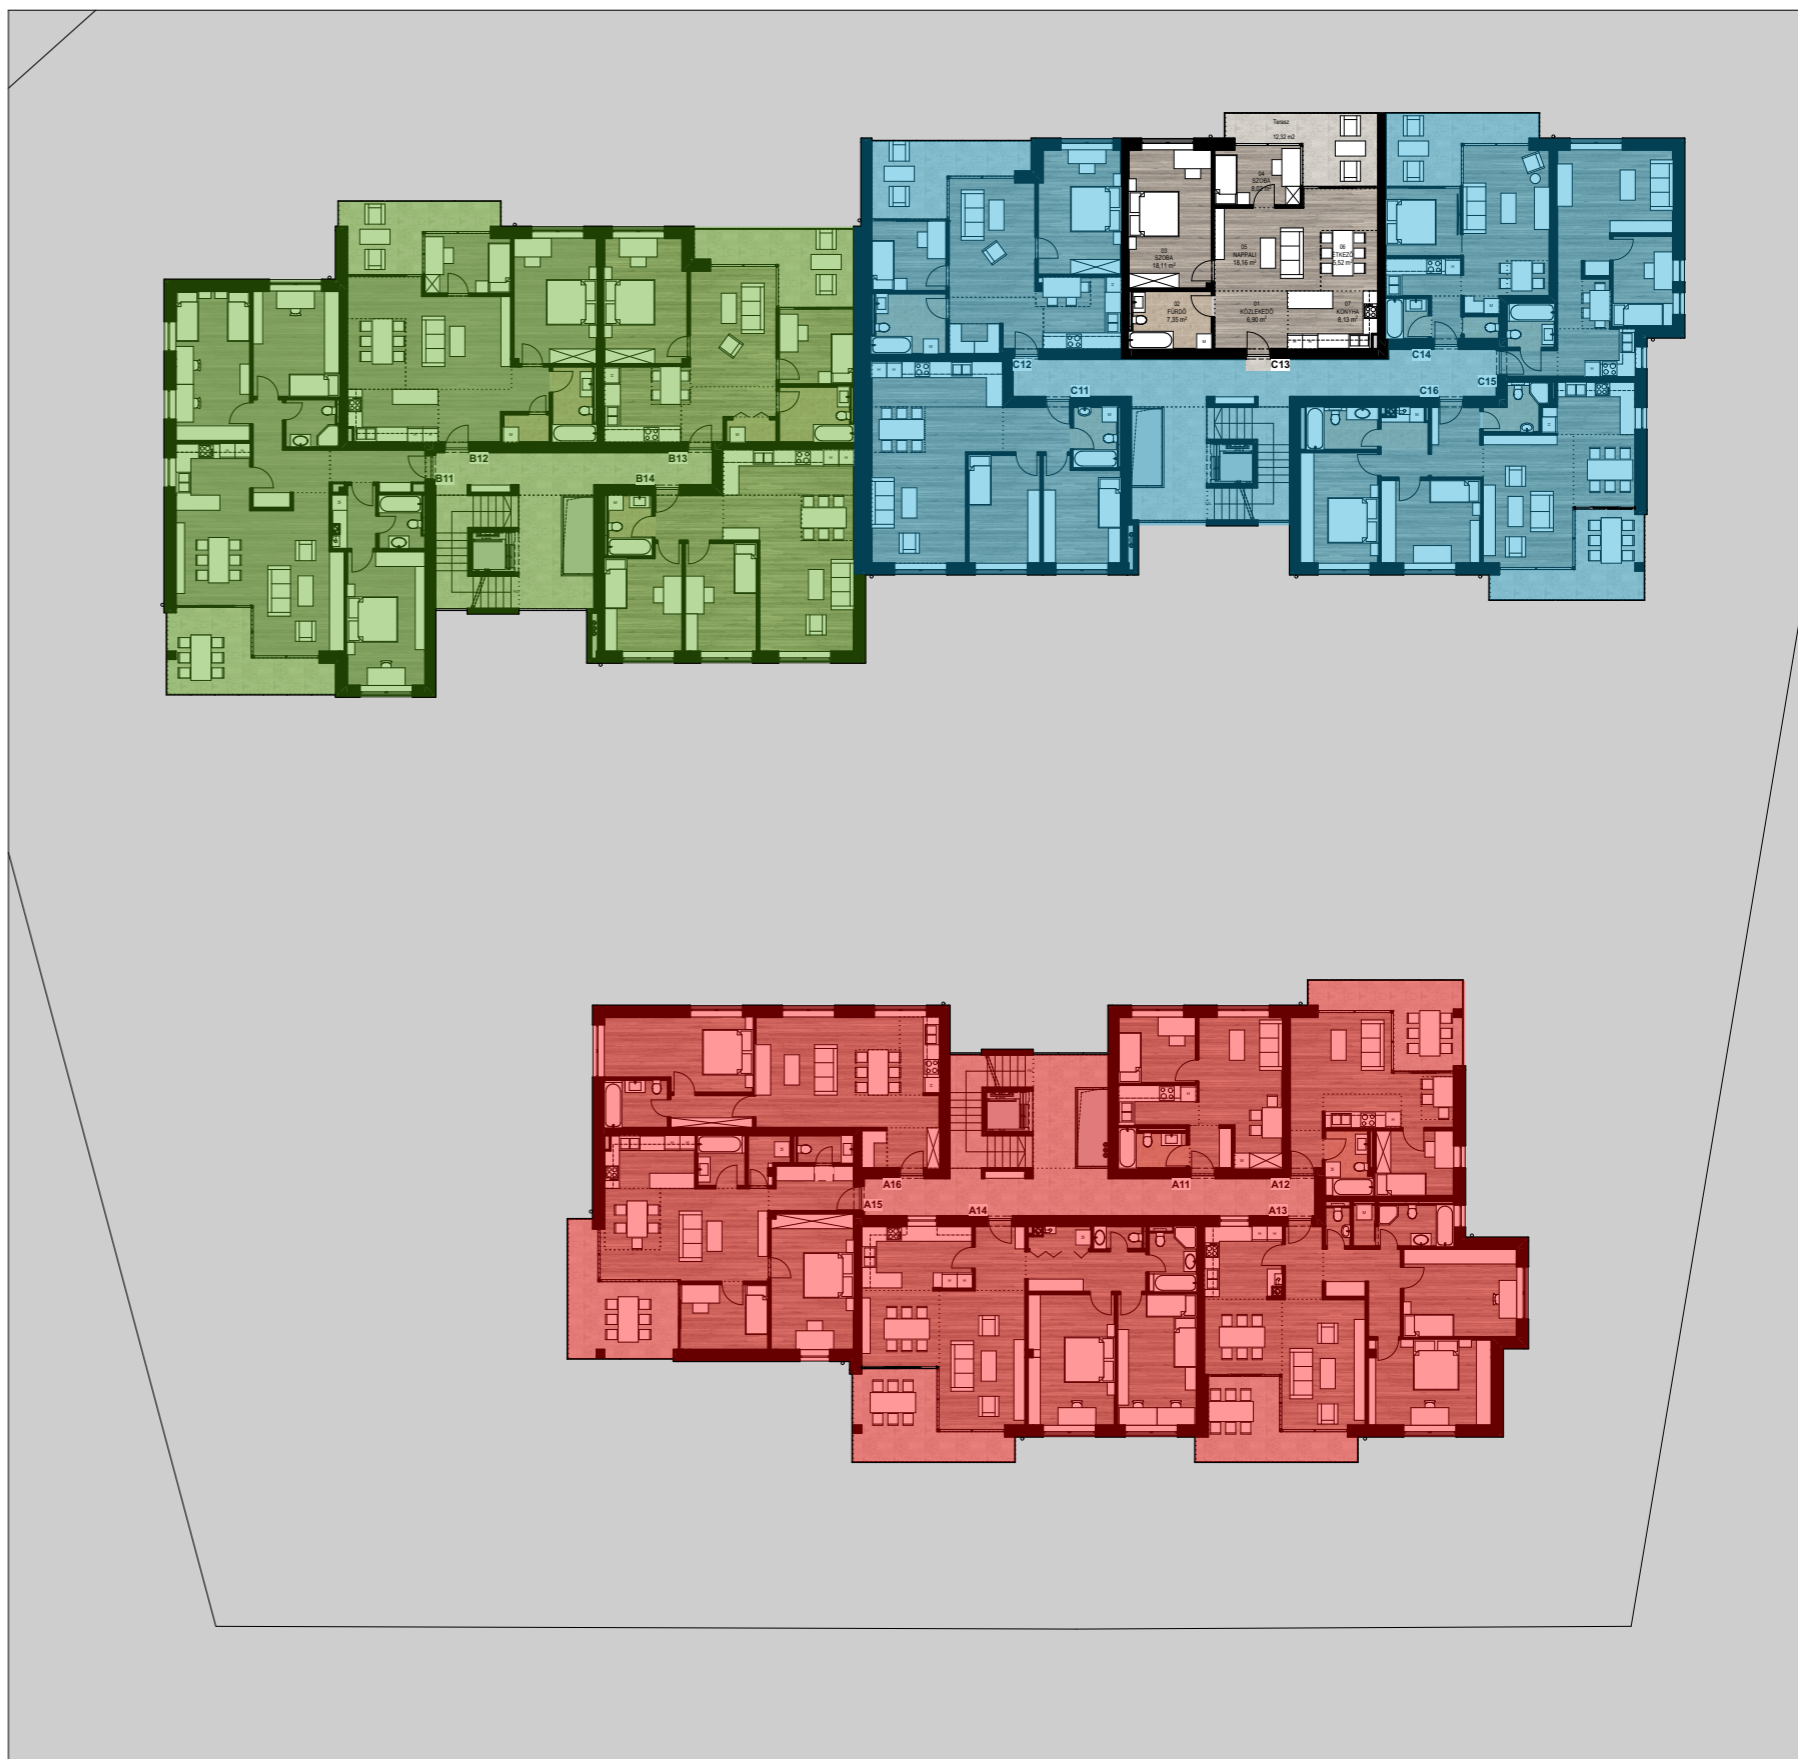

ALAPTERÜLET		
	Helyiség neve	Terület
01	KÖZLEKEDŐ	6,90
02	FÜRDŐ	7,35
03	SZOBA	18,11
04	SZOBA	8,02
05	NAPPALI	18,16
06	ÉTKEZŐ	5,52
07	KONYHA	8,13
		72,19 m²

TERASZ	
Helyiség neve	Terület
Terasz	12,32
	12,32 m²

C 13 LAKÁS

C ÉPÜLET - I.EMELET

AULICH PRESTIGE 2. ÜTEM