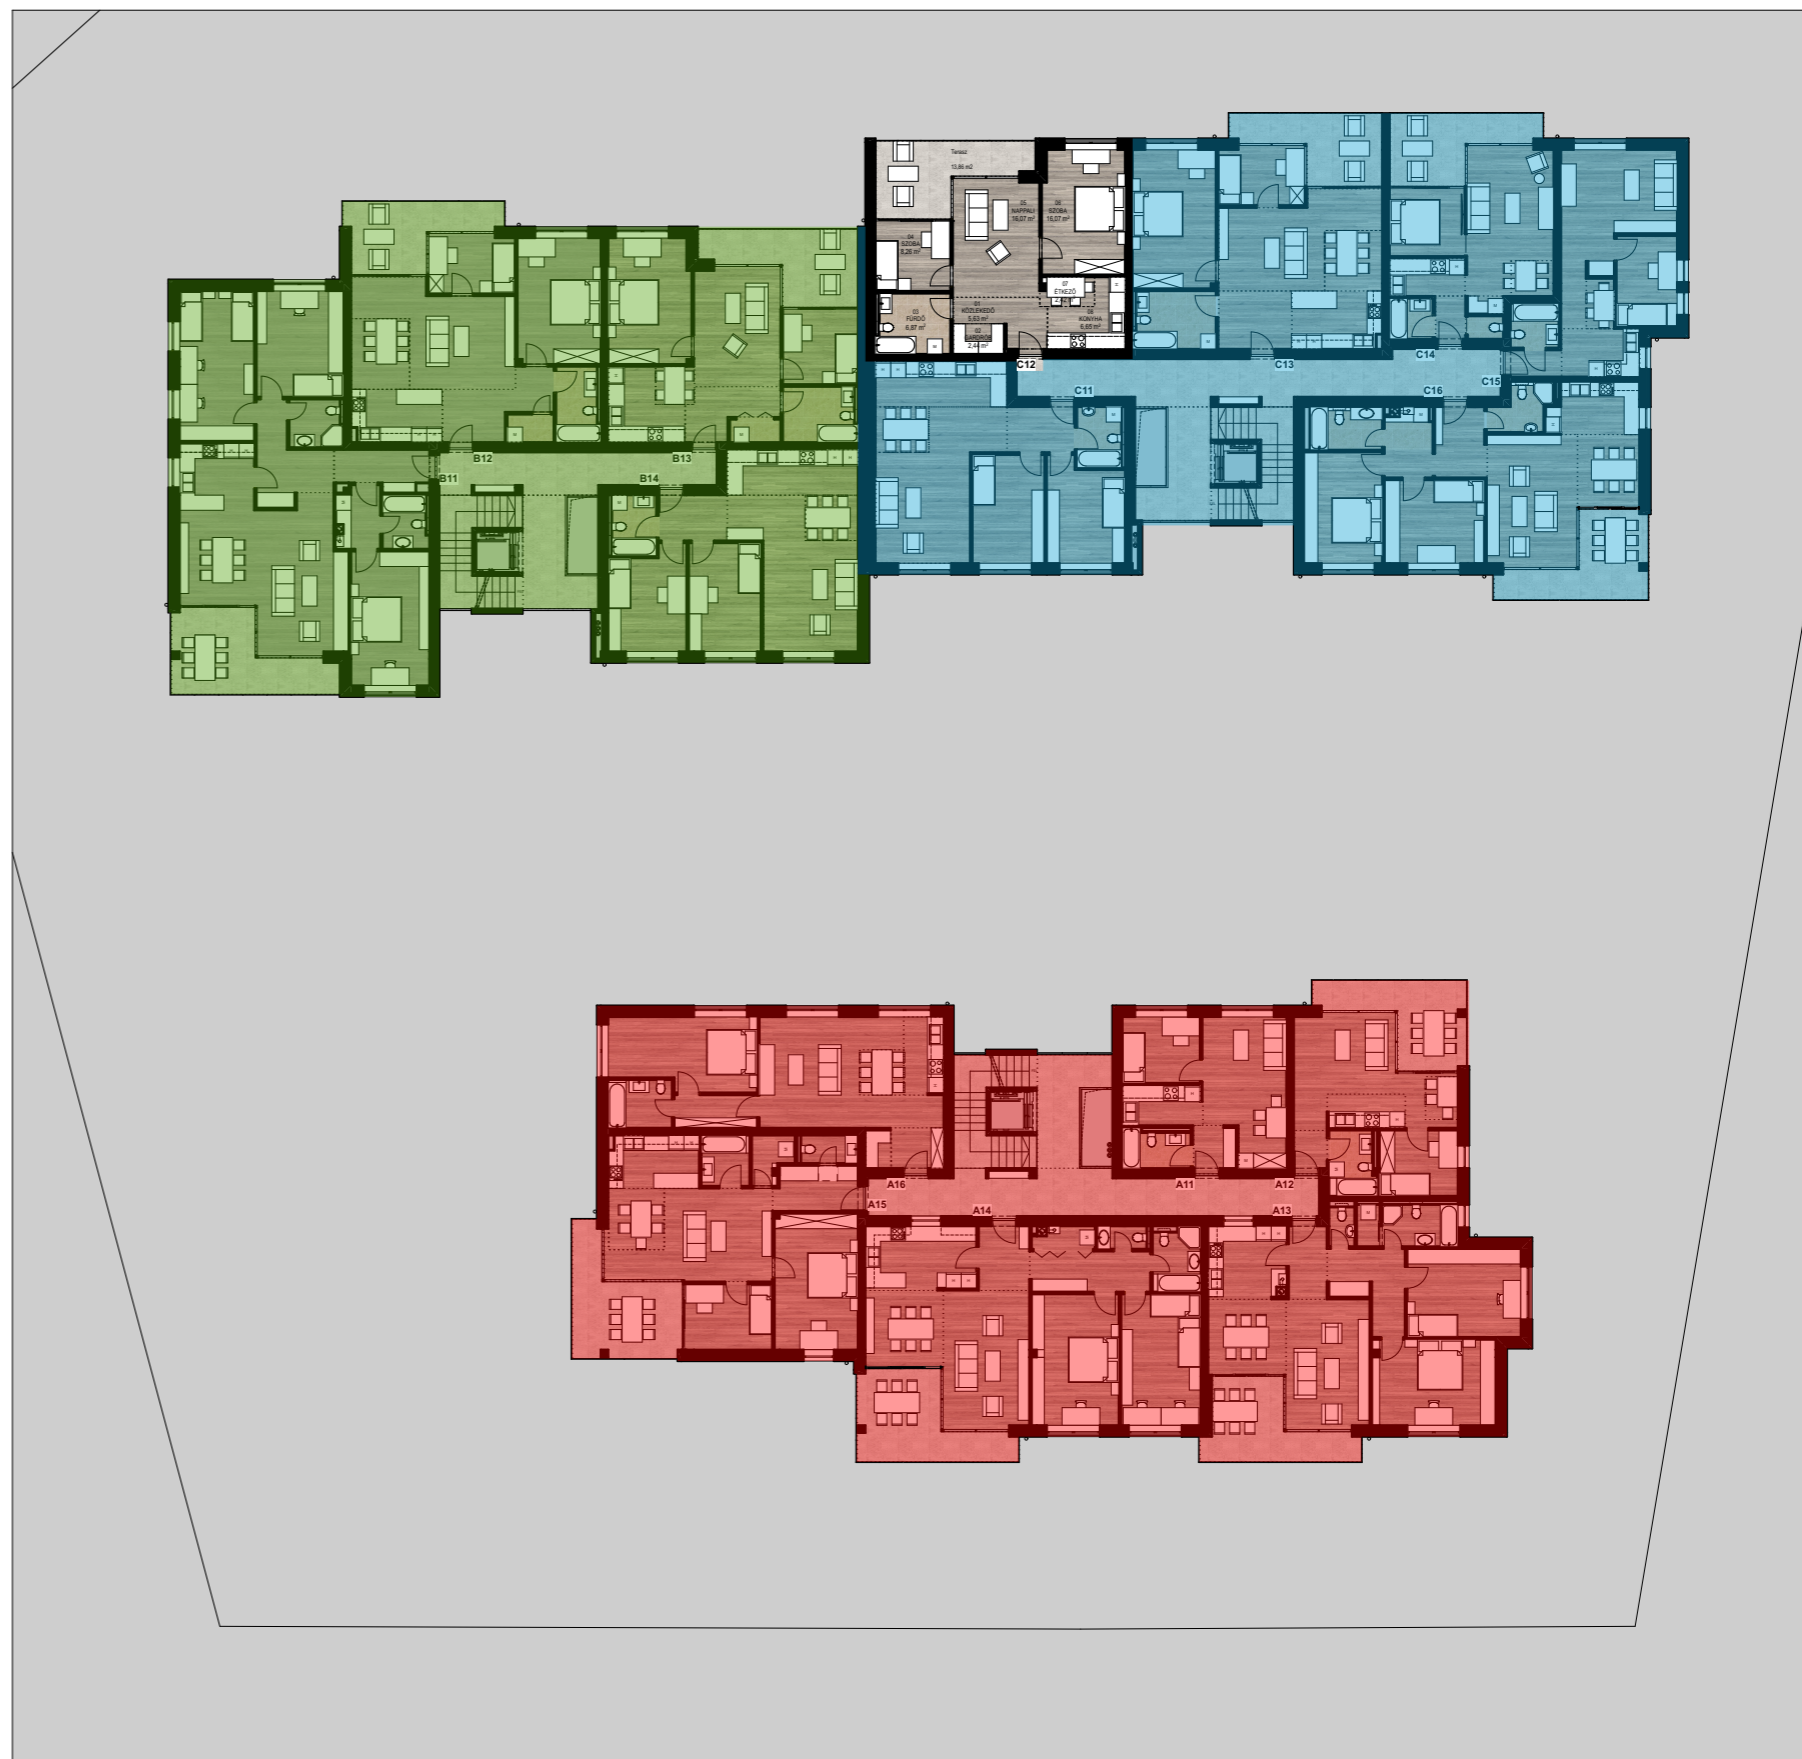

ALAPTERÜLET		
	Helyiség neve	Terület
01	KÖZLEKEDŐ	5,63
02	GARDRÓB	2,44
03	FÜRDŐ	6,87
04	SZOBA	8,26
05	NAPPALI	16,07
06	SZOBA	16,07
07	ÉTKEZŐ	2,42
08	KONYHA	6,65
		64,41 m²

TERASZ	
Helyiség neve	Terület
Terasz	13,86
13,86 m²	

C 12 LAKÁS

C ÉPÜLET - I.EMELET

AULICH PRESTIGE 2. ÜTEM