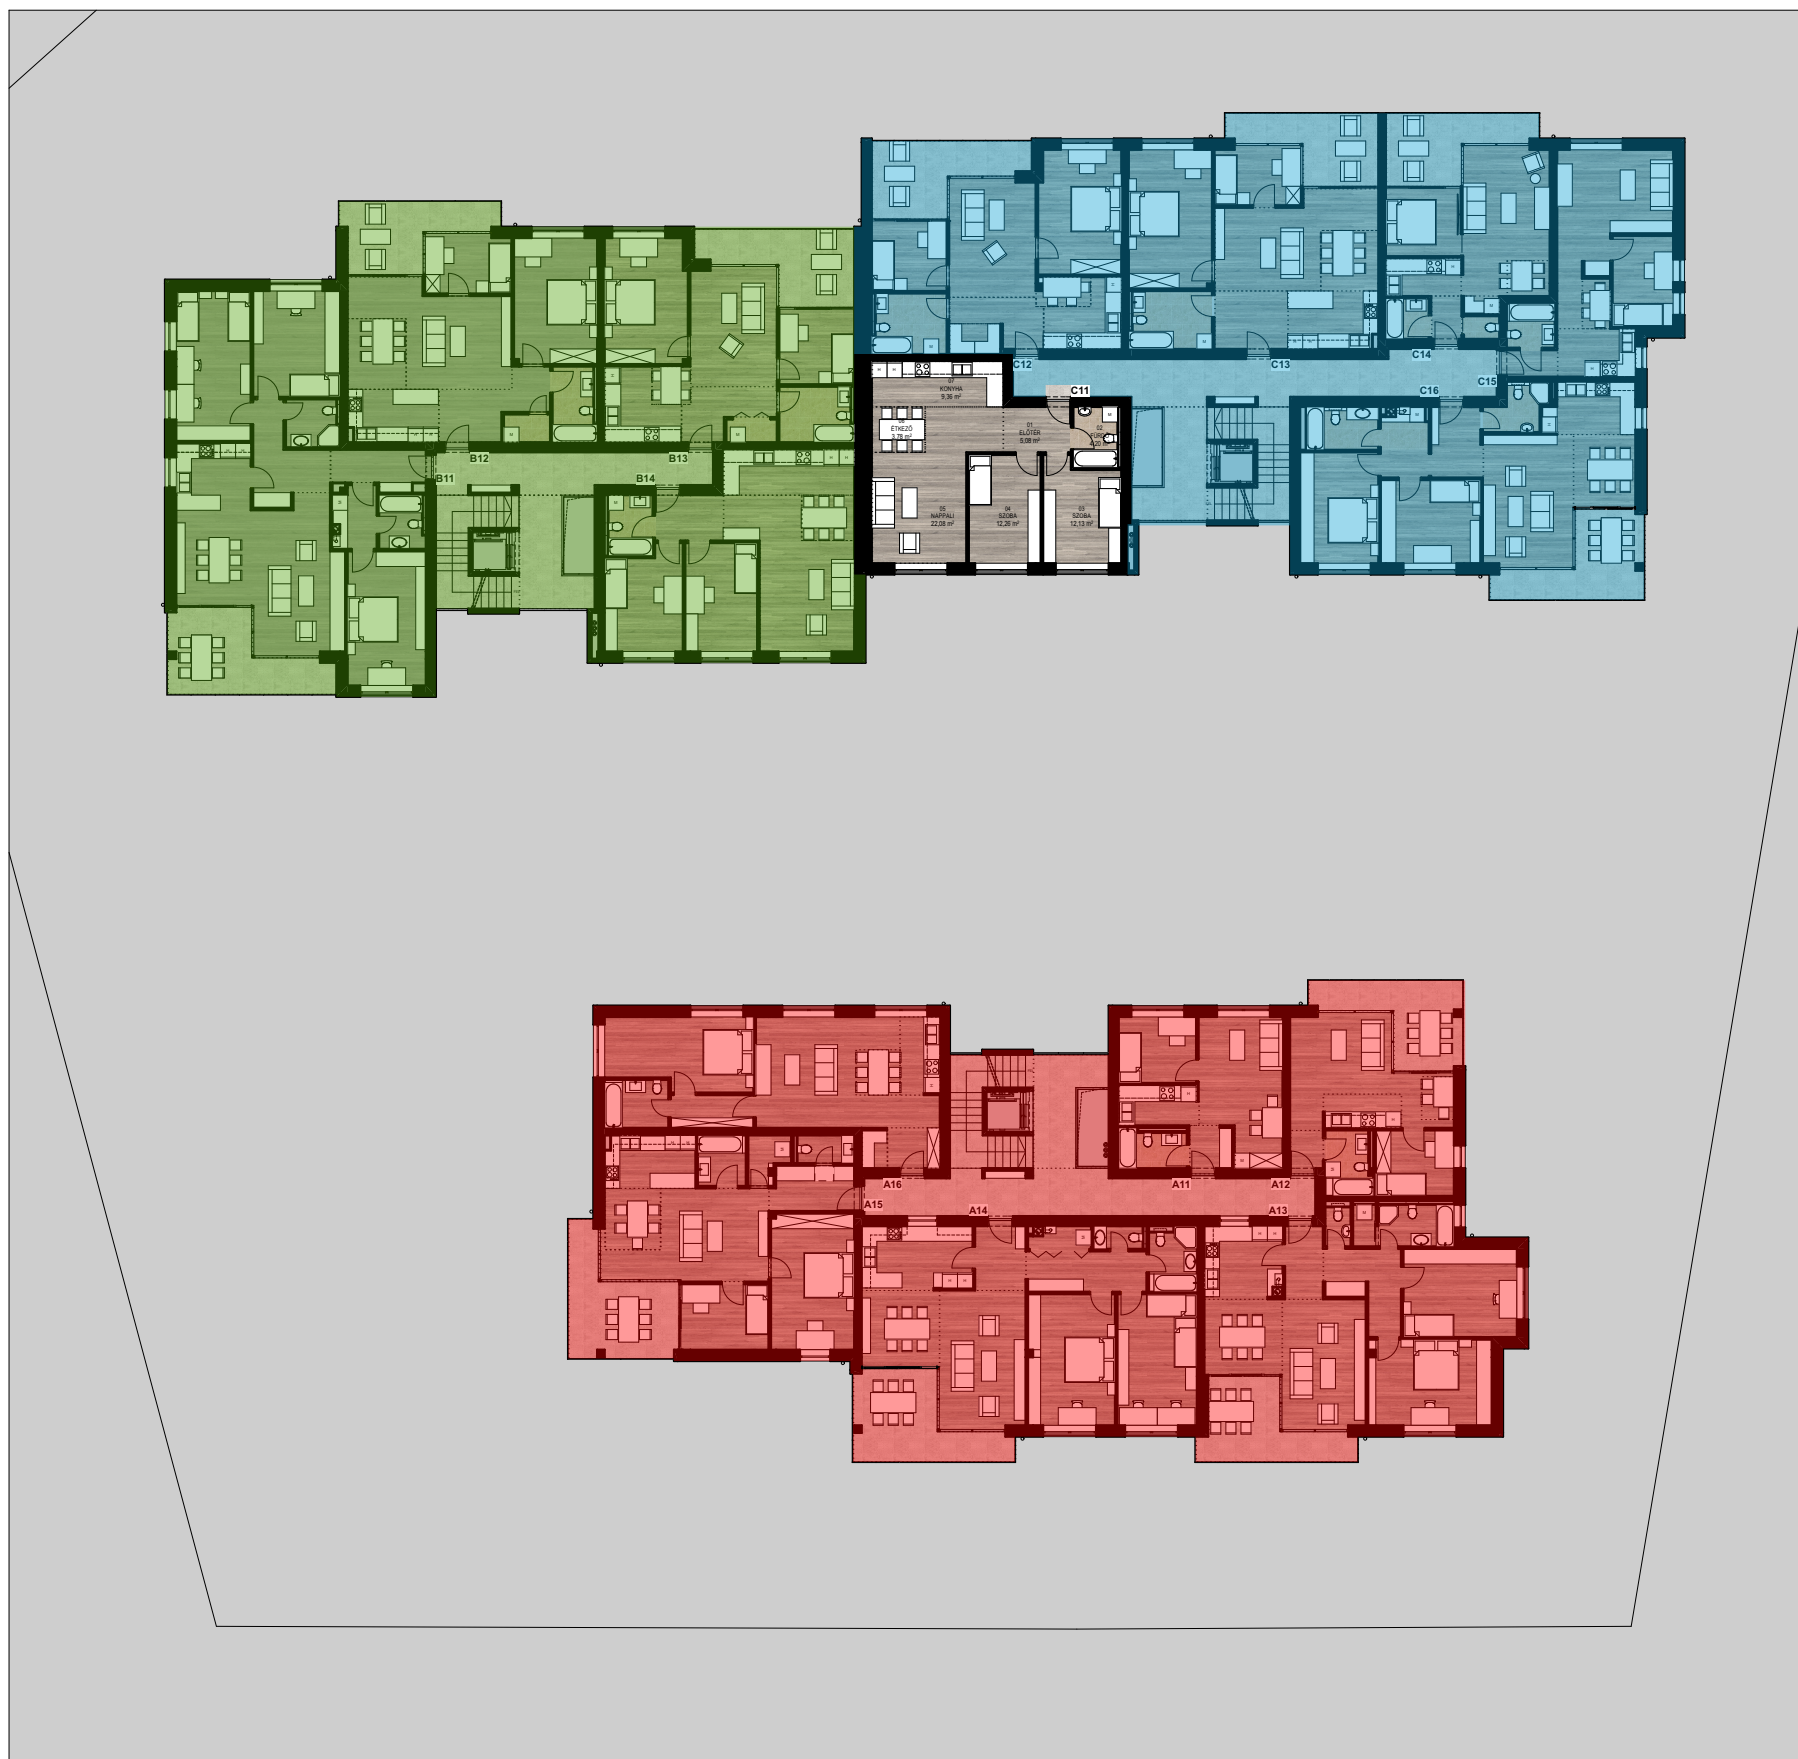

ALAPTERÜLET		
	Helyiség neve	Terület
01	ELŐTÉR	5,08
02	FÜRDŐ	4,20
03	SZOBA	12,13
04	SZOBA	12,26
05	NAPPALI	22,08
06	ÉTKEZŐ	3,78
07	KONYHA	9,36
		<b>68,89 m<sup>2</sup></b>

C 11 LAKÁS

C ÉPÜLET - I.EMELET

AULICH PRESTIGE 2. ÜTEM