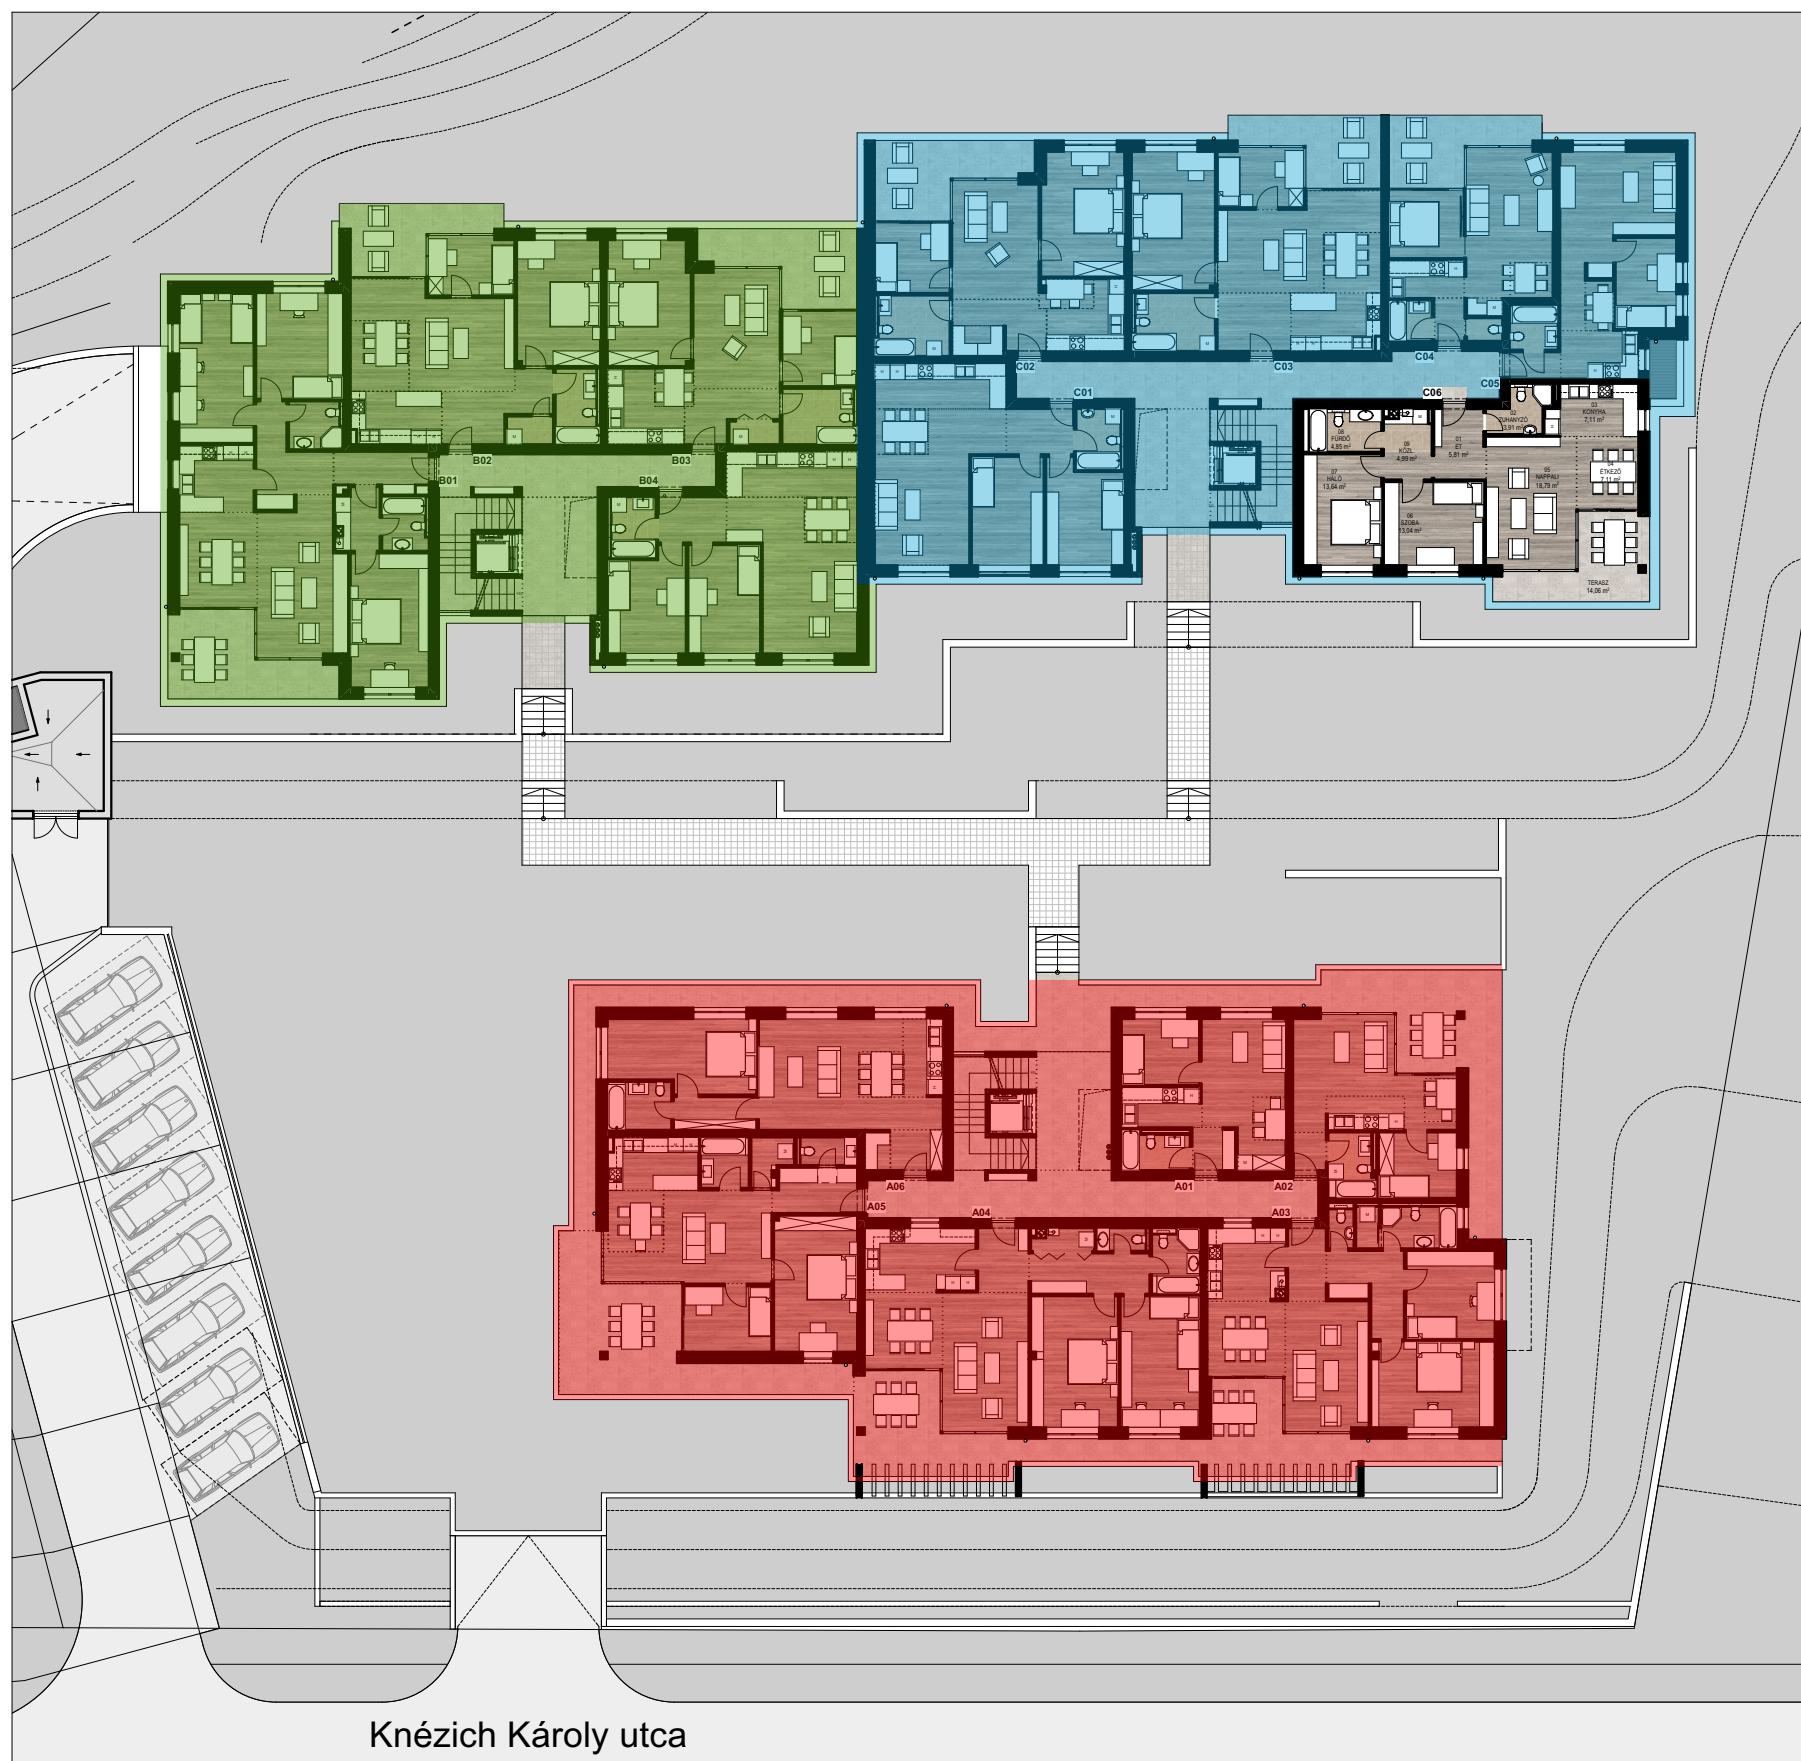

ALAPTERÜLET		
Helyiség neve		Terület
01	ET	5,81
02	ZUHANYZÓ	3,91
03	KONYHA	7,11
04	ÉTKEZŐ	7,11
05	NAPPALI	18,79
06	SZOBA	13,04
07	HÁLÓ	13,64
08	FÜRDŐ	4,85
09	KÖZL.	4,99
		<b>79,25 m<sup>2</sup></b>

TERASZ		
Helyiség neve		Terület
Terasz		14,06
		<b>14,06 m<sup>2</sup></b>

C 06 LAKÁS

C ÉPÜLET - FÖLDSZINT

AULICH PRESTIGE 2. ÜTEM