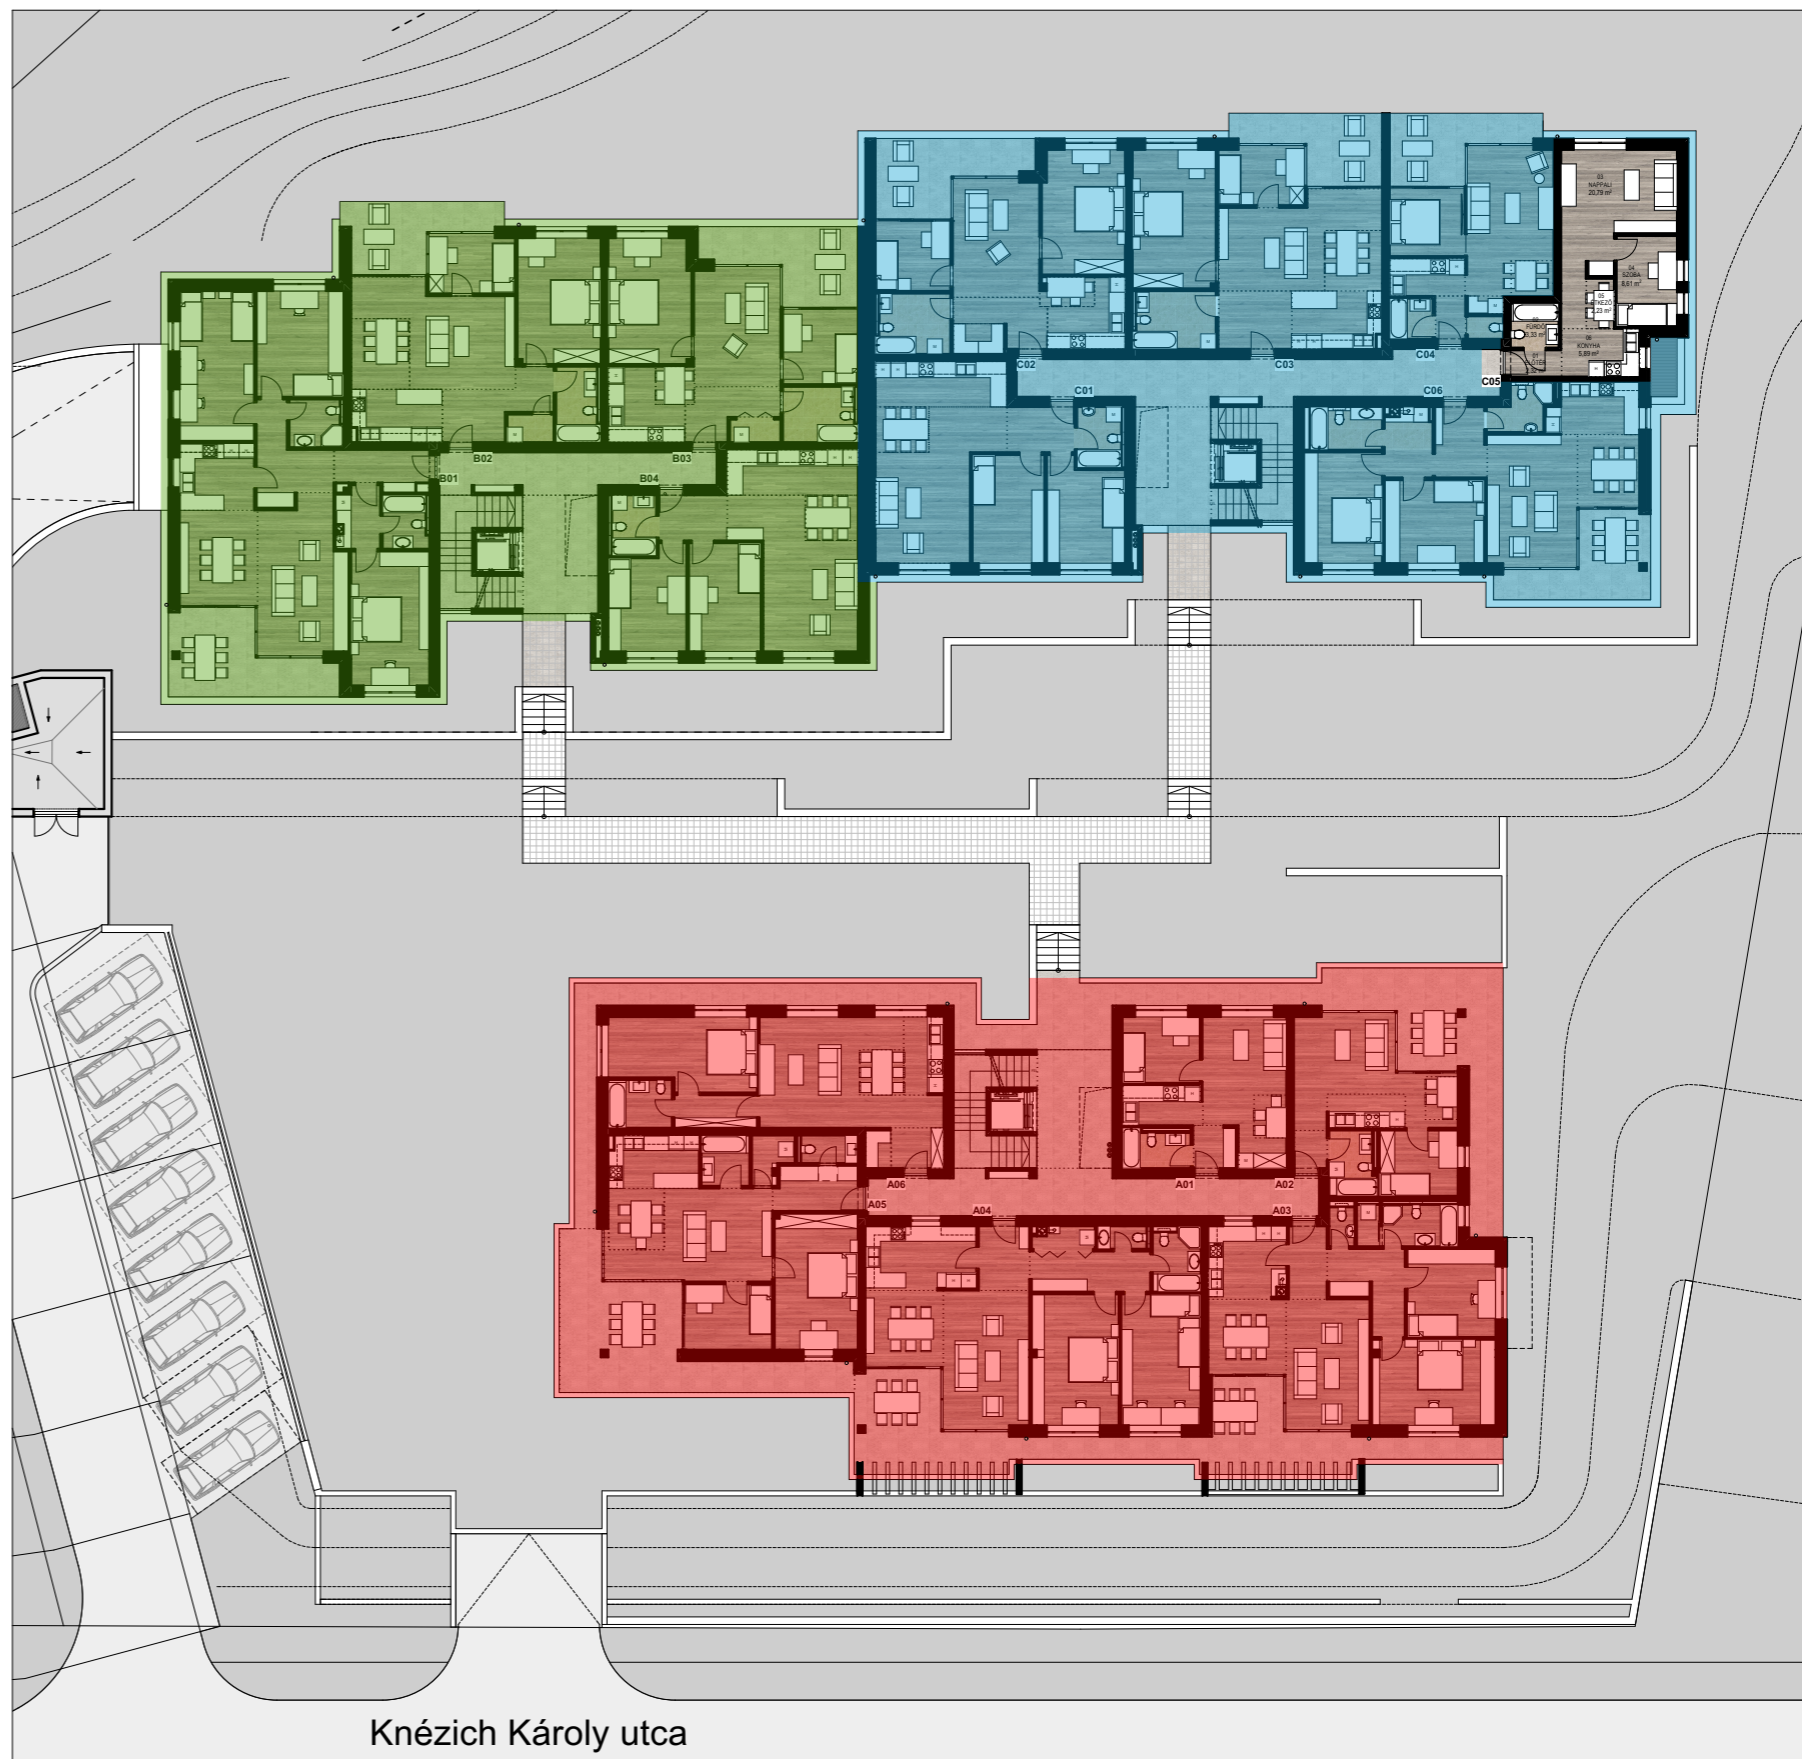

ALAPTERÜLET		
	Helyiség neve	Terület
01	ELŐTÉR	2,32
02	FÜRDŐ	3,33
03	NAPPALI	20,79
04	SZOBA	8,61
05	ÉTKEZŐ	2,23
06	KONYHA	5,89
		43,17 m²

C 05 LAKÁS

C ÉPÜLET - FÖLDSZINT

AULICH PRESTIGE 2. ÜTEM