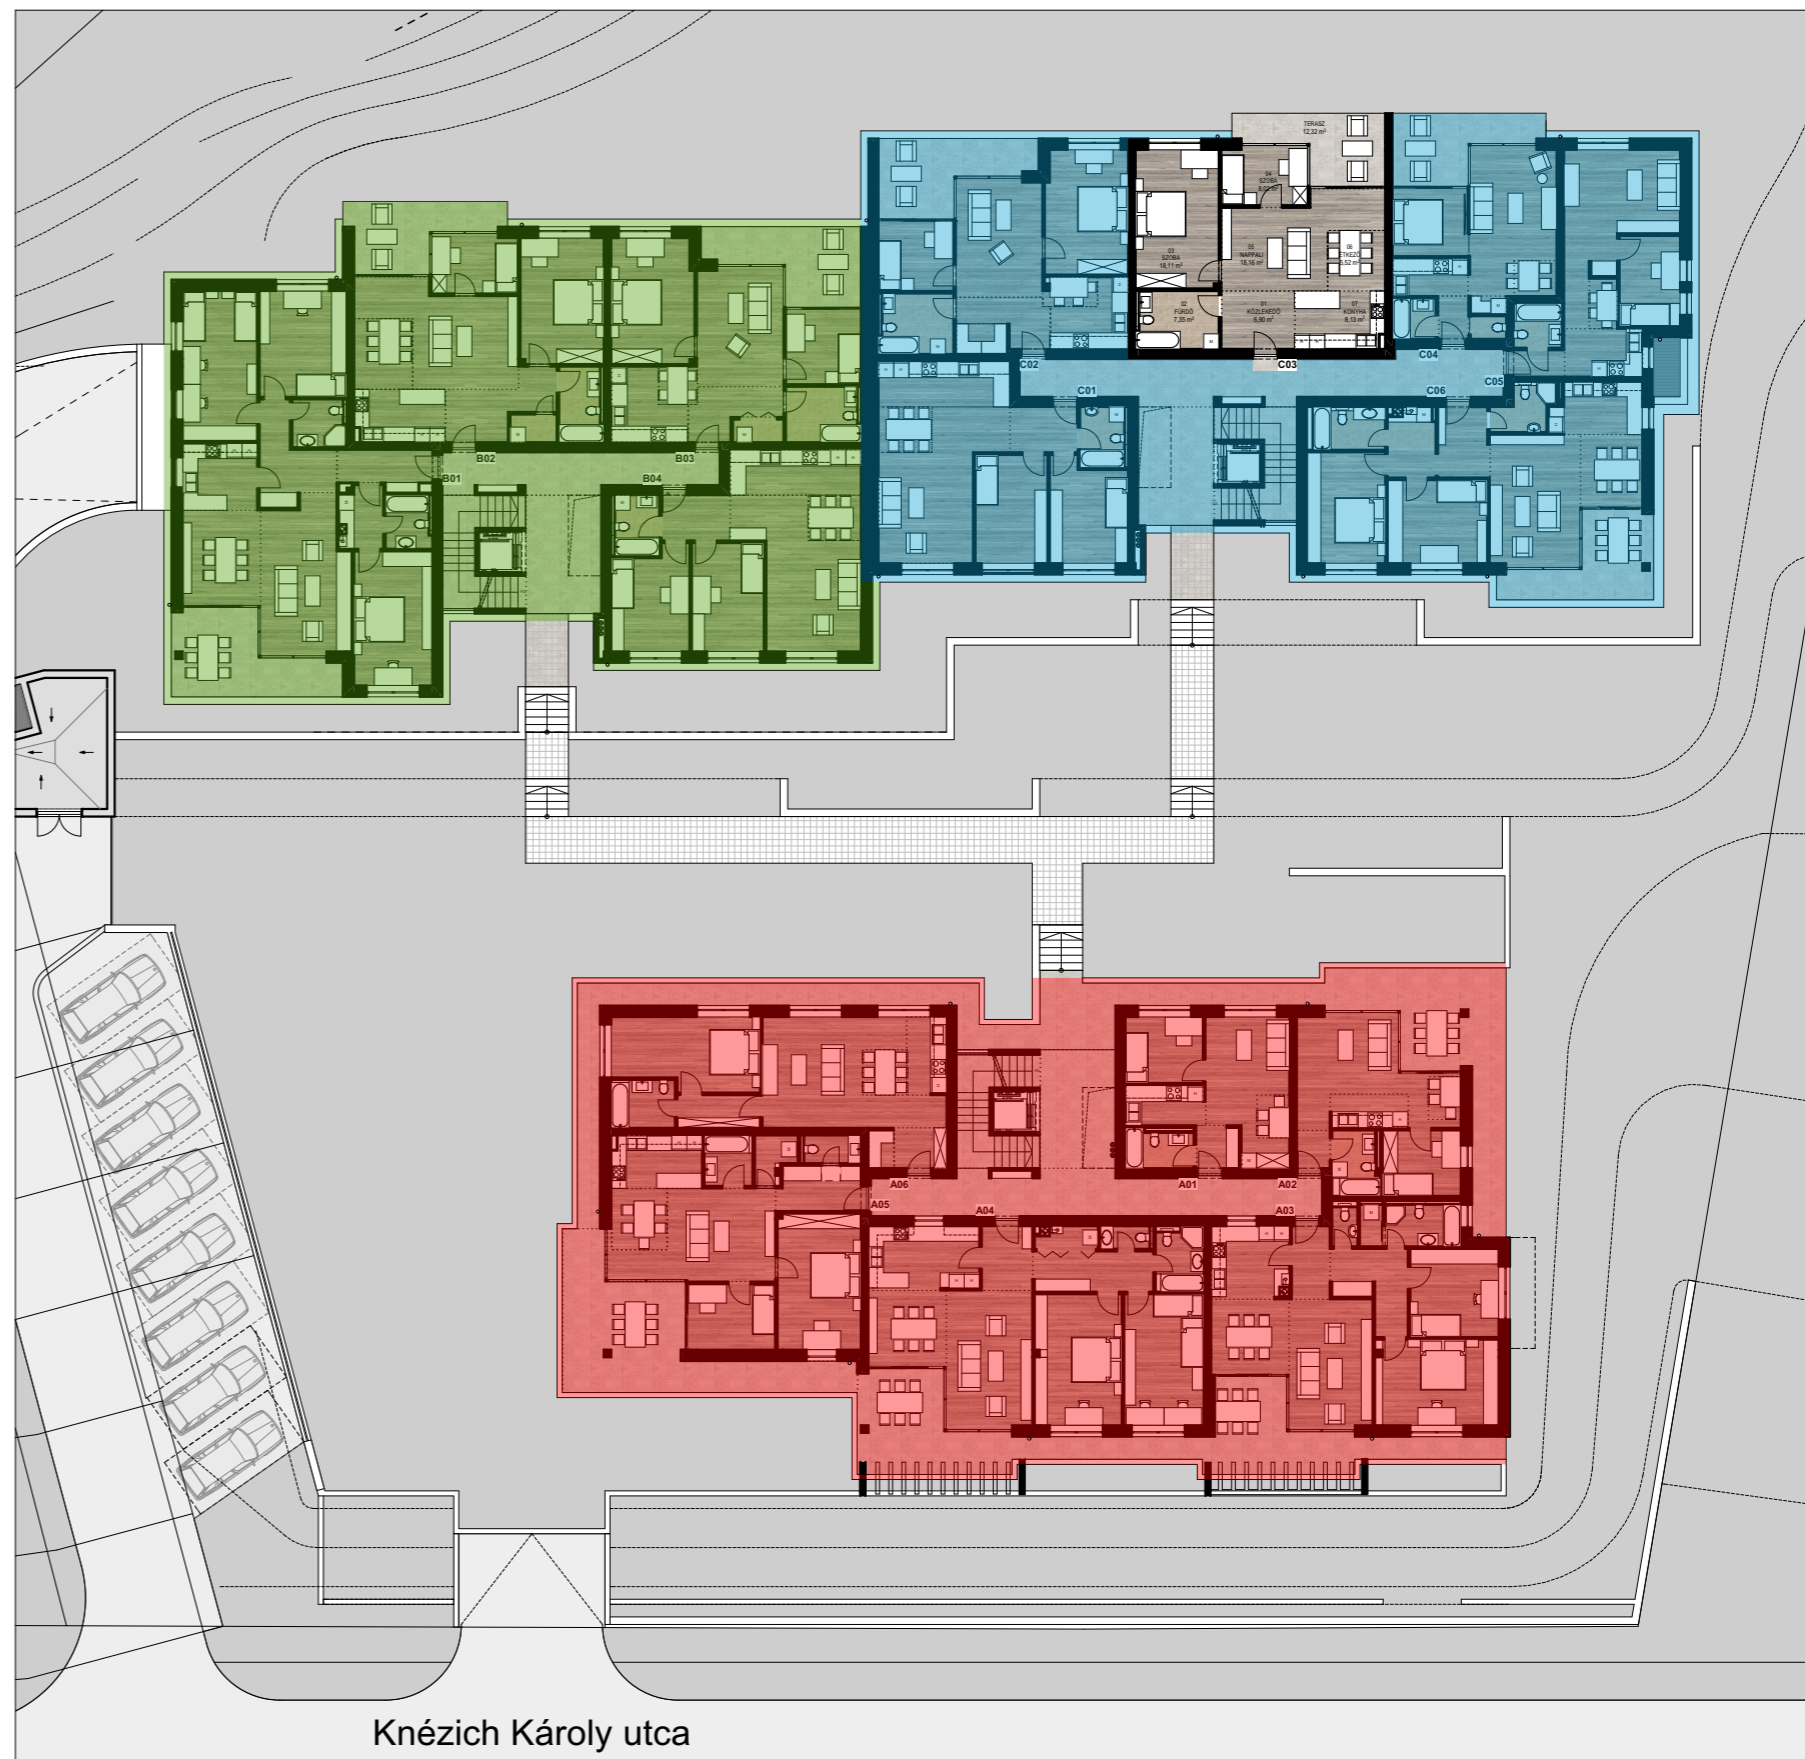

ALAPTERÜLET		
	Helyiség neve	Terület
01	KÖZLEKEDŐ	6,90
02	FÜRDŐ	7,35
03	SZOBA	18,11
04	SZOBA	8,02
05	NAPPALI	18,16
06	ÉTKEZŐ	5,52
07	KONYHA	8,13
		72,19 m²

TERASZ	
Helyiség neve	Terület
TERASZ	12,32
12,32 m²	

C 03 LAKÁS

C ÉPÜLET - FÖLDSZINT

AULICH PRESTIGE 2. ÜTEM