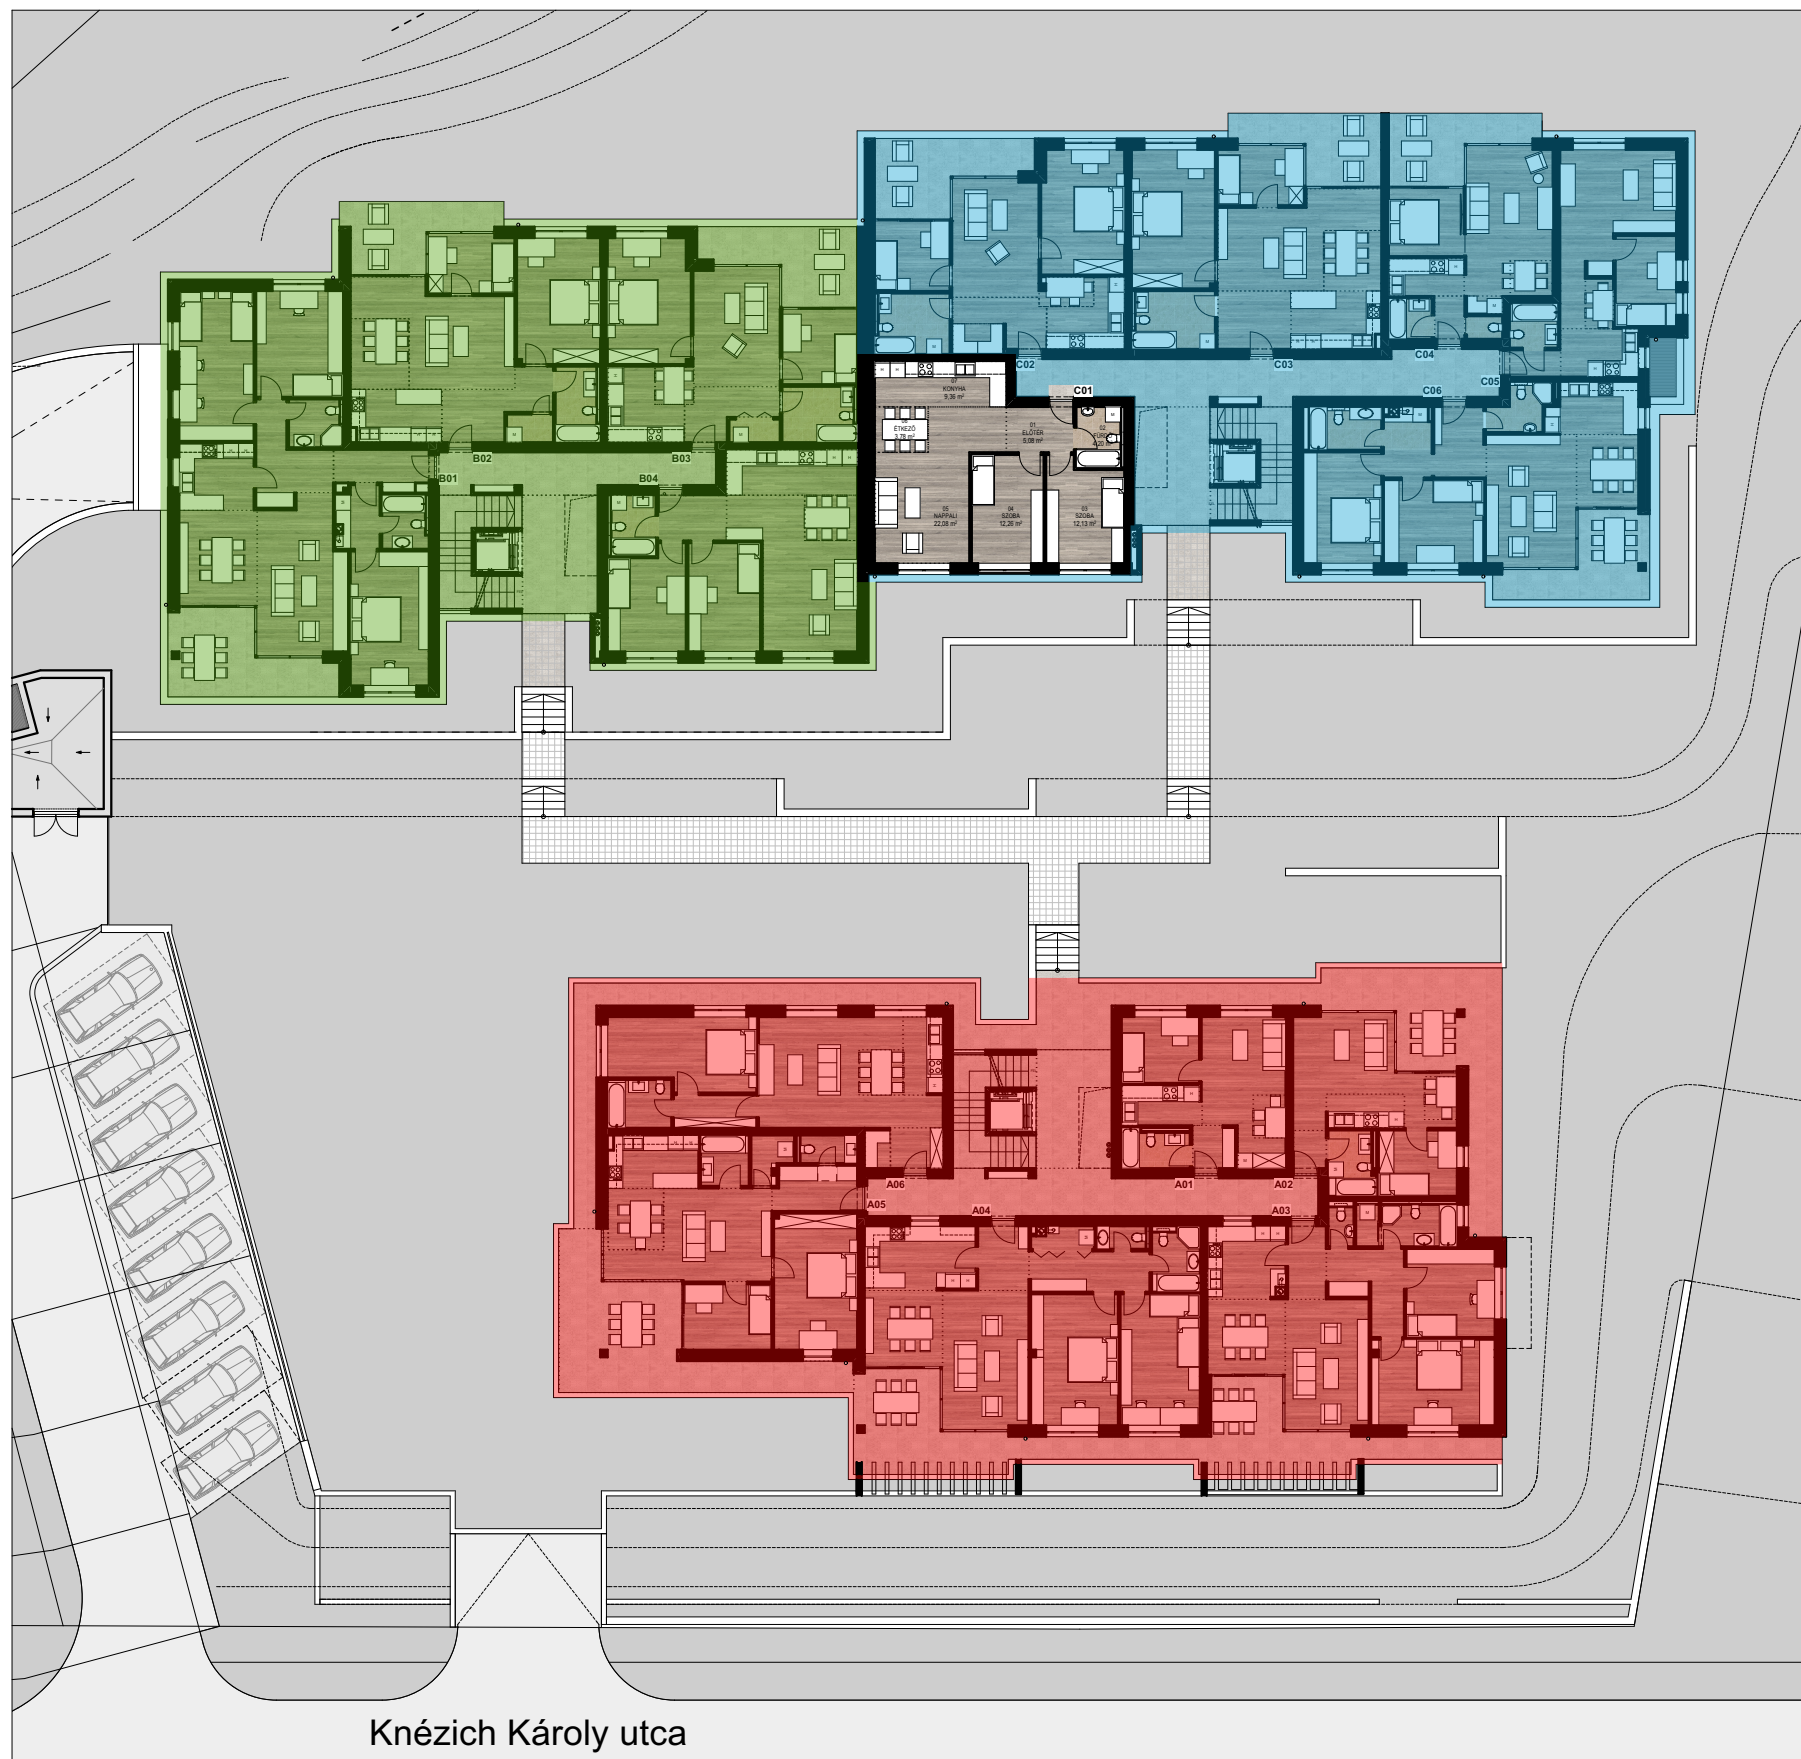

ALAPTERÜLET		
	Helyiség neve	Terület
01	ELŐTÉR	5,08
02	FÜRDŐ	4,20
03	SZOBA	12,13
04	SZOBA	12,26
05	NAPPALI	22,08
06	ÉTKEZŐ	3,78
07	KONYHA	9,36
		68,89 m²

C 01 LAKÁS

C ÉPÜLET - FÖLDSZINT

AULICH PRESTIGE 2. ÜTEM