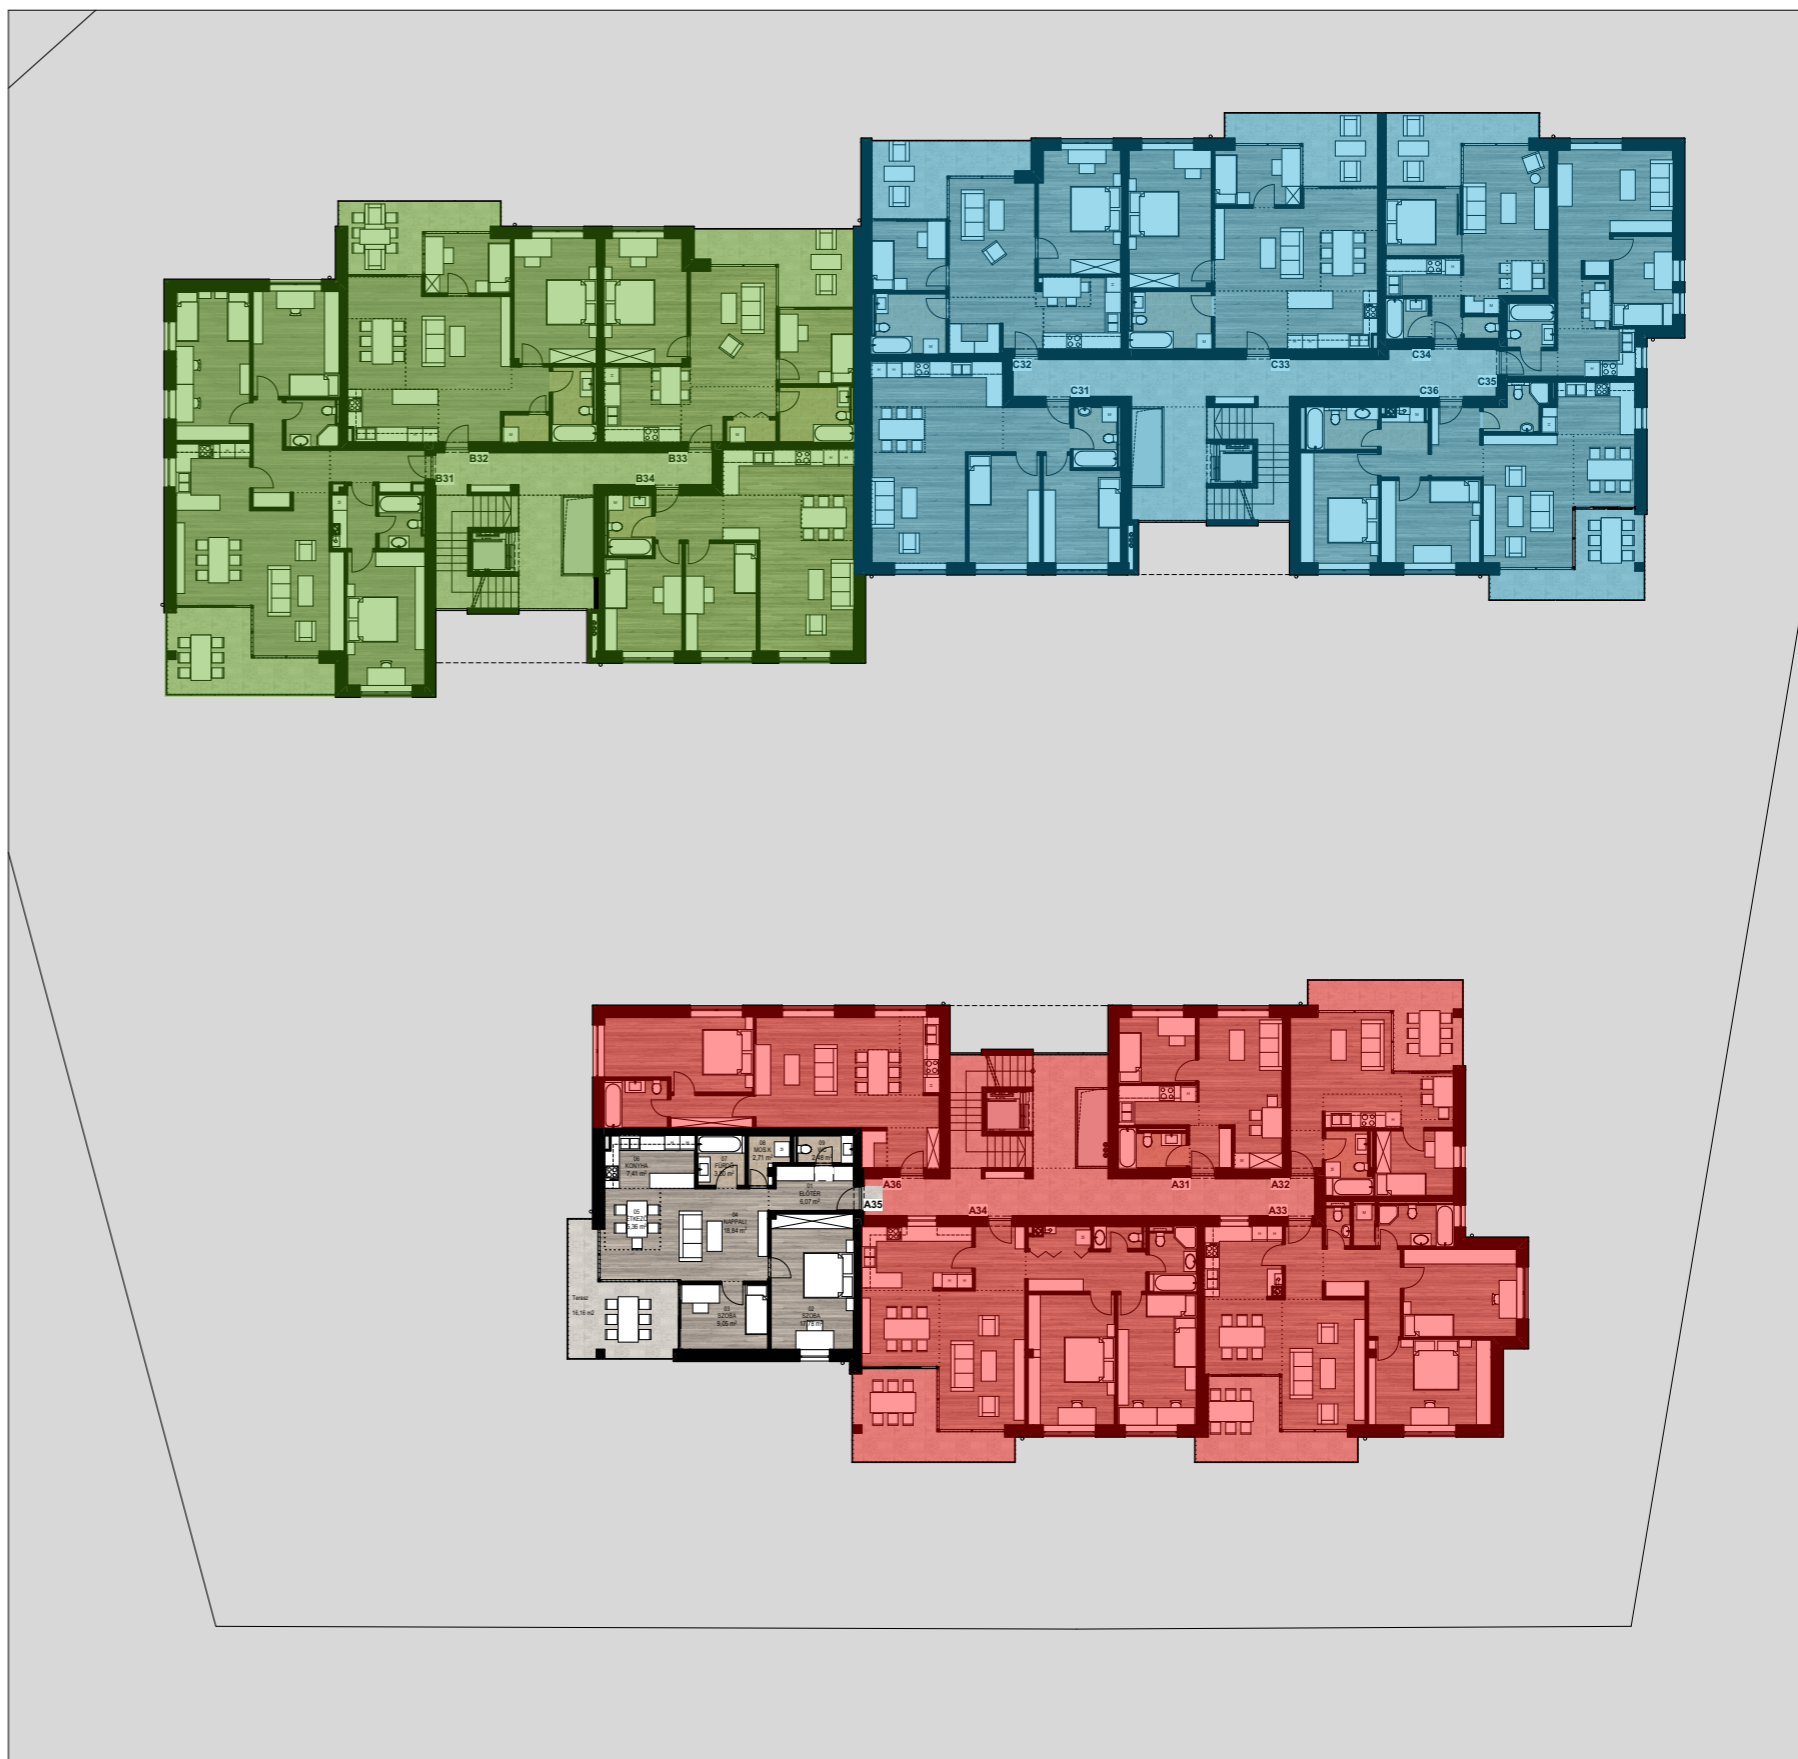

ALAPTERÜLET		
	Helyiség neve	Terület
01	ELŐTÉR	6,07
02	SZOBA	17,78
03	SZOBA	9,05
04	NAPPALI	18,84
05	ÉTKEZŐ	5,36
06	KONYHA	7,41
07	FÜRDŐ	3,80
08	MOS.K	2,71
09	WC	2,48
		73,50 m²

TERASZ		
	Helyiség neve	Terület
	Terasz	16,16
		16,16 m²

A 35 LAKÁS

A ÉPÜLET - III.EMELET

AULICH PRESTIGE 2. ÜTEM