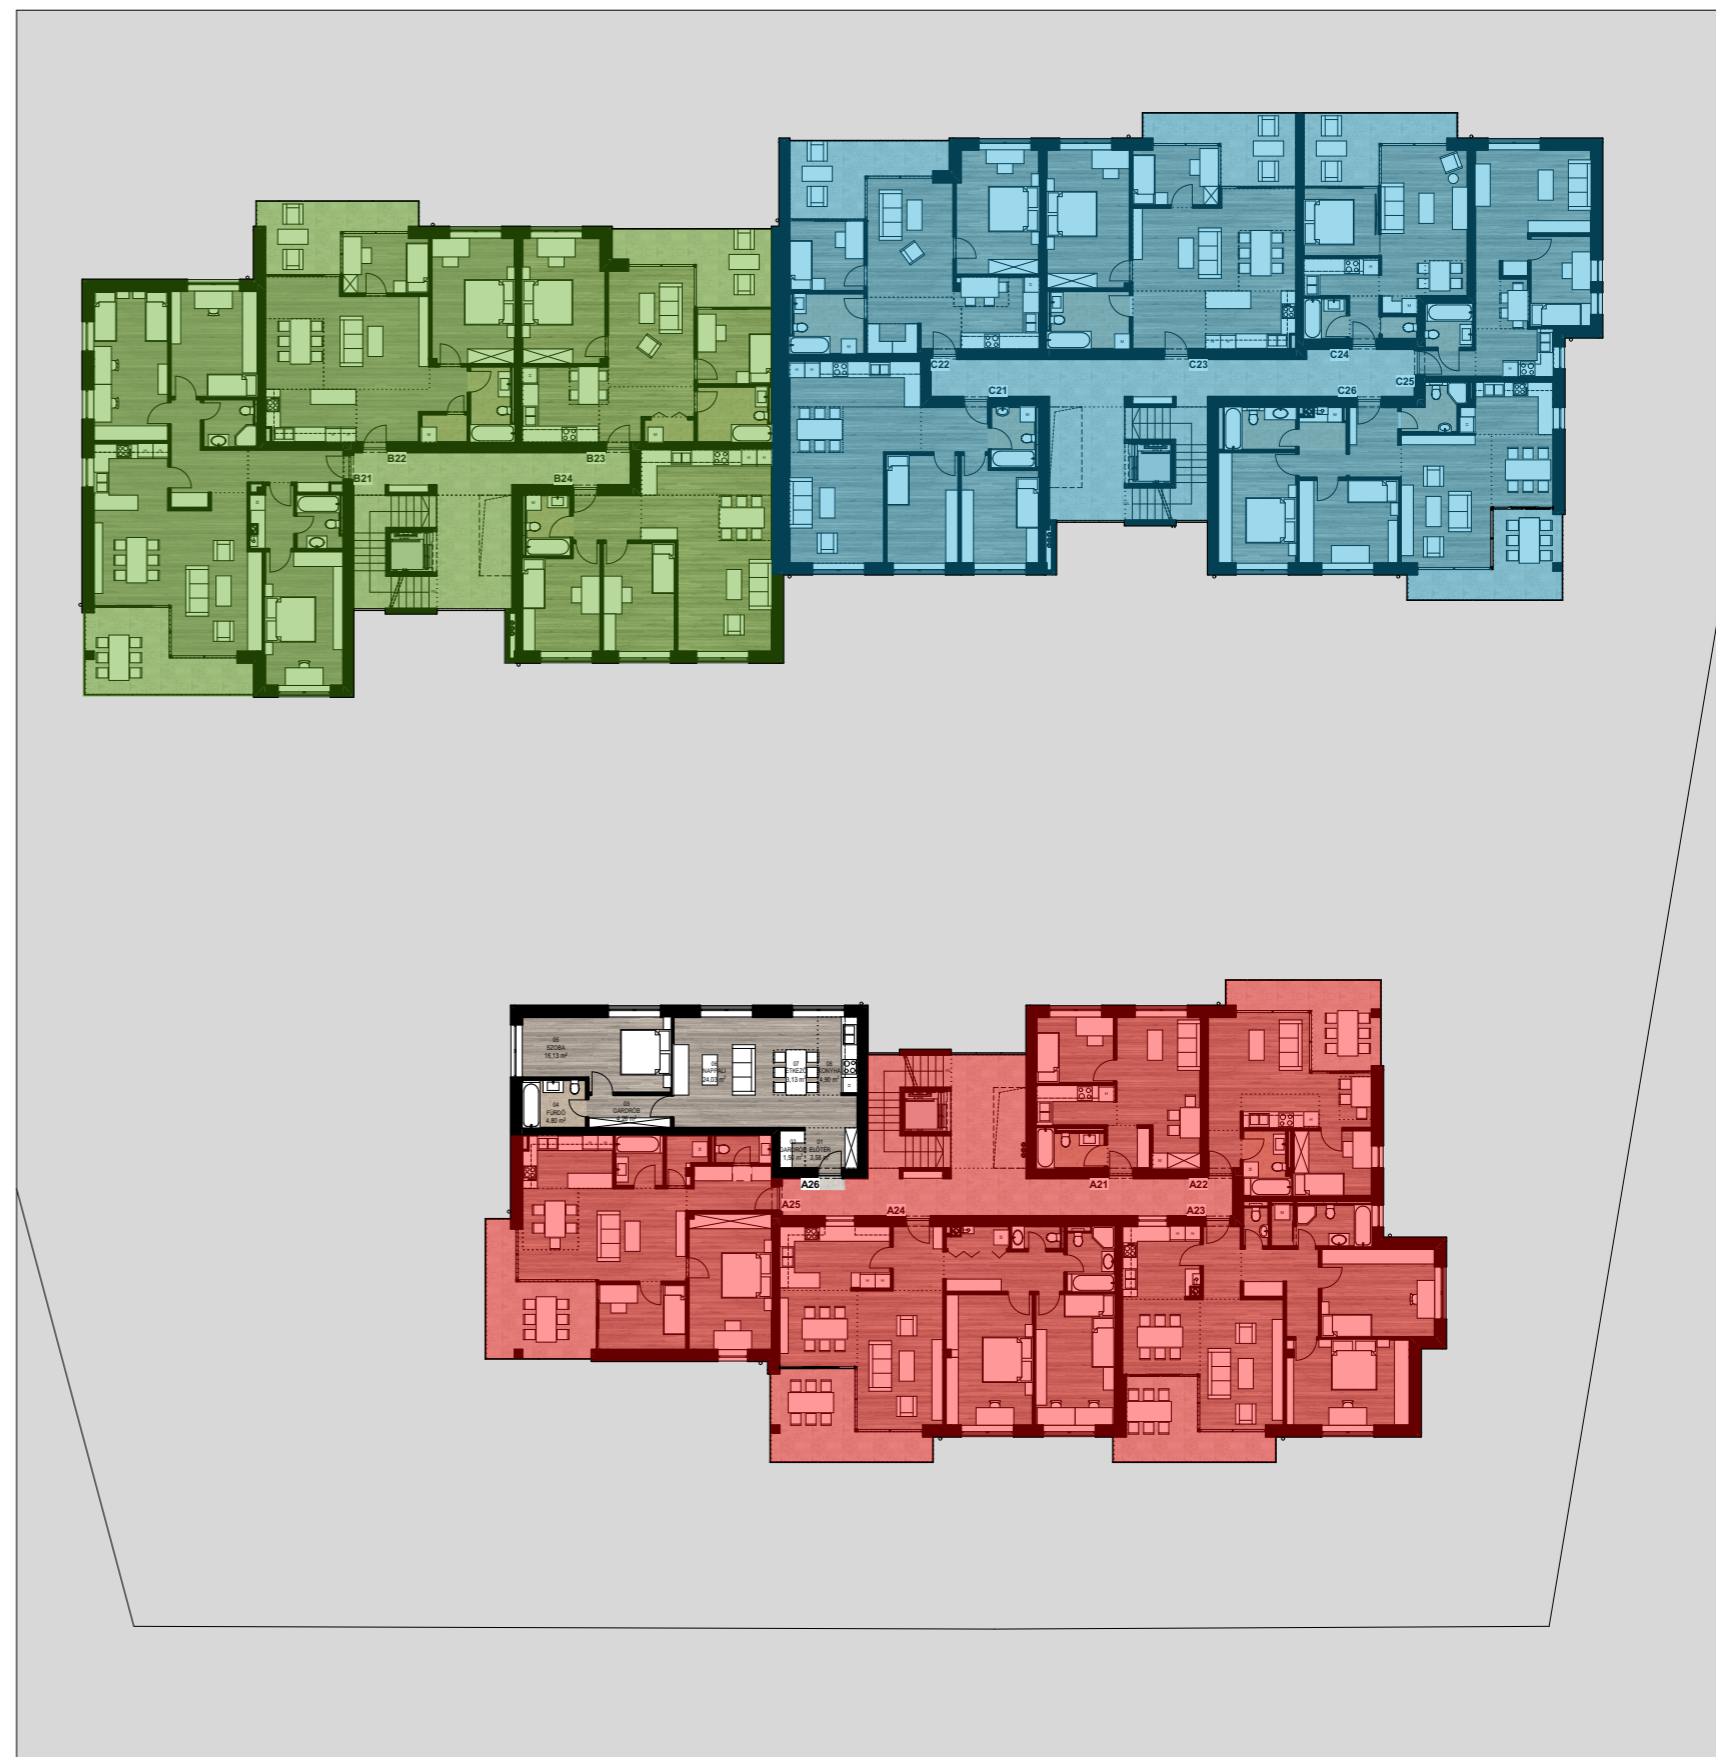

ALAPTERÜLET		
	Helyiség neve	Terület
01	ELŐTÉR	3,58
02	GARDRÓB	1,50
03	GARDRÓB	4,26
04	FÜRDŐ	4,80
05	SZOBA	16,13
06	NAPPALI	24,03
07	ÉTKEZŐ	3,13
08	KONYHA	4,90
		<b>62,33 m<sup>2</sup></b>

A 26 LAKÁS

A ÉPÜLET - II.EMELET

AULICH PRESTIGE 2. ÜTEM