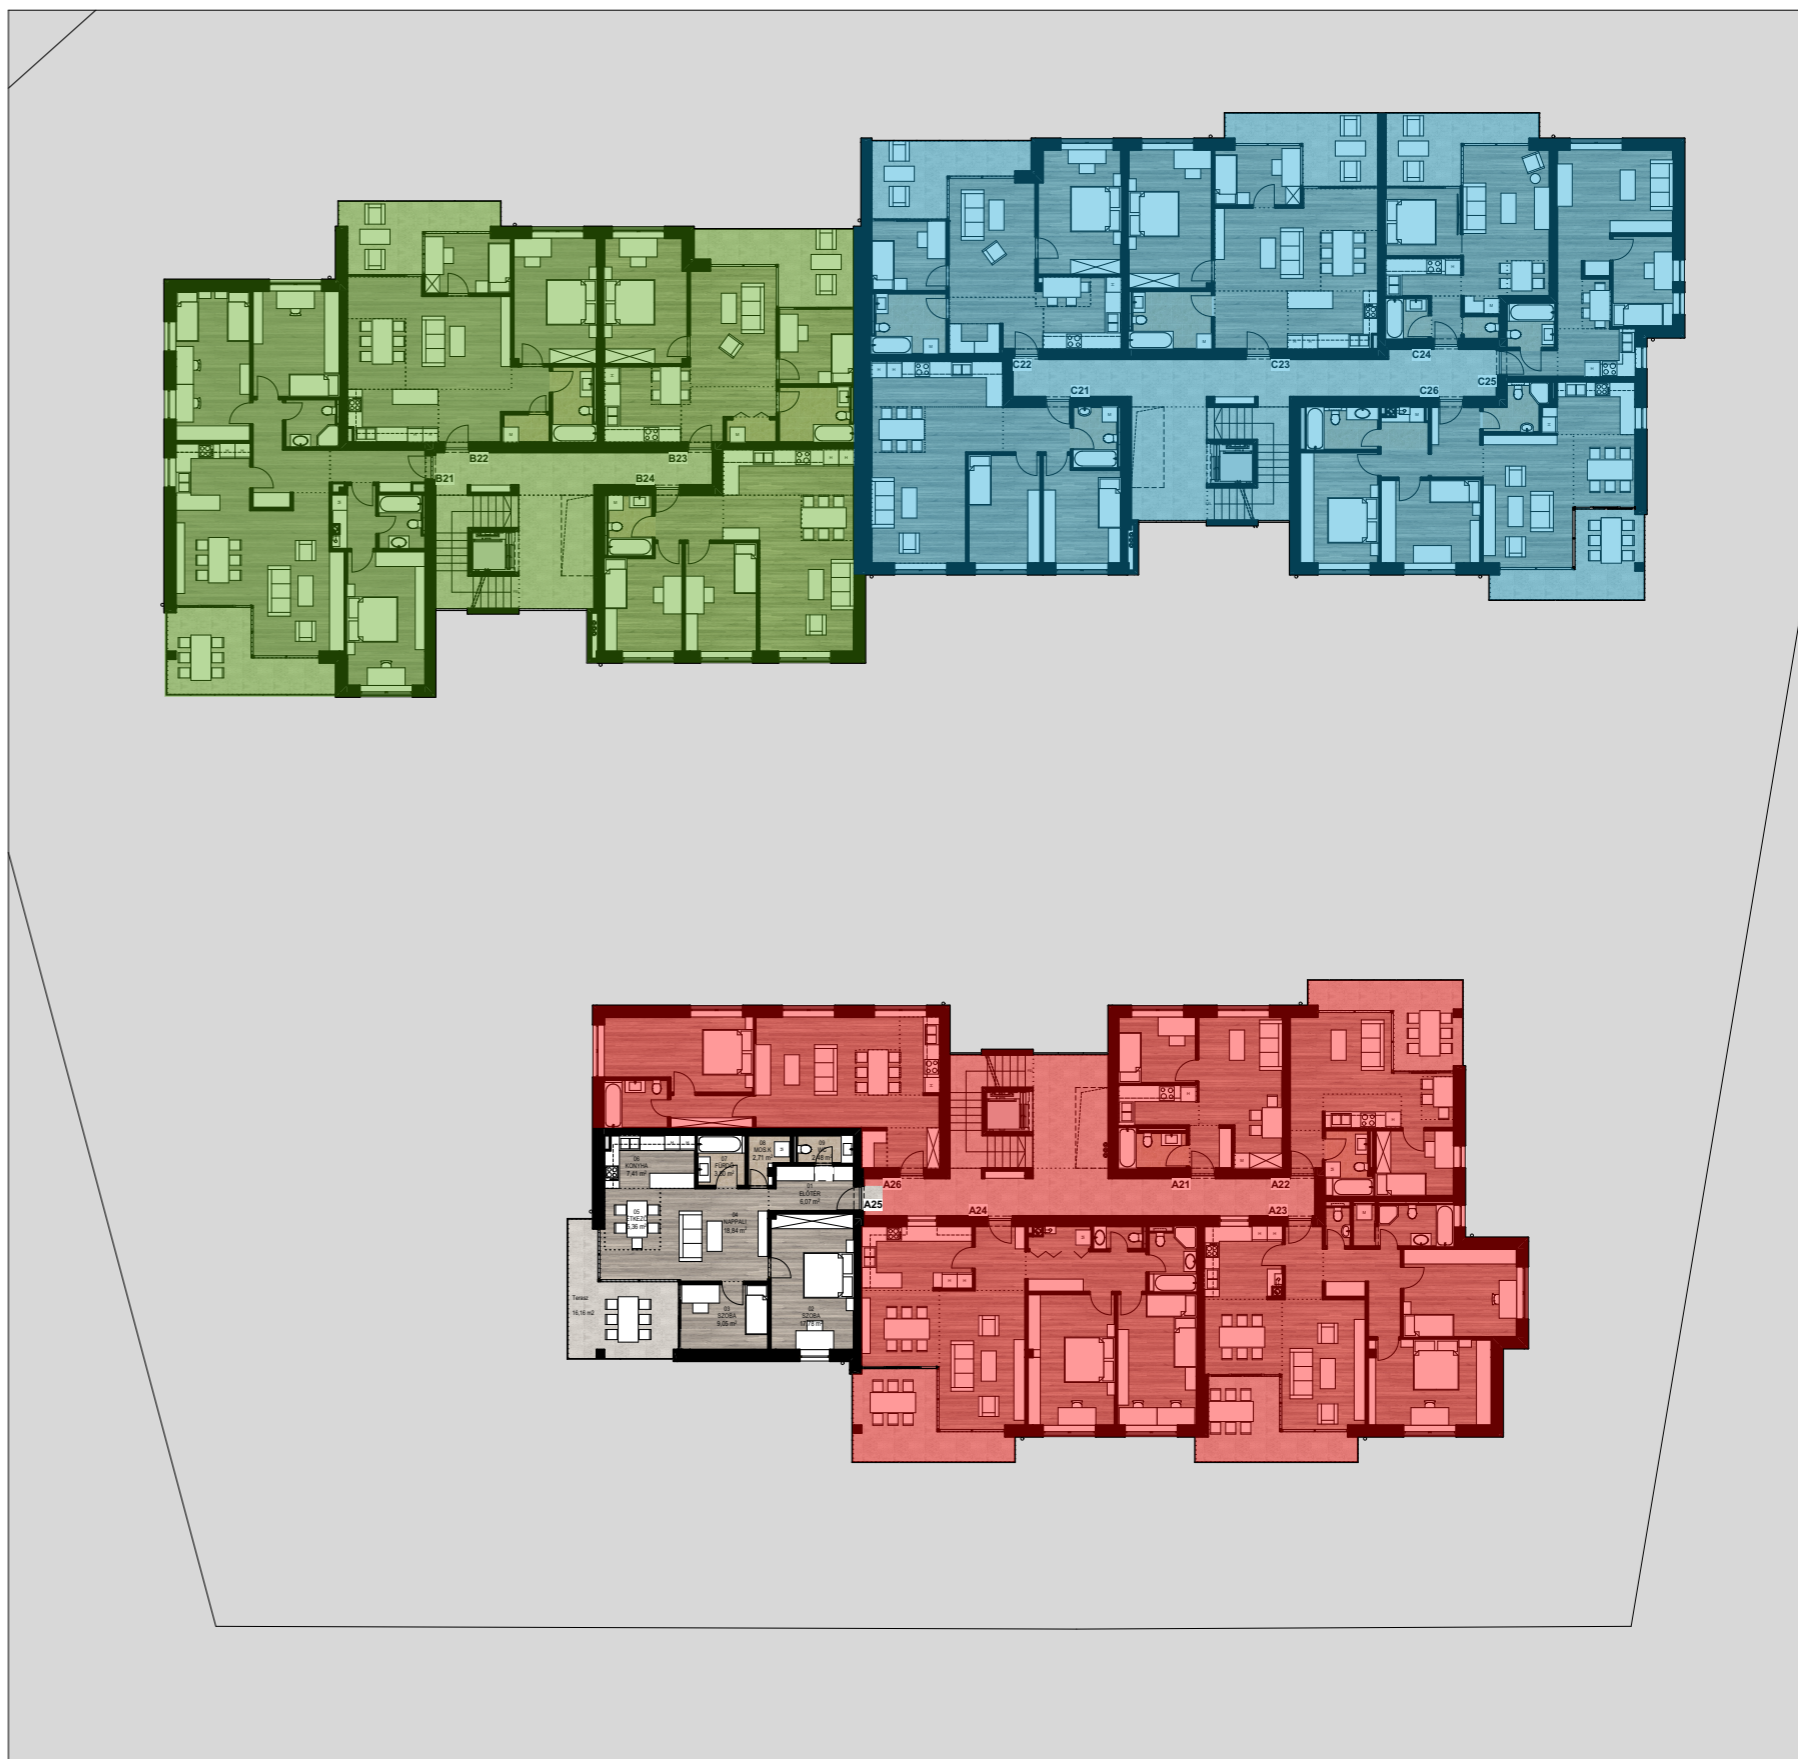

ALAPTERÜLET		
	Helyiség neve	Terület
01	ELŐTÉR	6,07
02	SZOBA	17,78
03	SZOBA	9,05
04	NAPPALI	18,84
05	ÉTKEZŐ	5,36
06	KONYHA	7,41
07	FÜRDŐ	3,80
08	MOS.K	2,71
09	WC	2,48
		<b>73,50 m<sup>2</sup></b>

TERASZ		
	Helyiség neve	Terület
	Terasz	16,16
		<b>16,16 m<sup>2</sup></b>

A 25 LAKÁS

A ÉPÜLET - II.EMELET

AULICH PRESTIGE 2. ÜTEM