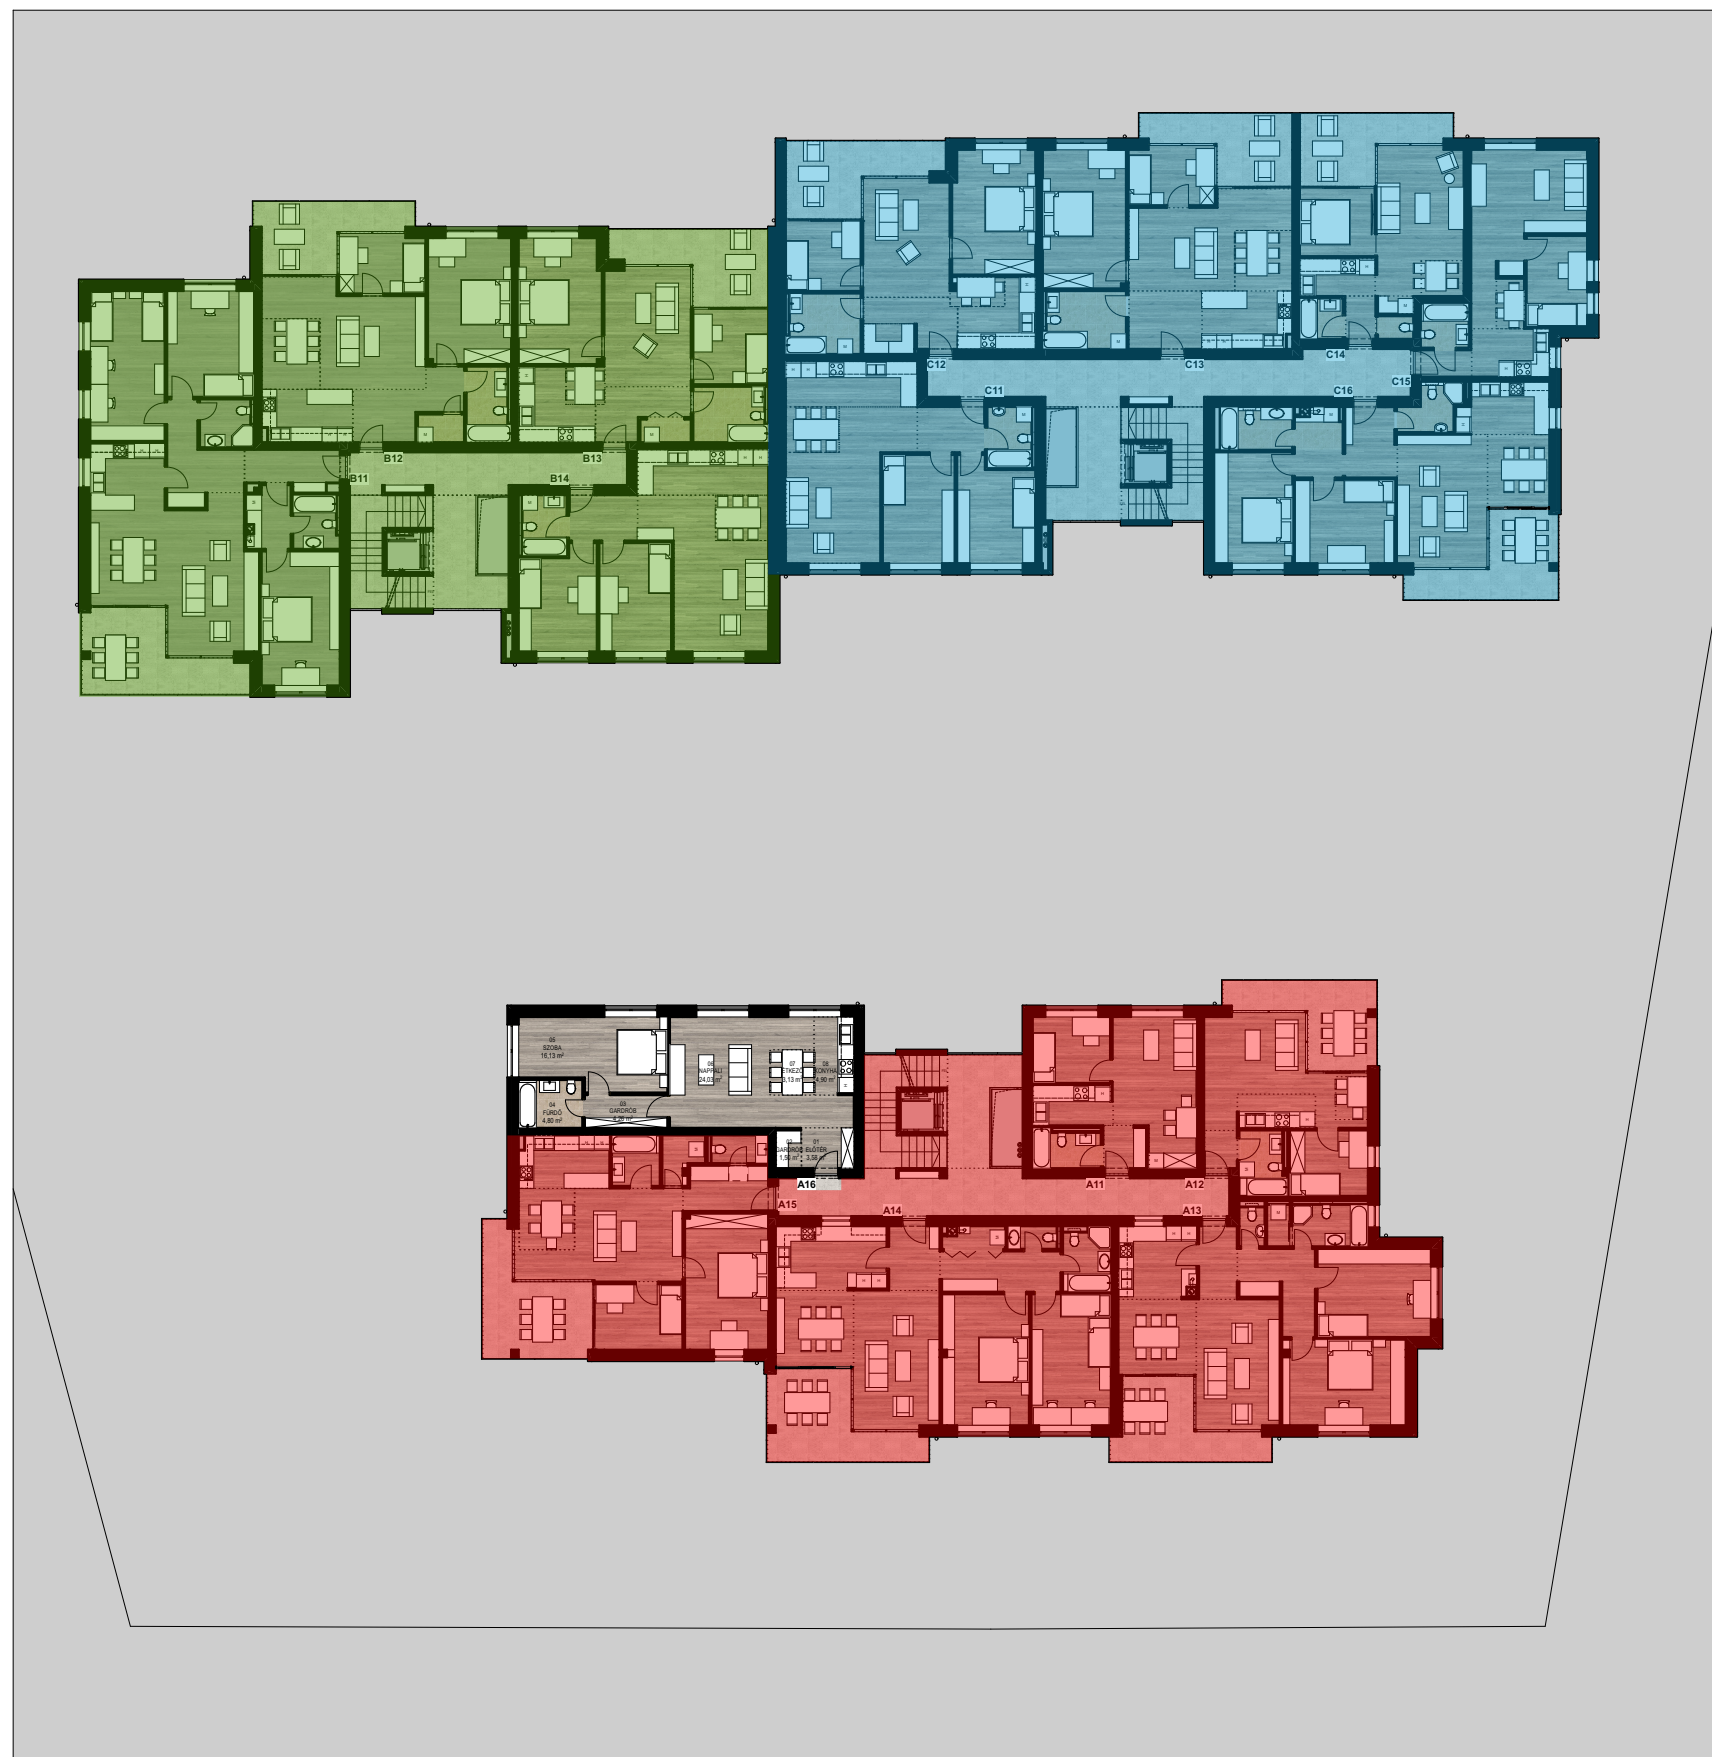

ALAPTERÜLET		
	Helyiség neve	Terület
01	ELŐTÉR	3,58
02	GARDRÓB	1,50
03	GARDRÓB	4,26
04	FÜRDŐ	4,80
05	SZOBA	16,13
06	NAPPALI	24,03
07	ÉTKEZŐ	3,13
08	KONYHA	4,90
		<b>62,33 m<sup>2</sup></b>

A 16 LAKÁS

A ÉPÜLET - I.EMELET

AULICH PRESTIGE 2. ÜTEM