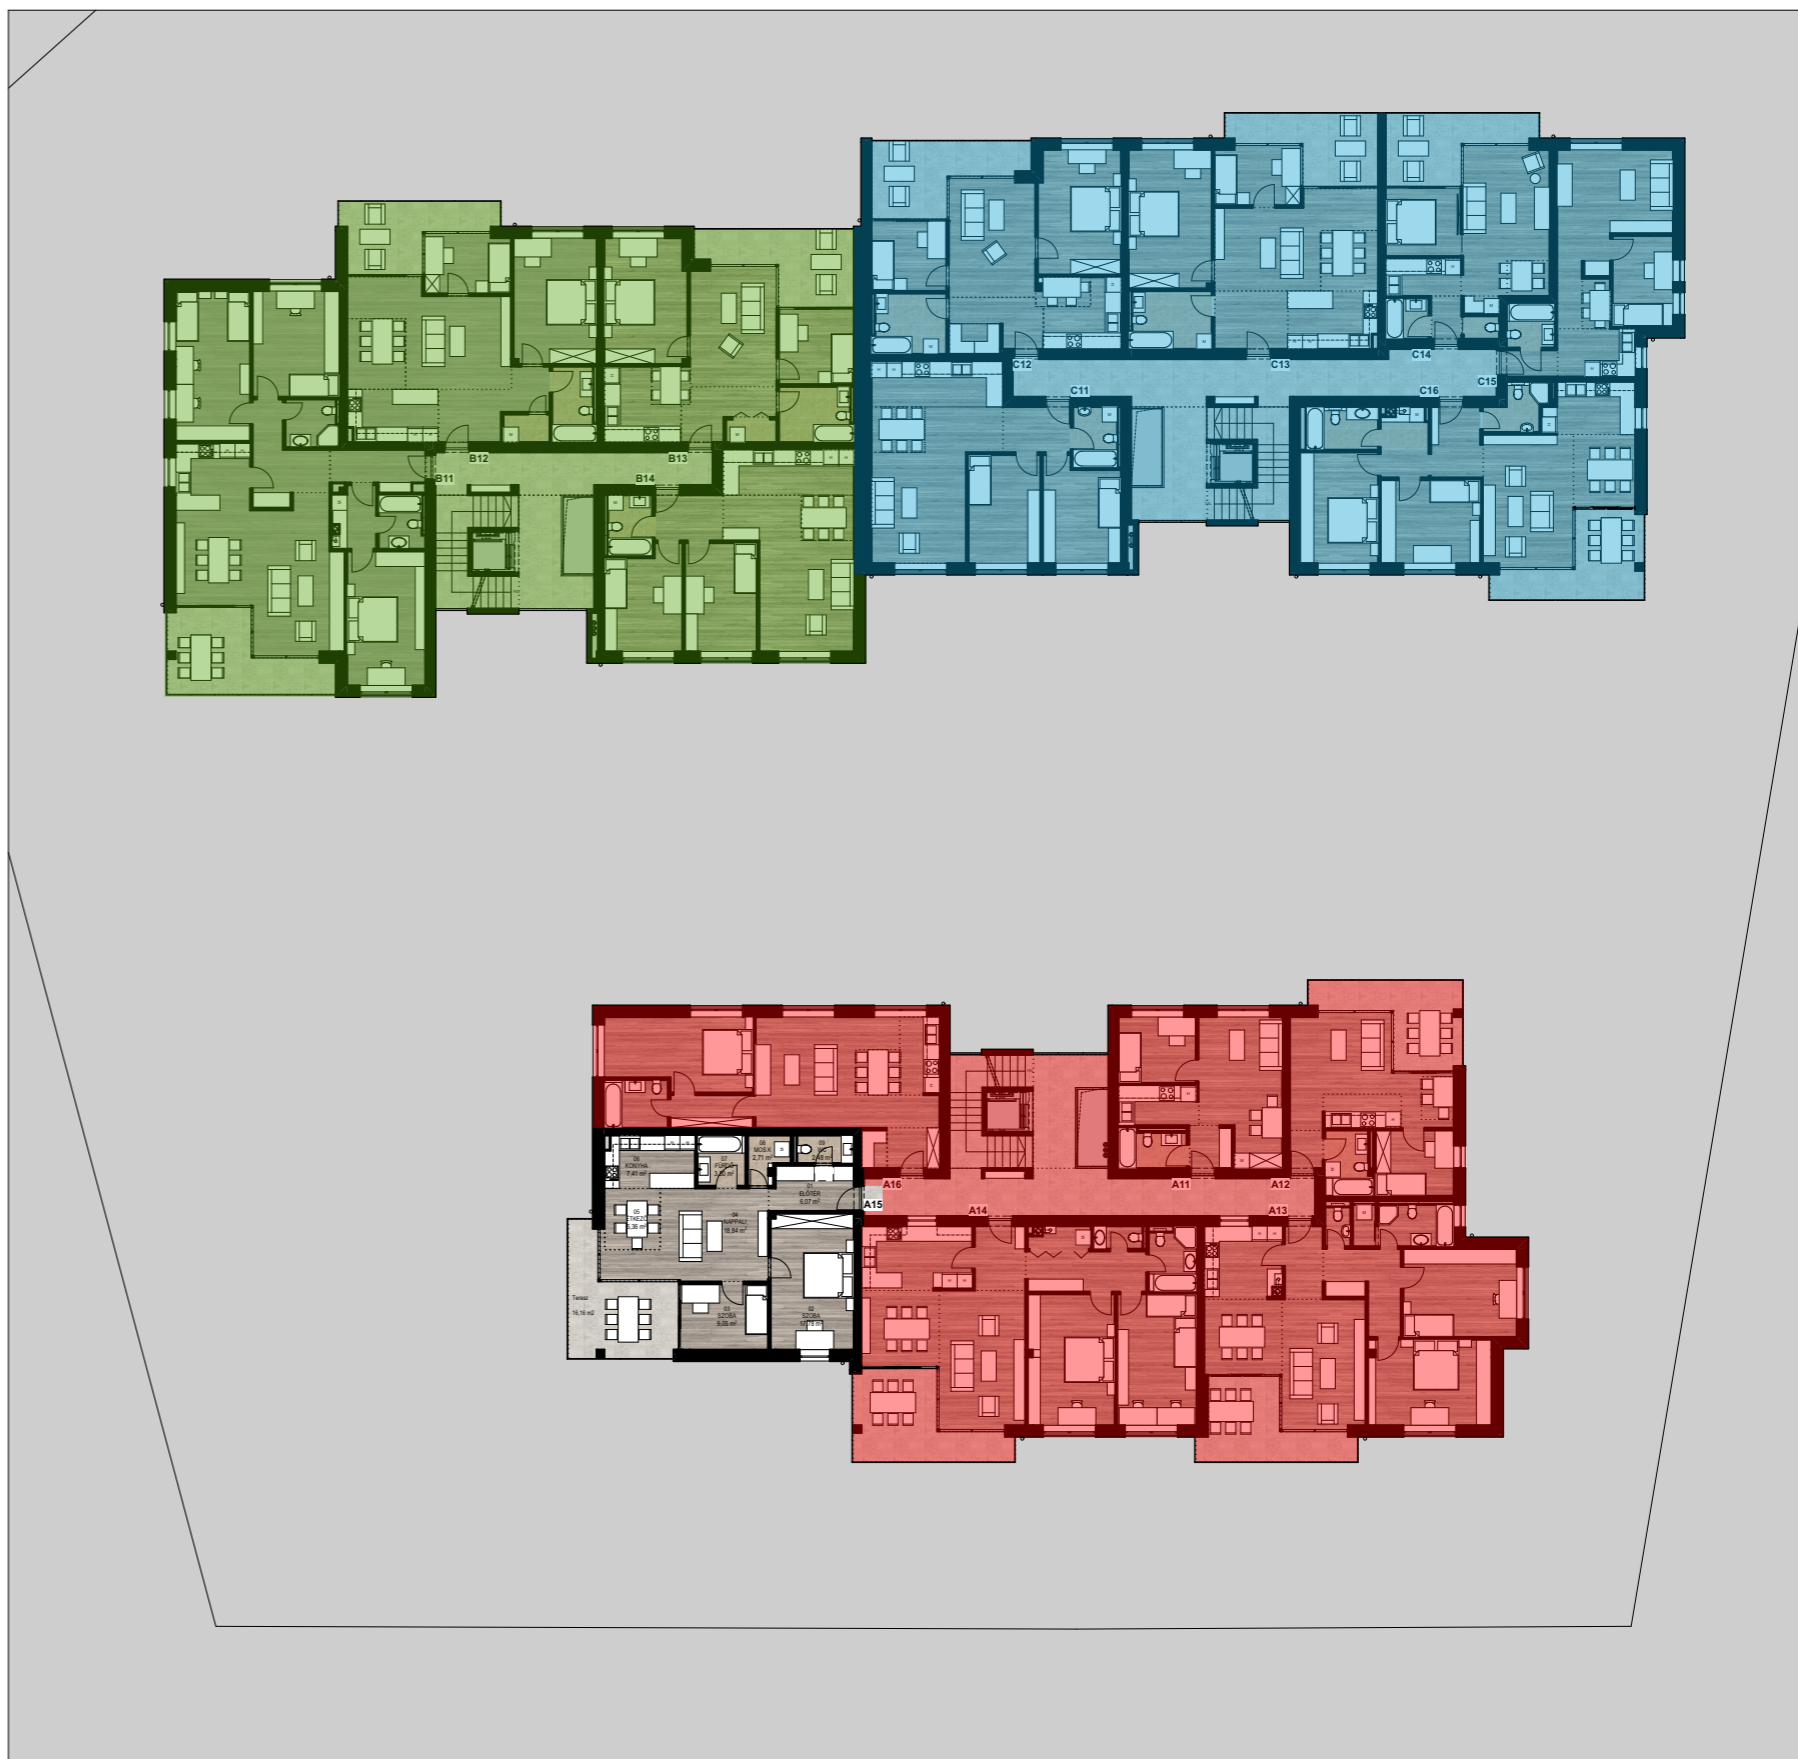

ALAPTERÜLET		
	Helyiség neve	Terület
01	ELŐTÉR	6,07
02	SZOBA	17,78
03	SZOBA	9,05
04	NAPPALI	18,84
05	ÉTKEZŐ	5,36
06	KONYHA	7,41
07	FÜRDŐ	3,80
08	MOS.K	2,71
09	WC	2,48
		73,50 m²

TERASZ		
	Helyiség neve	Terület
	Terasz	16,16
		16,16 m²

A 15 LAKÁS

A ÉPÜLET - I.EMELET

AULICH PRESTIGE 2. ÜTEM