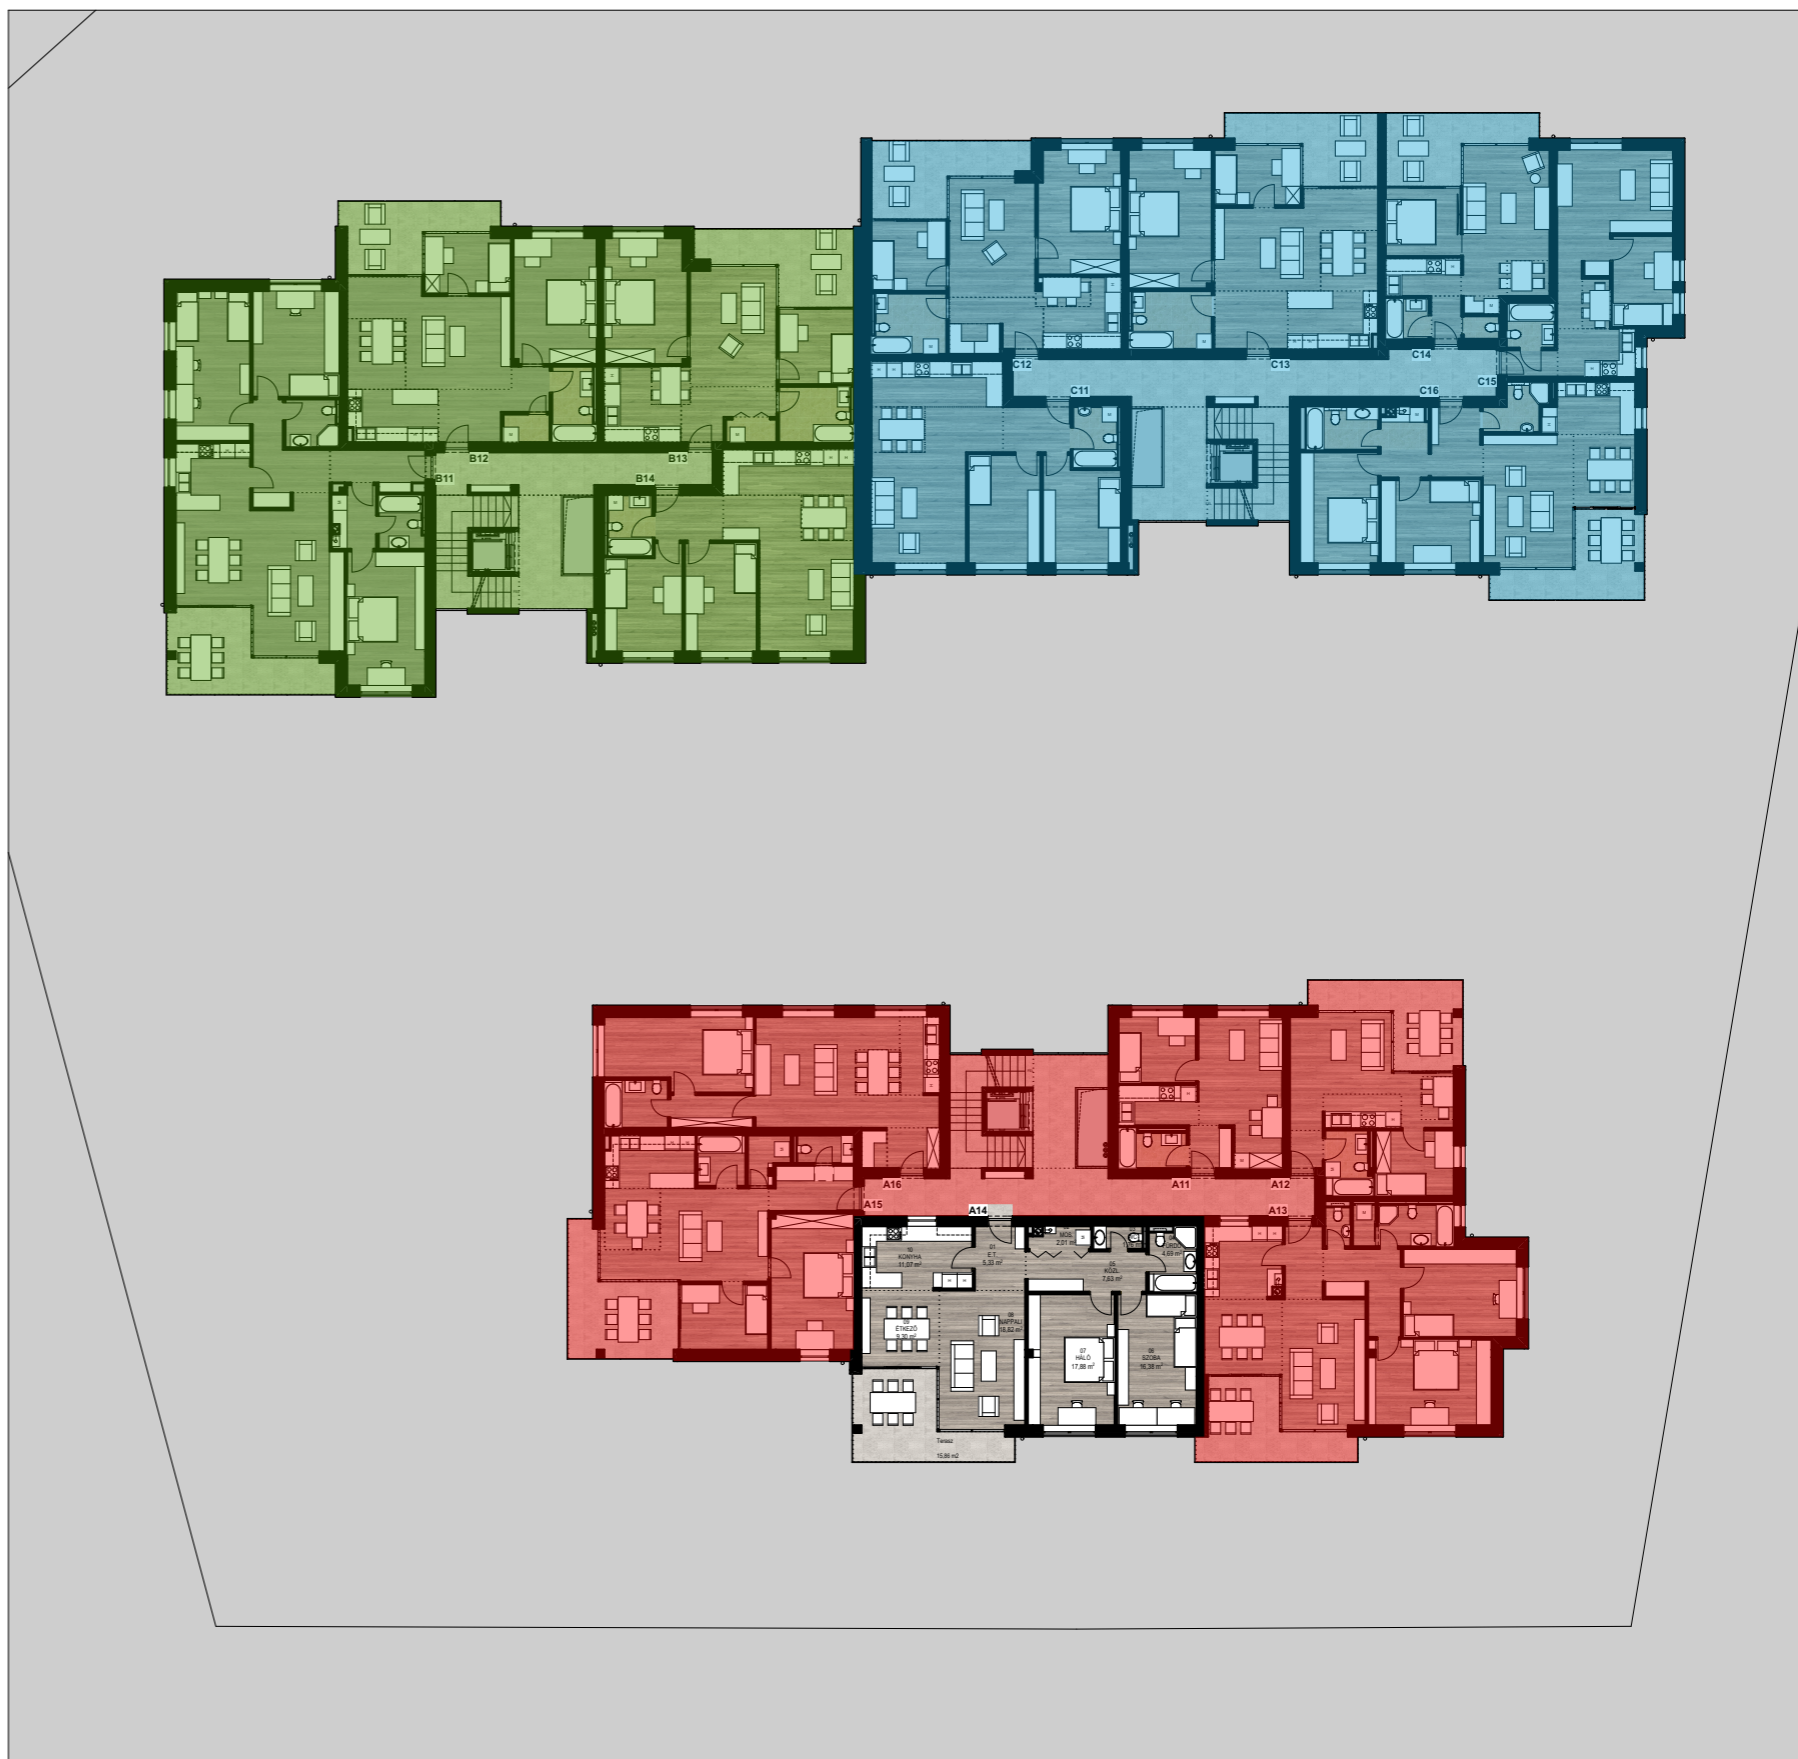

ALAPTERÜLET		
	Helyiség neve	Terület
01	E.T.	5,33
02	MOS.	2,01
03	WC	1,76
04	FÜRDŐ	4,69
05	KÖZL.	7,63
06	SZOBA	16,38
07	HÁLÓ	17,88
08	NAPPALI	18,82
09	ÉTKEZŐ	9,30
10	KONYHA	11,07
	94,87 m²	

TERASZ	
Helyiség neve	Terület
Terasz	15,86
	15,86 m²

A 14 LAKÁS

A ÉPÜLET - I.EMELET

AULICH PRESTIGE 2. ÜTEM