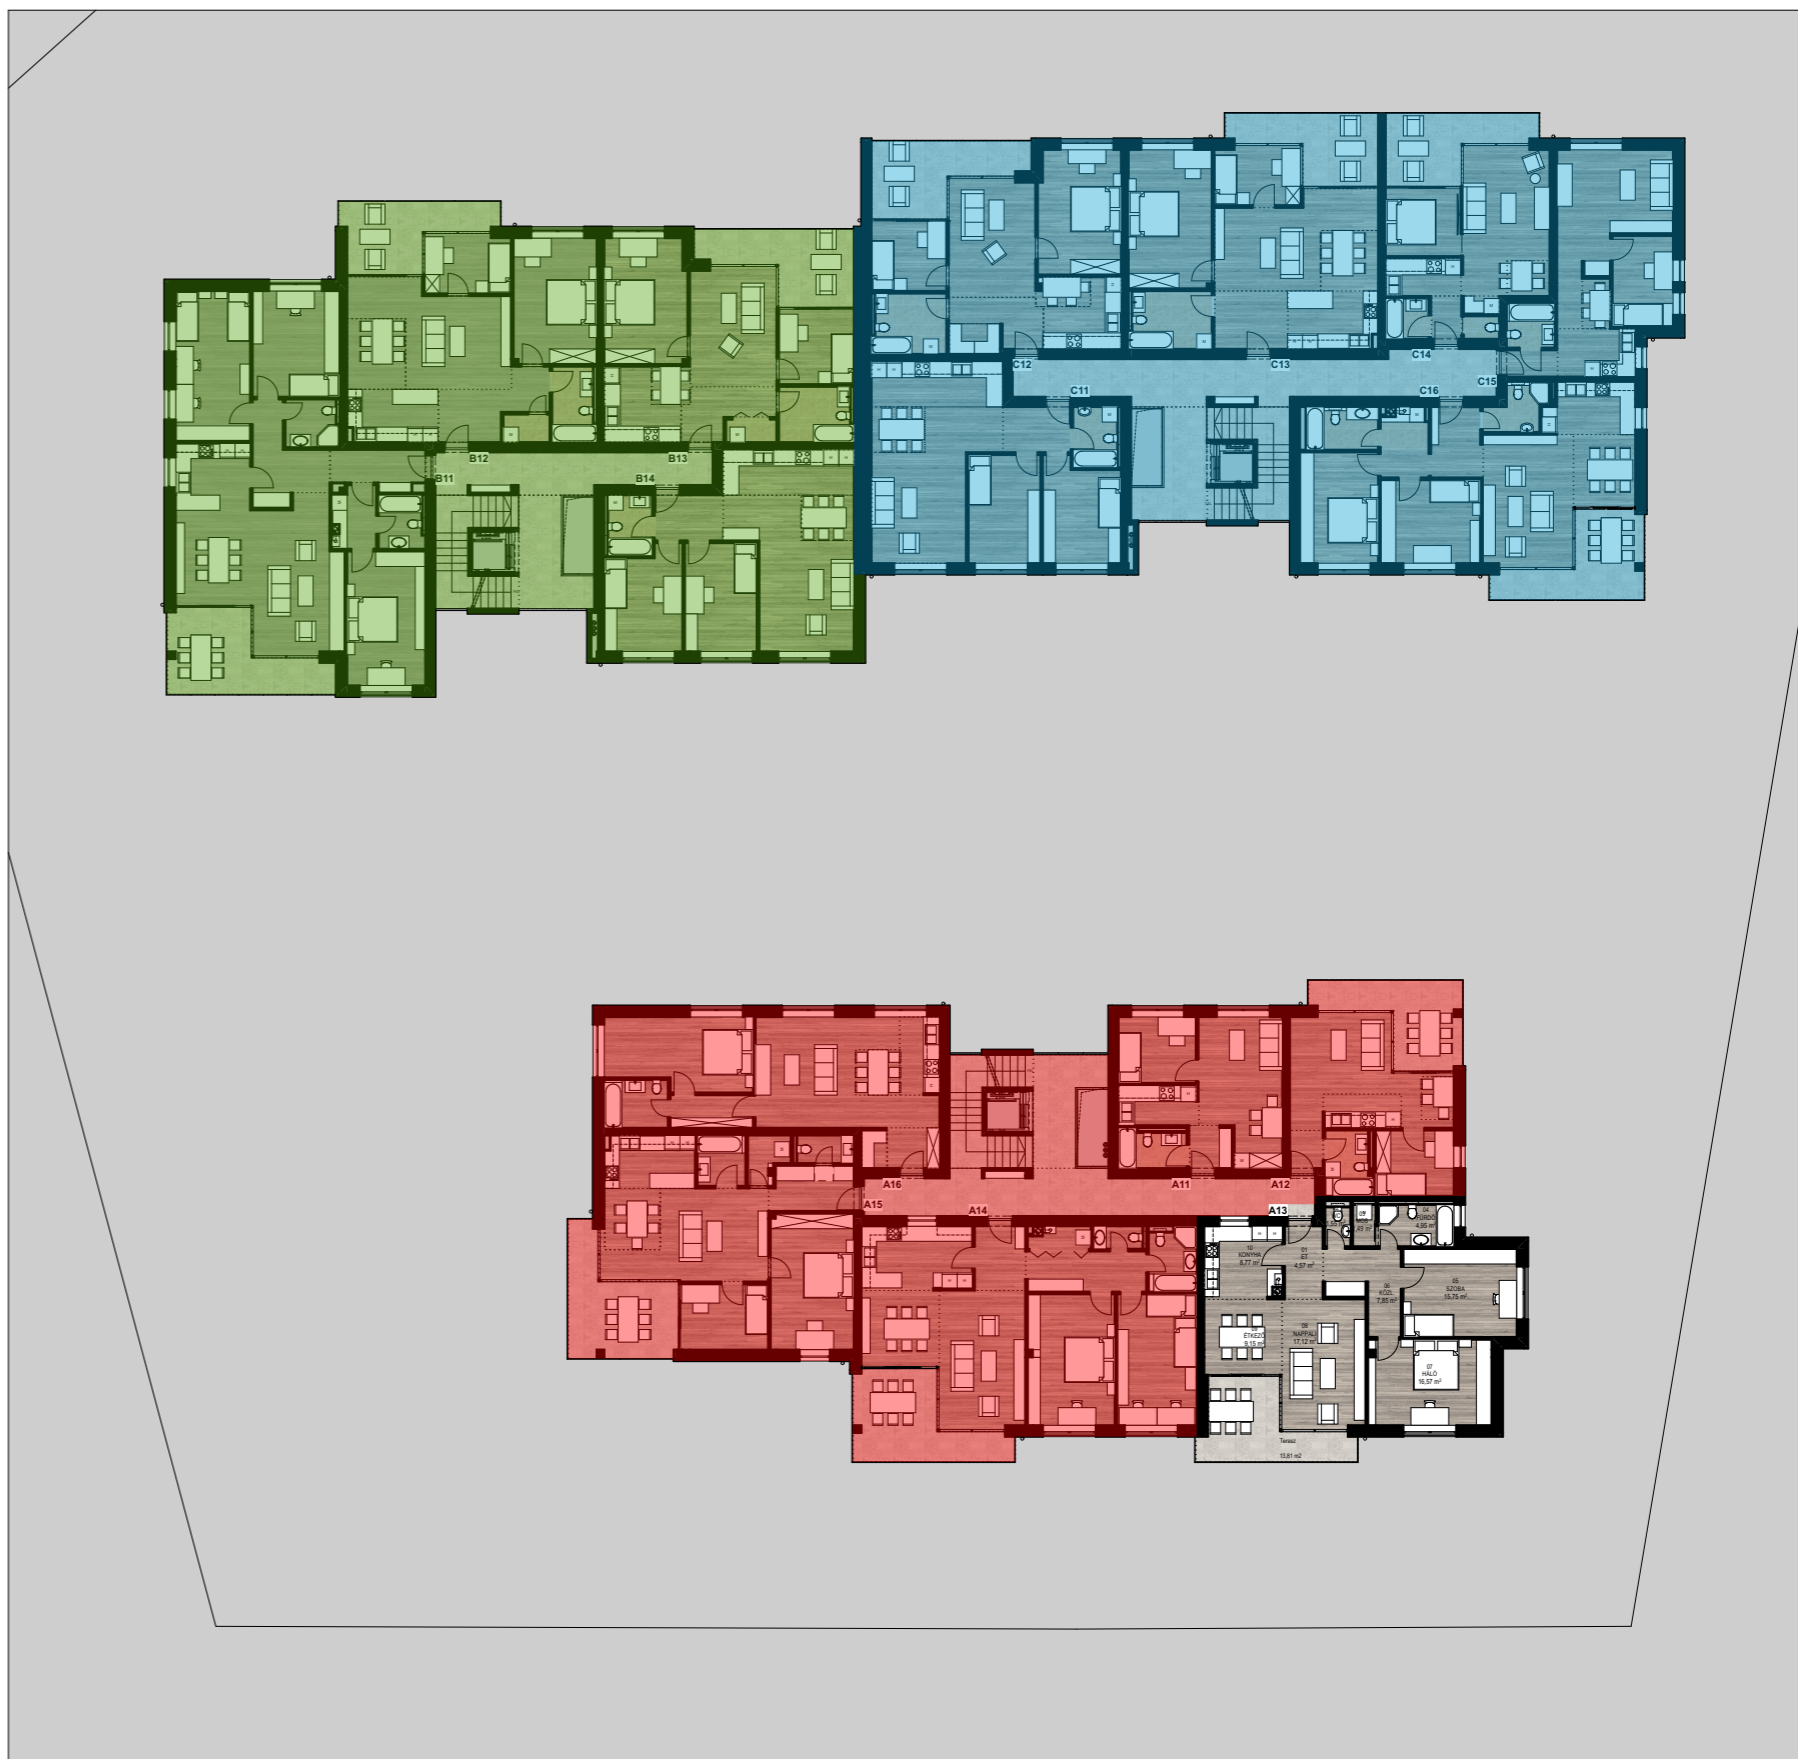

ALAPTERÜLET		
Helyiség neve	Terület	
01 ET	4,57	
02 WC	1,55	
03 MOS	1,49	
04 FÜRDŐ	4,95	
05 SZOBA	15,75	
06 KÖZL.	7,85	
07 HÁLÓ	16,57	
08 NAPPALI	17,12	
09 ÉTKEZŐ	9,15	
10 KONYHA	8,77	
	<b>87,77 m<sup>2</sup></b>	

TERASZ		
Helyiség neve	Terület	
Terasz	13,81	
	<b>13,81 m<sup>2</sup></b>	

A 13 LAKÁS

A ÉPÜLET - I.EMELET

AULICH PRESTIGE 2. ÜTEM