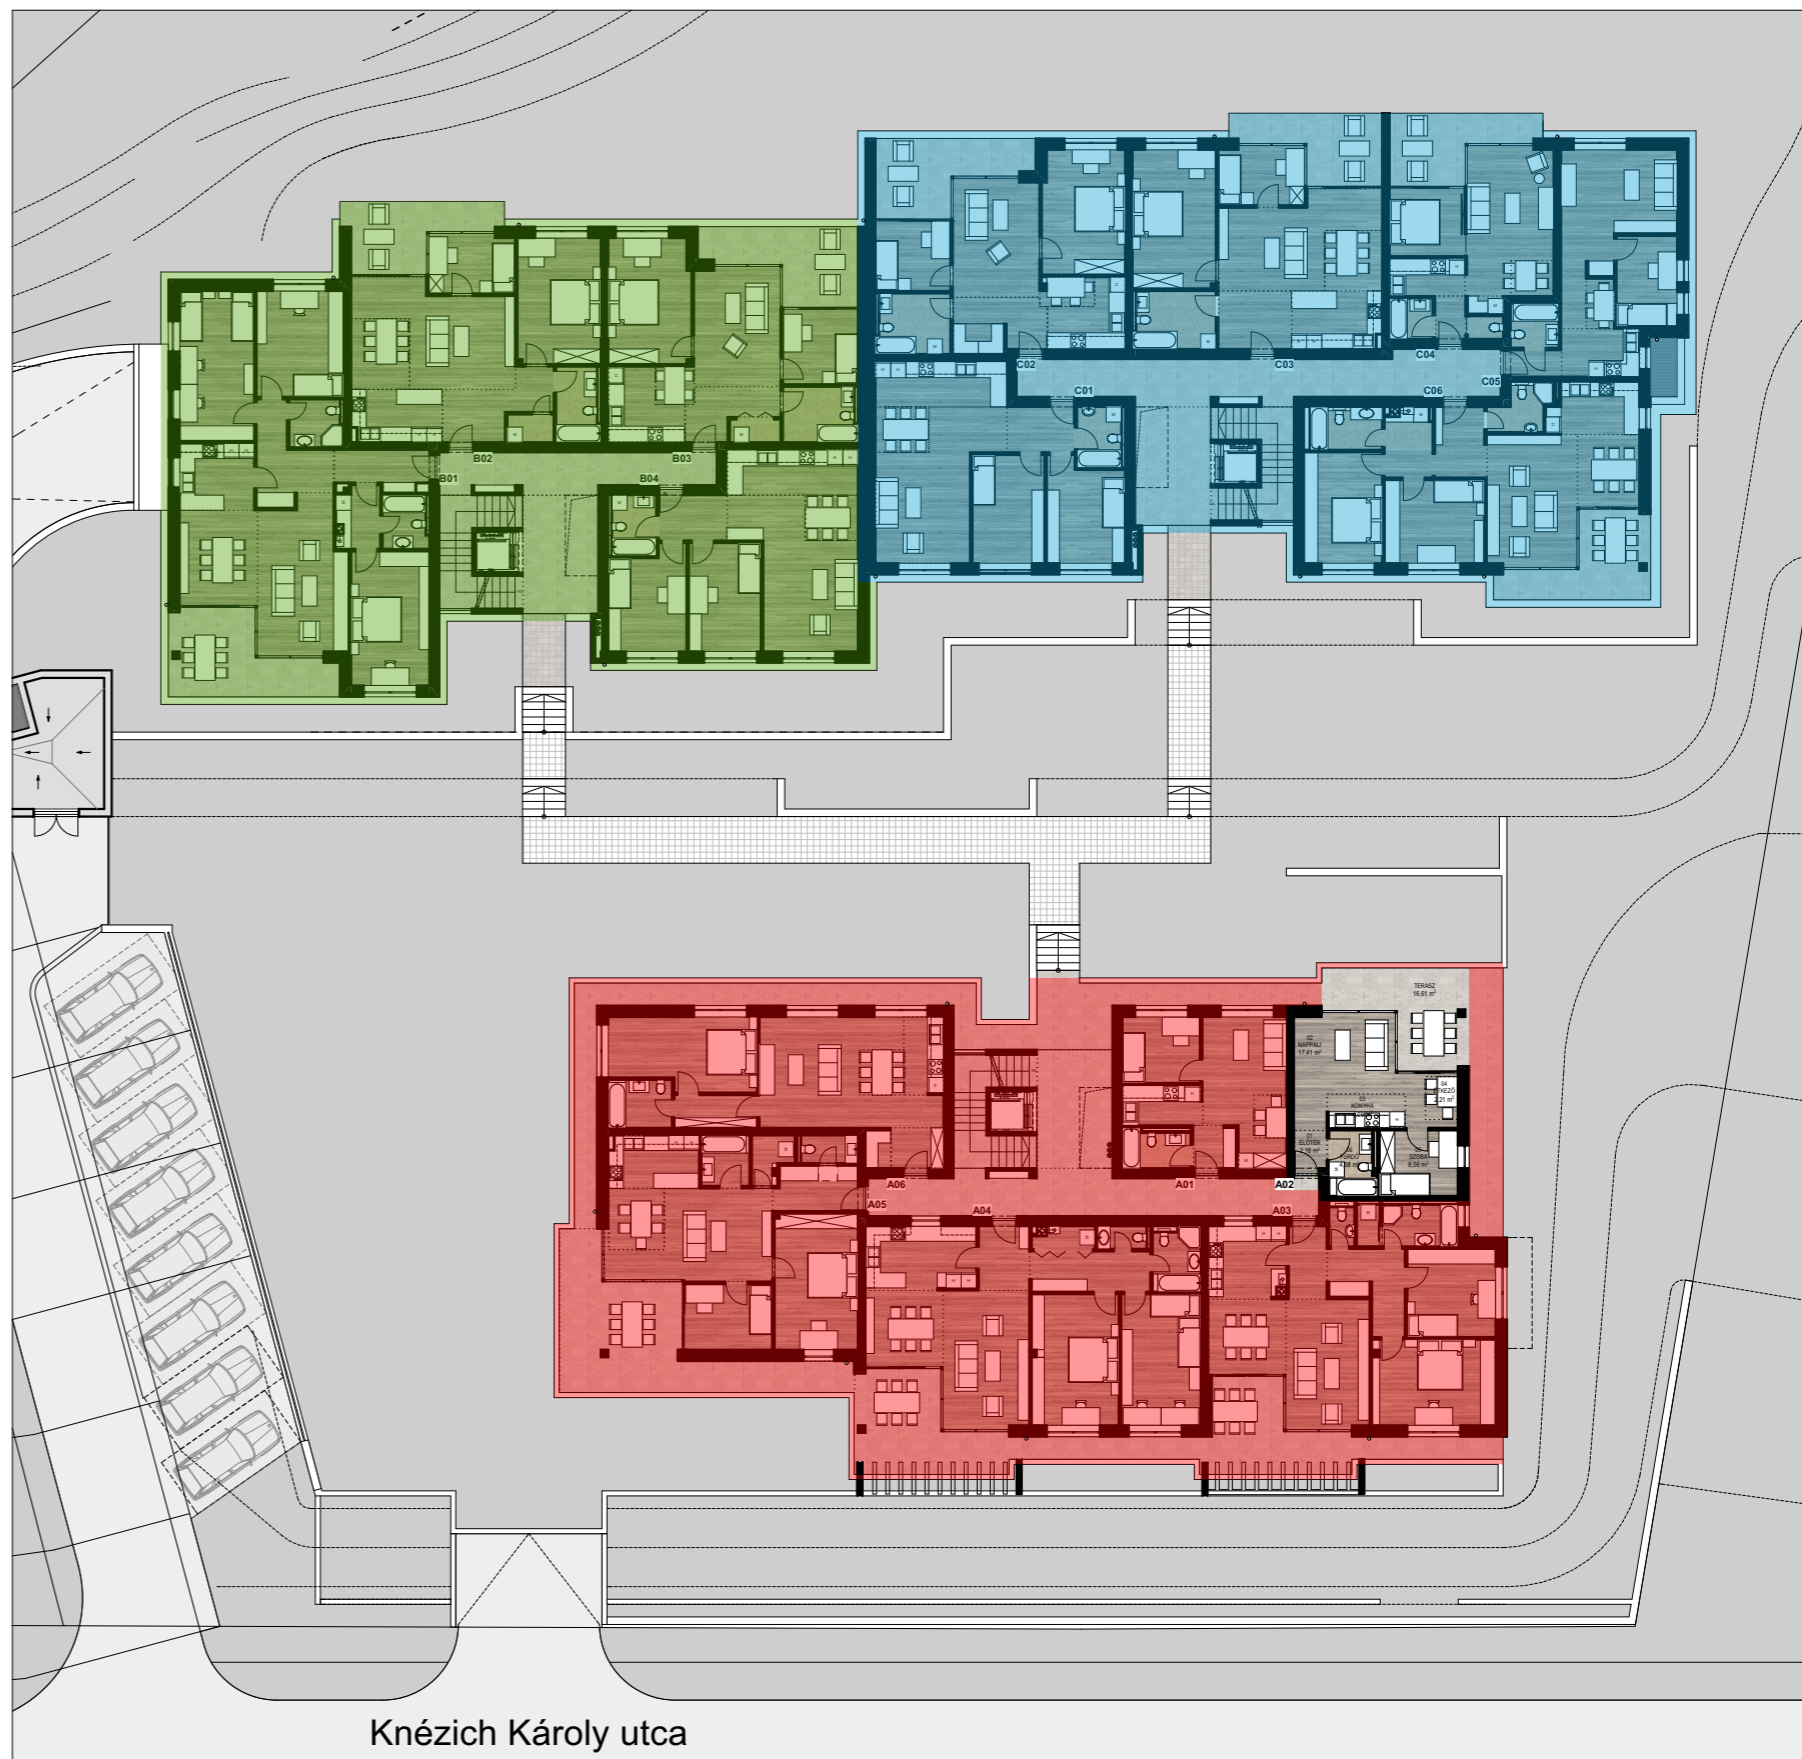

ALAPTERÜLET		
	Helyiség neve	Terület
01	ELŐTÉR	2,18
02	NAPPALI	17,41
03	KONYHA	4,09
04	ÉTKEZŐ	2,21
05	SZOBA	8,06
06	FÜRDŐ	4,58
		38,53 m²

TERASZ		
	Helyiség neve	Terület
	TERASZ	16,61
		16,61 m²

A 02 LAKÁS

A ÉPÜLET - FÖLDSZINT

AULICH PRESTIGE 2. ÜTEM